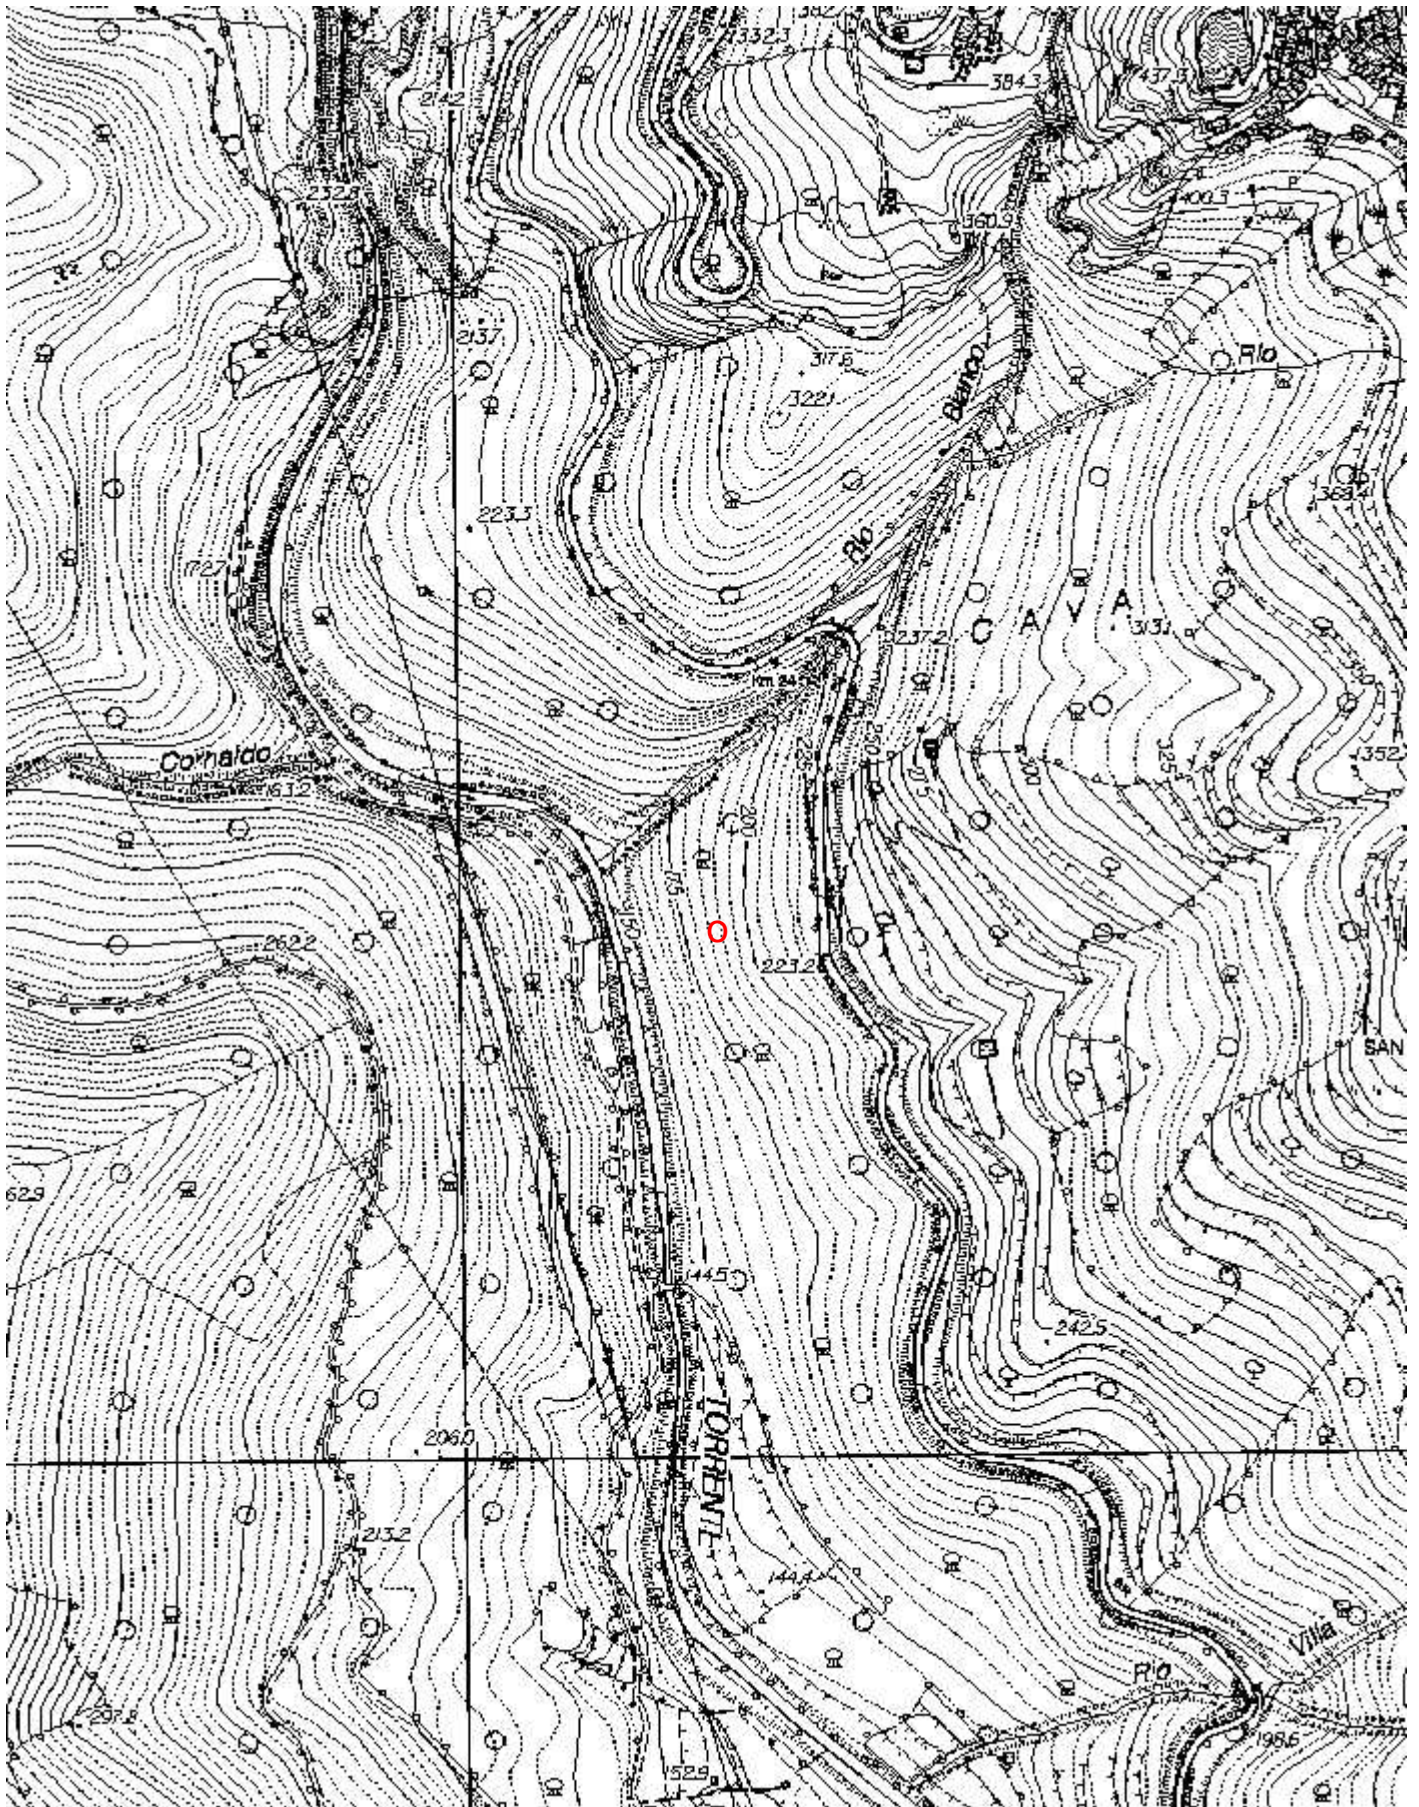

ZUCCARELLO

Località

Monte

Valle

Area carsica

Terreno geologico

Età

Sviluppo reale

Coordinate convertte:

Geografiche WGS84: 8.11332 E 44.12503 N

Chilometriche WGS84: 429060 E 4886141 N 32T

ARMA DO RIAN GIANCO - N° 222 LI

3