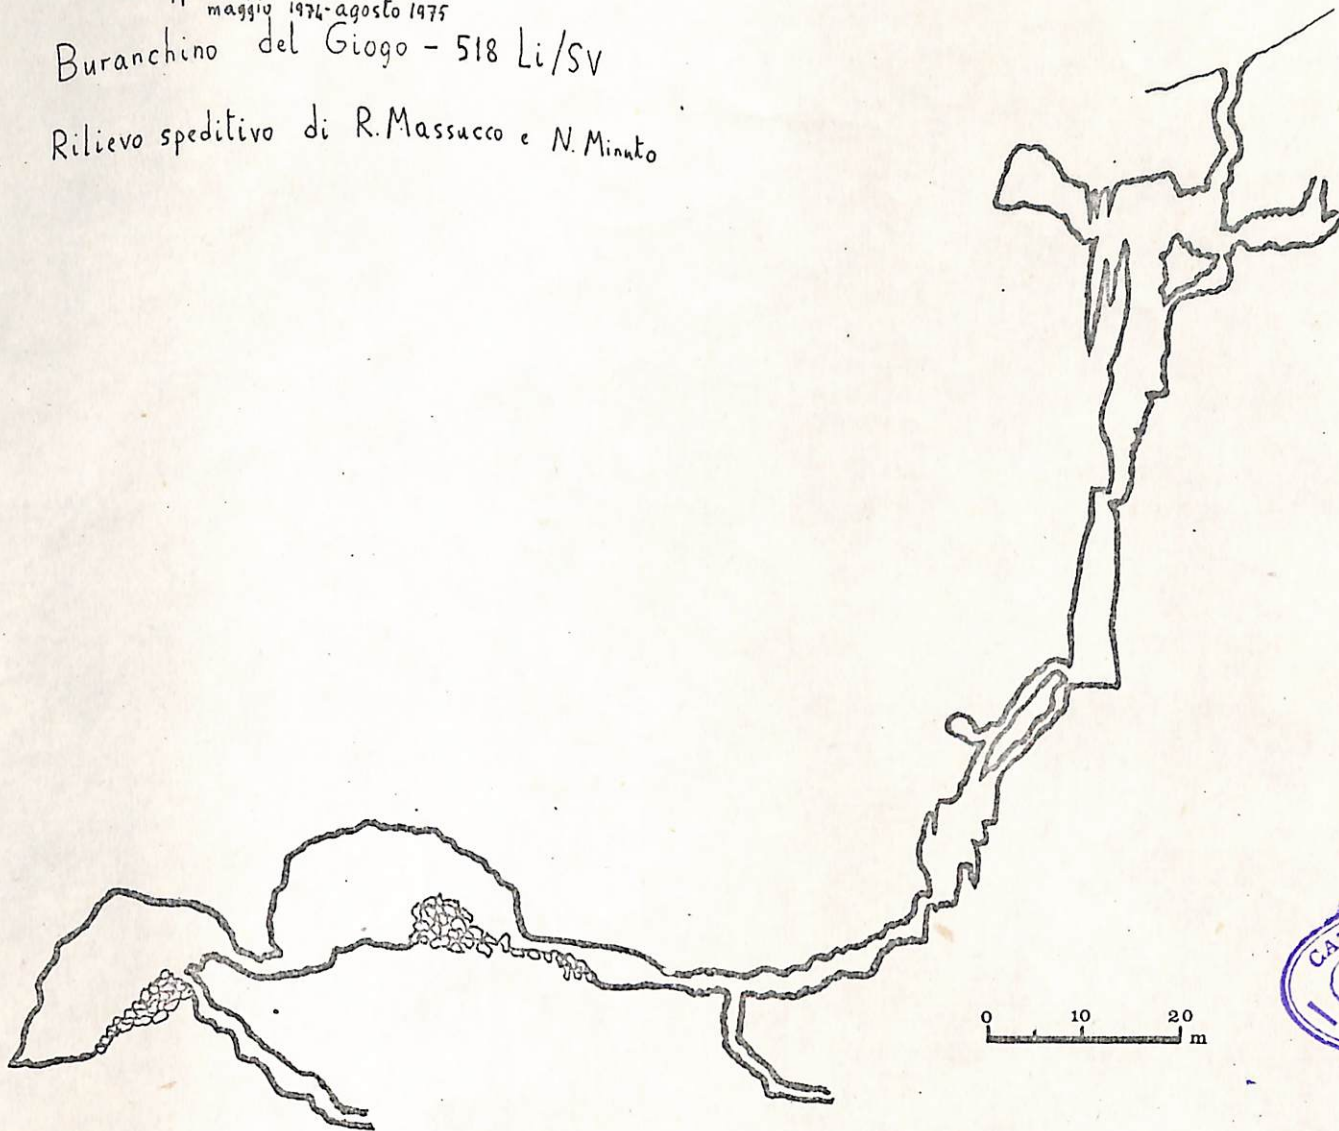

Gruppo Speleologico Savonese
maggio 1976 - agosto 1975
Buranchino del Giogo - 518 Li/SV

Rilievo speditivo di R. Massucco e N. Minnto

518 Li

15 GIU. 1977