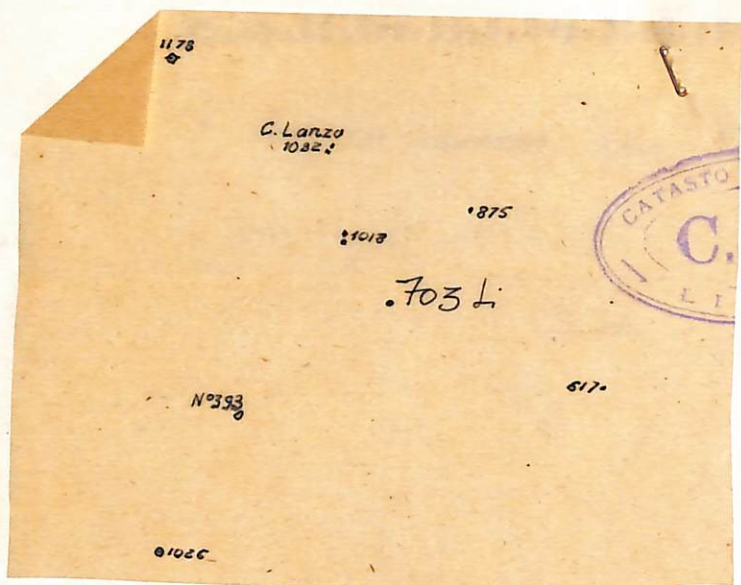

N. 703 Li(IM)-GROTTA DEL VENTO CALDO

Rocchetta Nervina, Paù, Sgora

Airole IO2 IV SO

4°53'03" 43°54'15" Q.920 ca.

ITINERARIO: (V. itinerario per la 704 Li) La Grotta si apre, con un'apertura quadrangolare, pochi metri ad Ovest della 704 Li.

Gilberto CALANDRI

(G.S. Imperiese CAI)