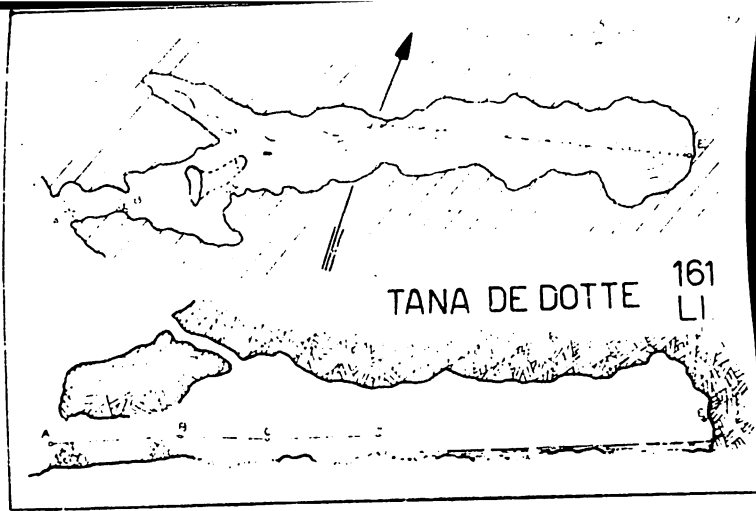

161
SV

SV

CATASTO SPELEOLOGICO LIGURE

N.° 161 Li (SV)

TANA DE DOTTE

.....

.....

.....

TANA DE DOTTE 161
LI