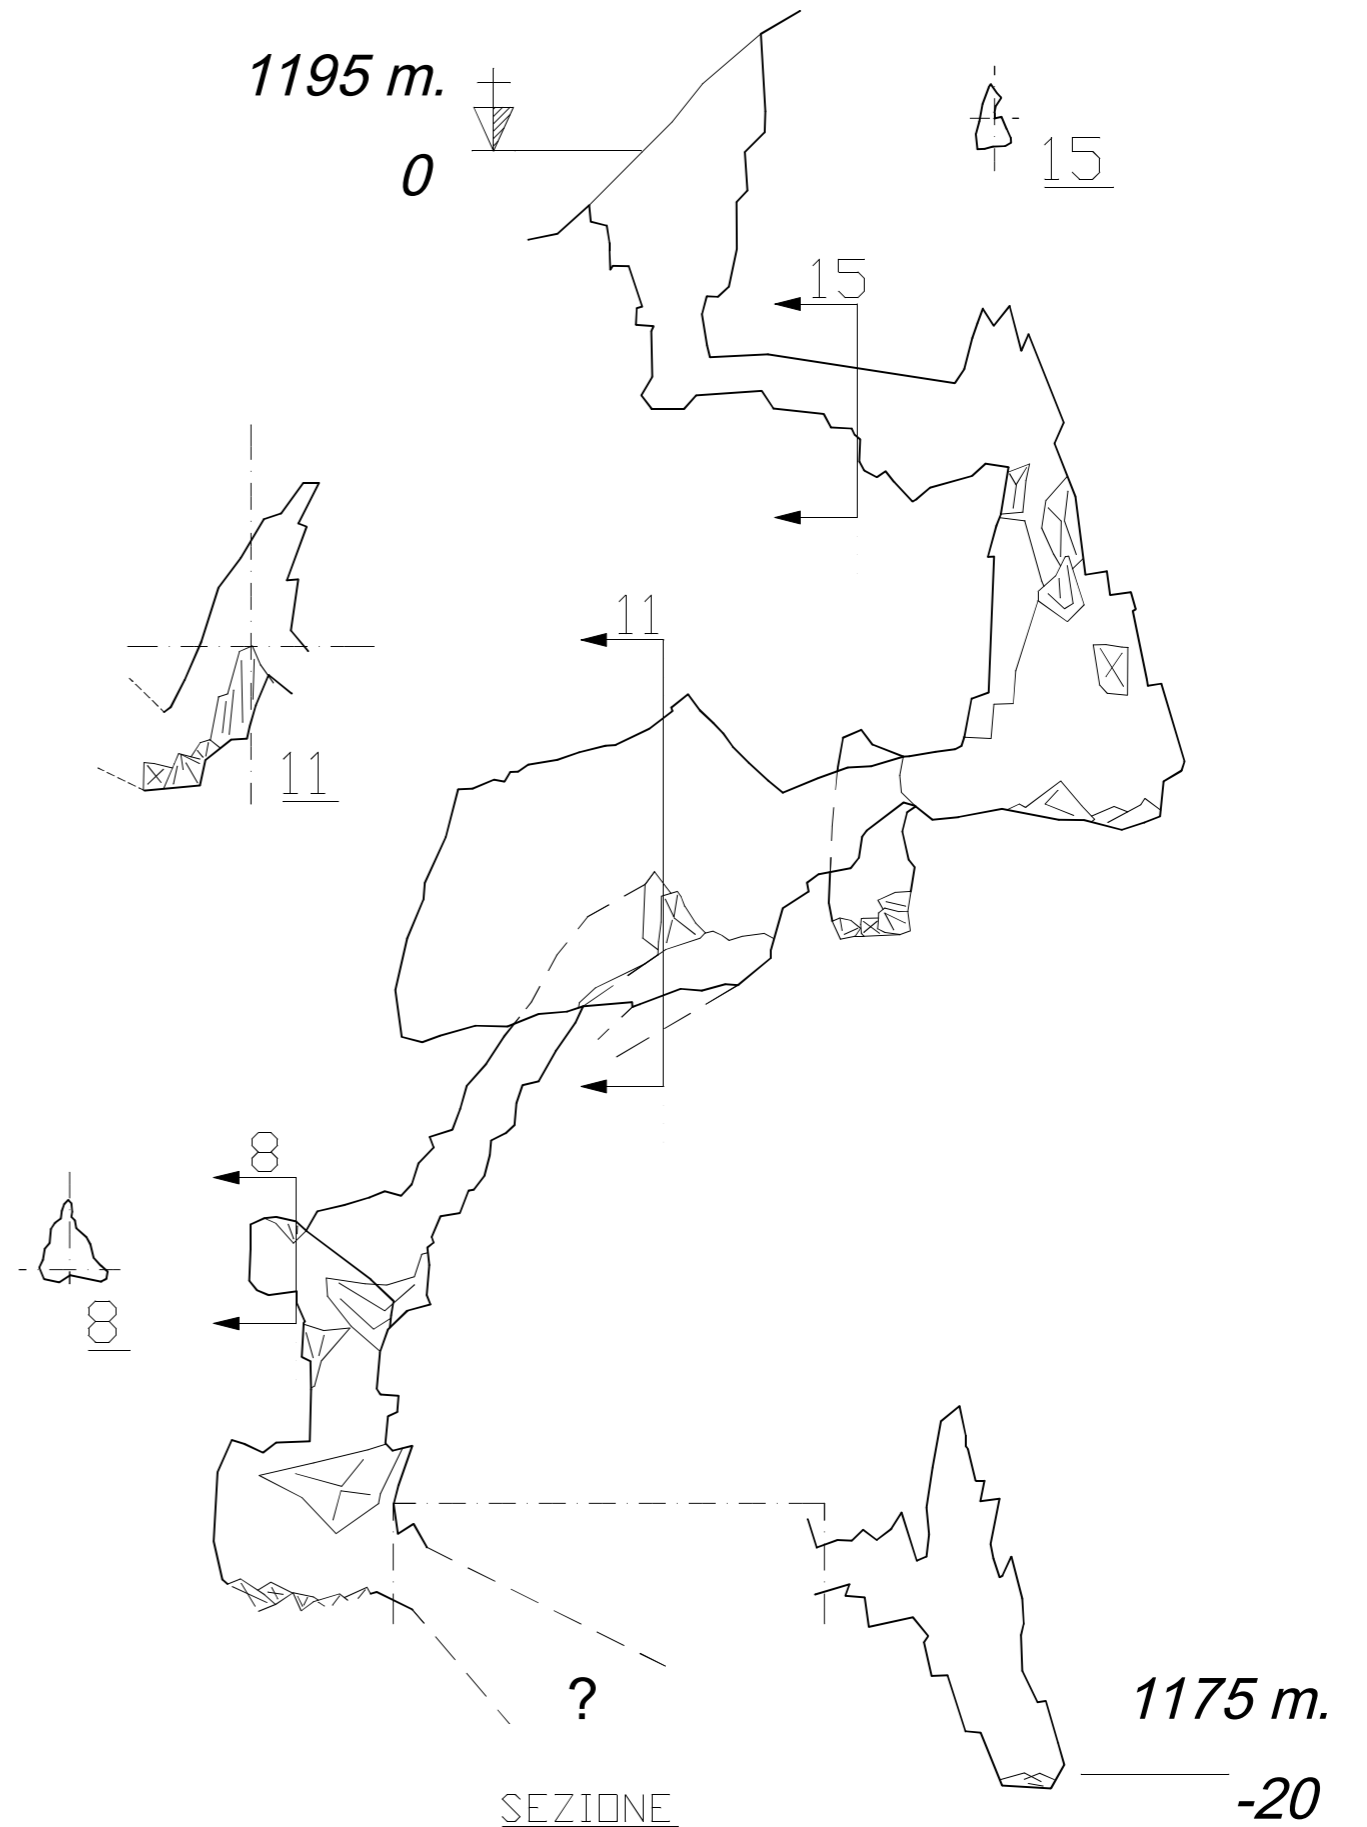

2043 Li/Sv
Buranco della Lumaca
 Alpi Liguri - Monte Carmo

Punti di inquadramento				
Punto	Coordinate U.T.M.	WGS84 (Fuso 32)	Quota	Note
☉	N=4891668	E=435838	1195	

Misurazioni	
Sviluppo	40 m
Dislivello	20 m (0: -20)

Esplorazione e Rilievo	
2014	
2019	Ass.Speleologica Genovese "San Giorgio"

Localizzazione	
Regione	Liguria
Provincia	Savona
Comune	Pietra Ligure
Località	Ciazza Munda
Valle	Maremola
Monte	Carmo
Area	SV24 Monte Carmo

PIANTA

SEZIONE