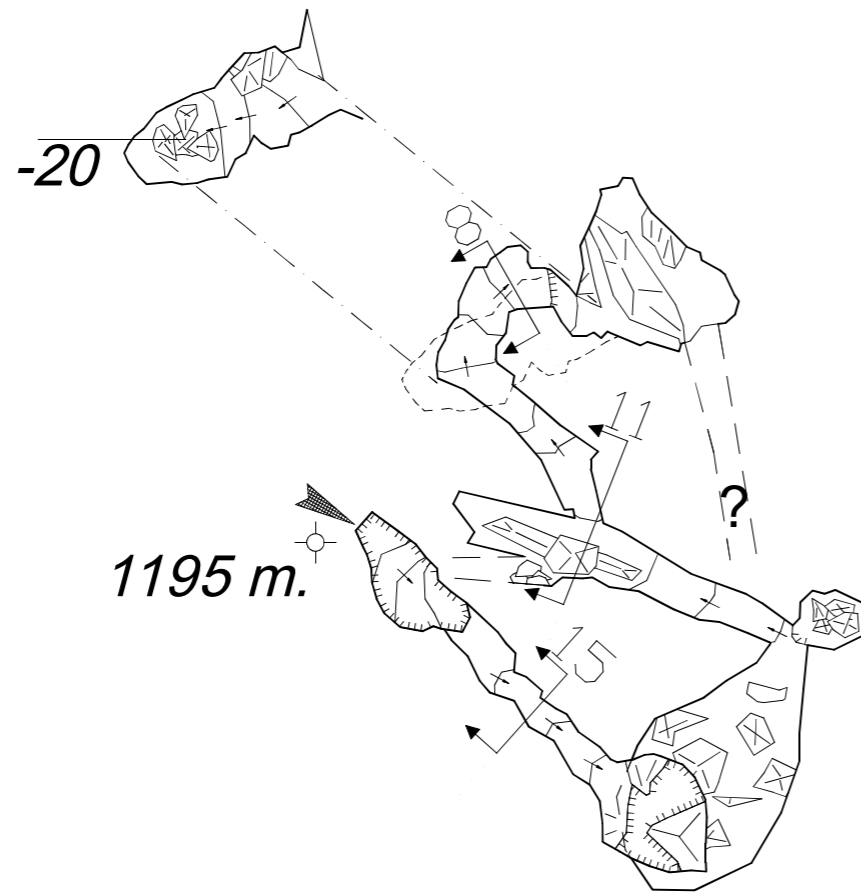

2043 Li/Sv
Buranco della Lumaca
 Alpi Liguri - Monte Carmo

Punti di inquadramento				
Punto	Coordinate U.T.M.	WGS84 (Fuso 32)	Quota	Note
☉	N=4891668	E=435838	1195	

Misurazioni	
Sviluppo	40 m
Dislivello	20 m (0: -20)

Esplorazione e Rilievo	
2014	
2019	Ass.Speleologica Genovese "San Giorgio"

Localizzazione	
Regione	Liguria
Provincia	Savona
Comune	Pietra Ligure
Località	Ciazza Munda
Valle	Maremola
Monte	Carmo
Area	SV24 Monte Carmo

PIANTA

SEZIONE