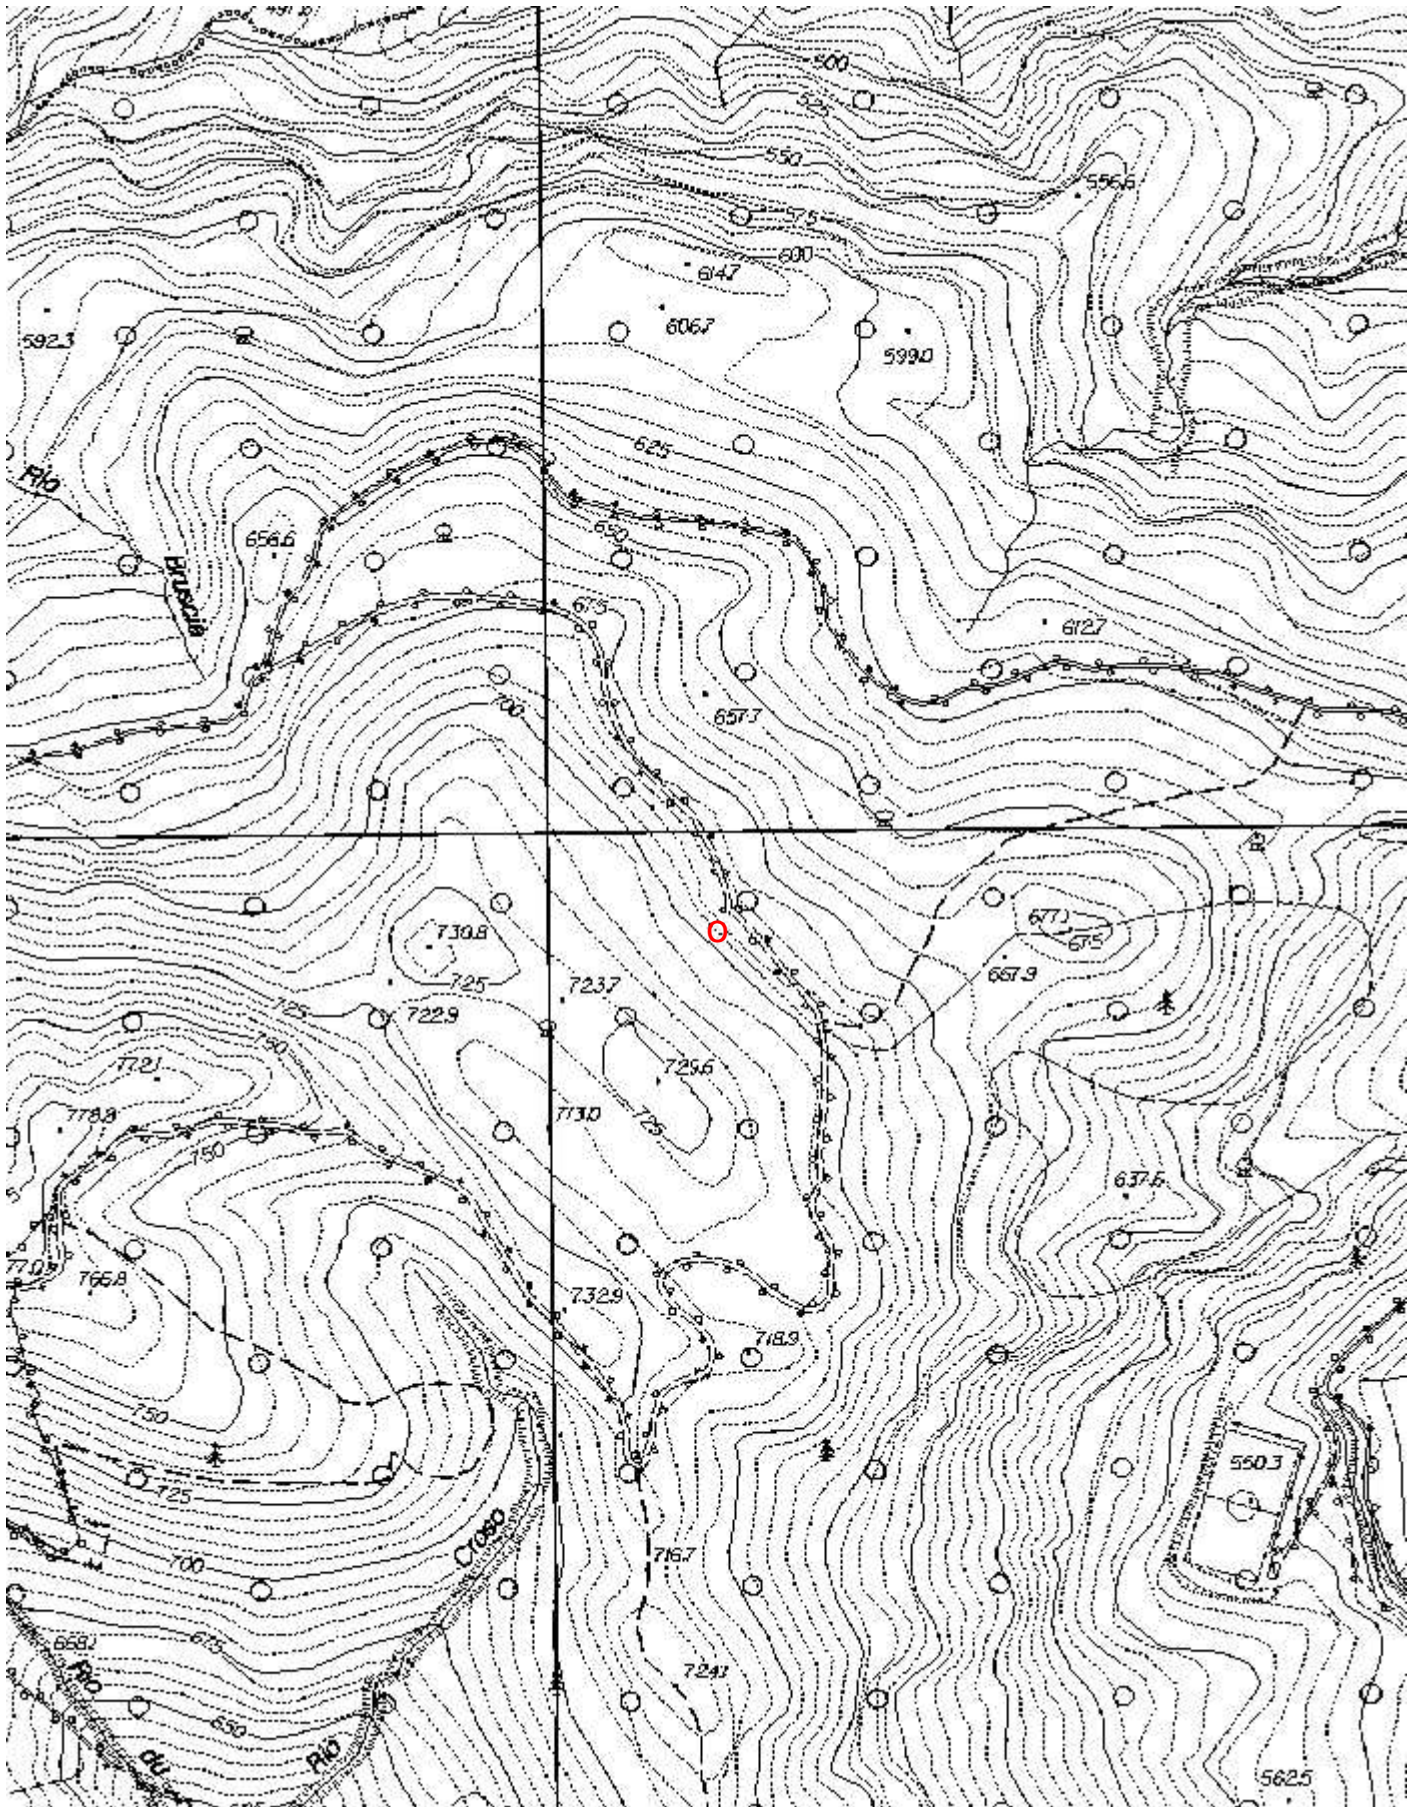

Cartografia:

Coordinate convertite:

Geografiche WGS84: 8.1501 E 44.13084 N

Chilometriche WGS84: 432010 E 4886756 N 32T