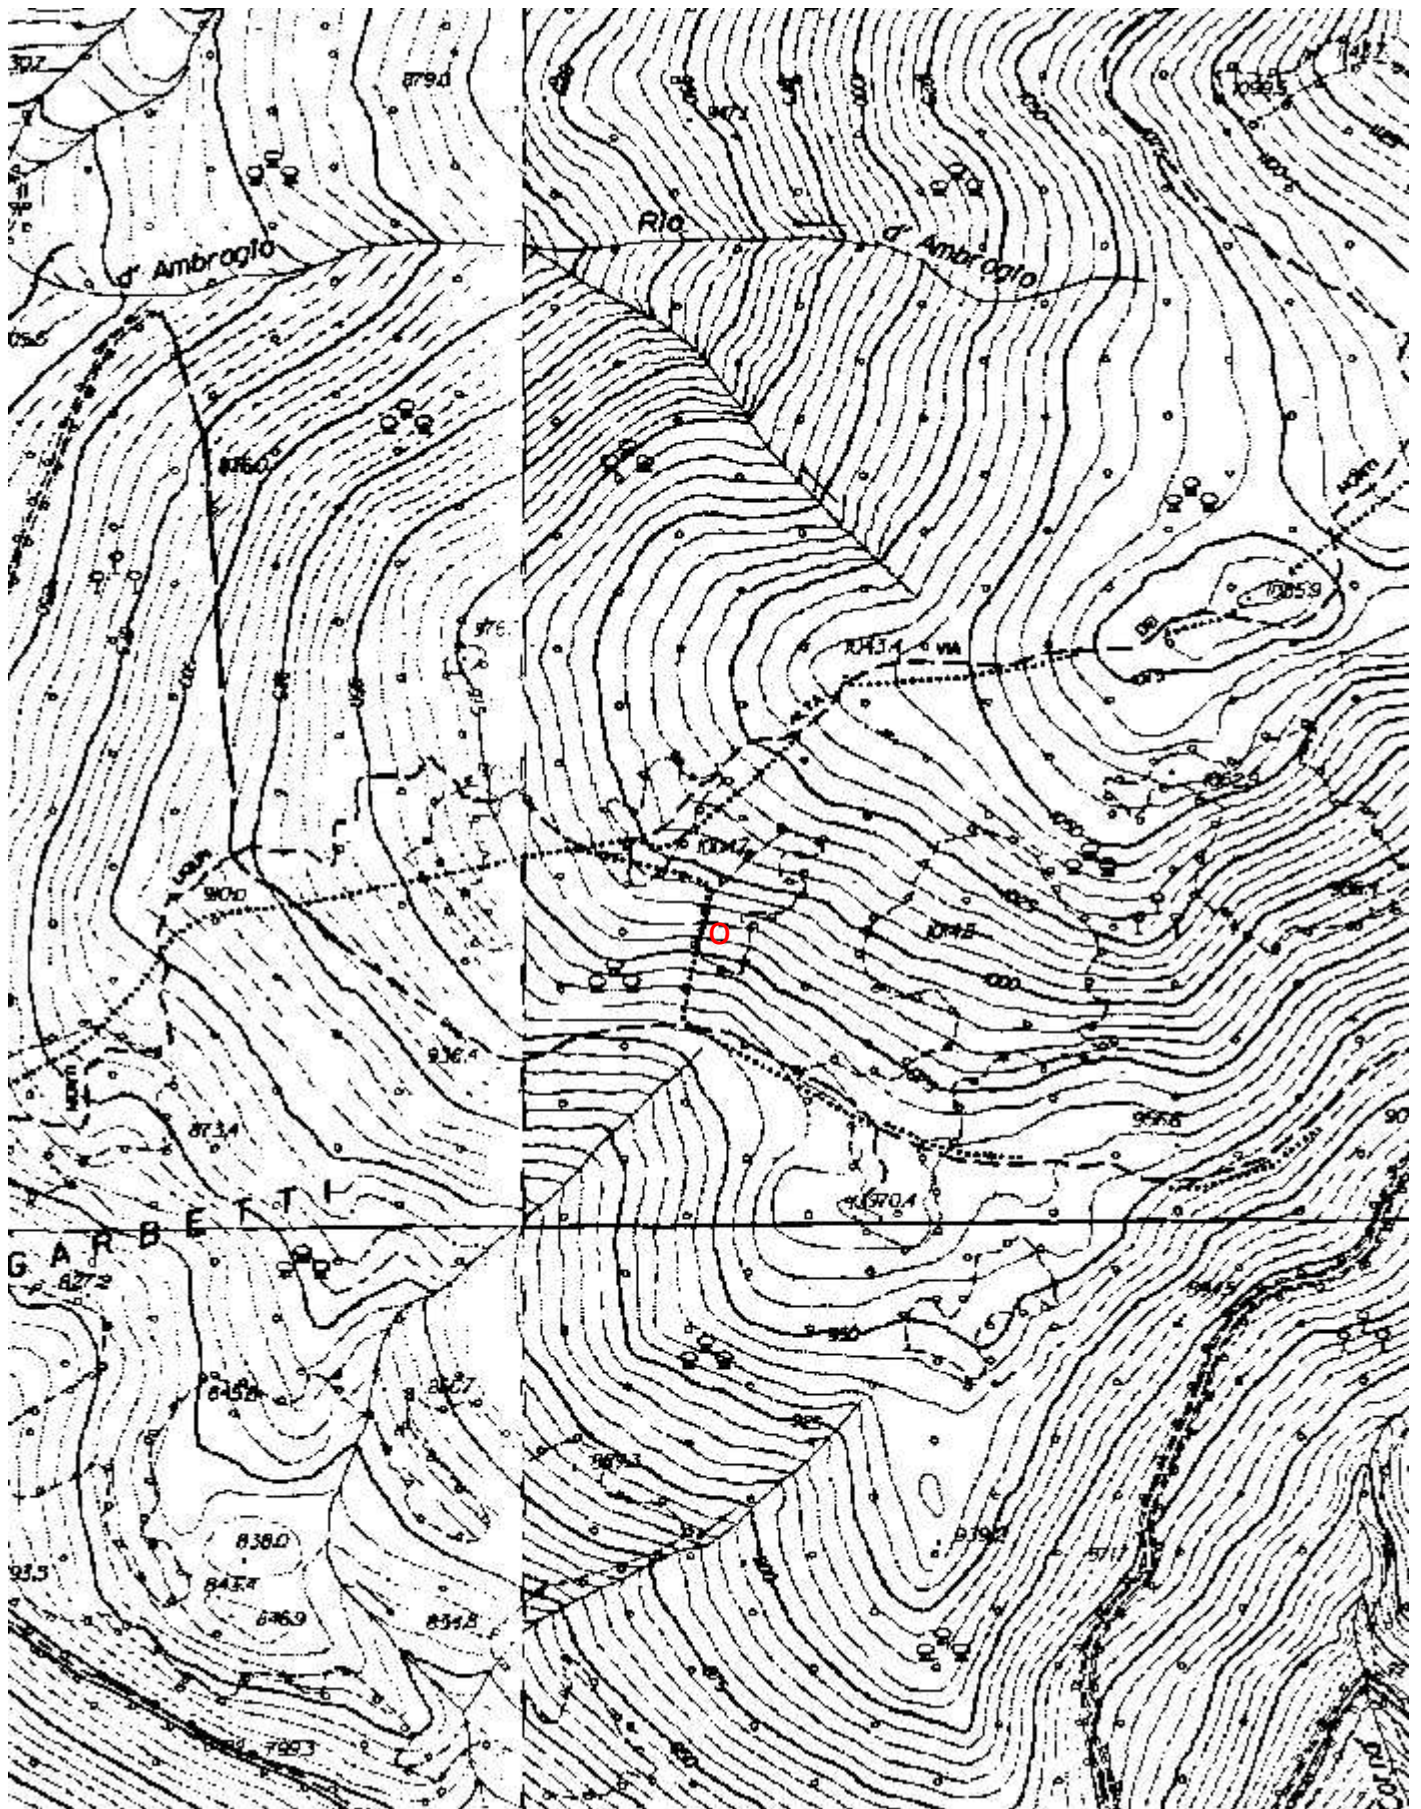

Cartografia:

Coordinate convertte:

Geografiche WGS84: 8.16697 E 44.16914 N

Chilometriche WGS84: 433402 E 4890996 N 32T