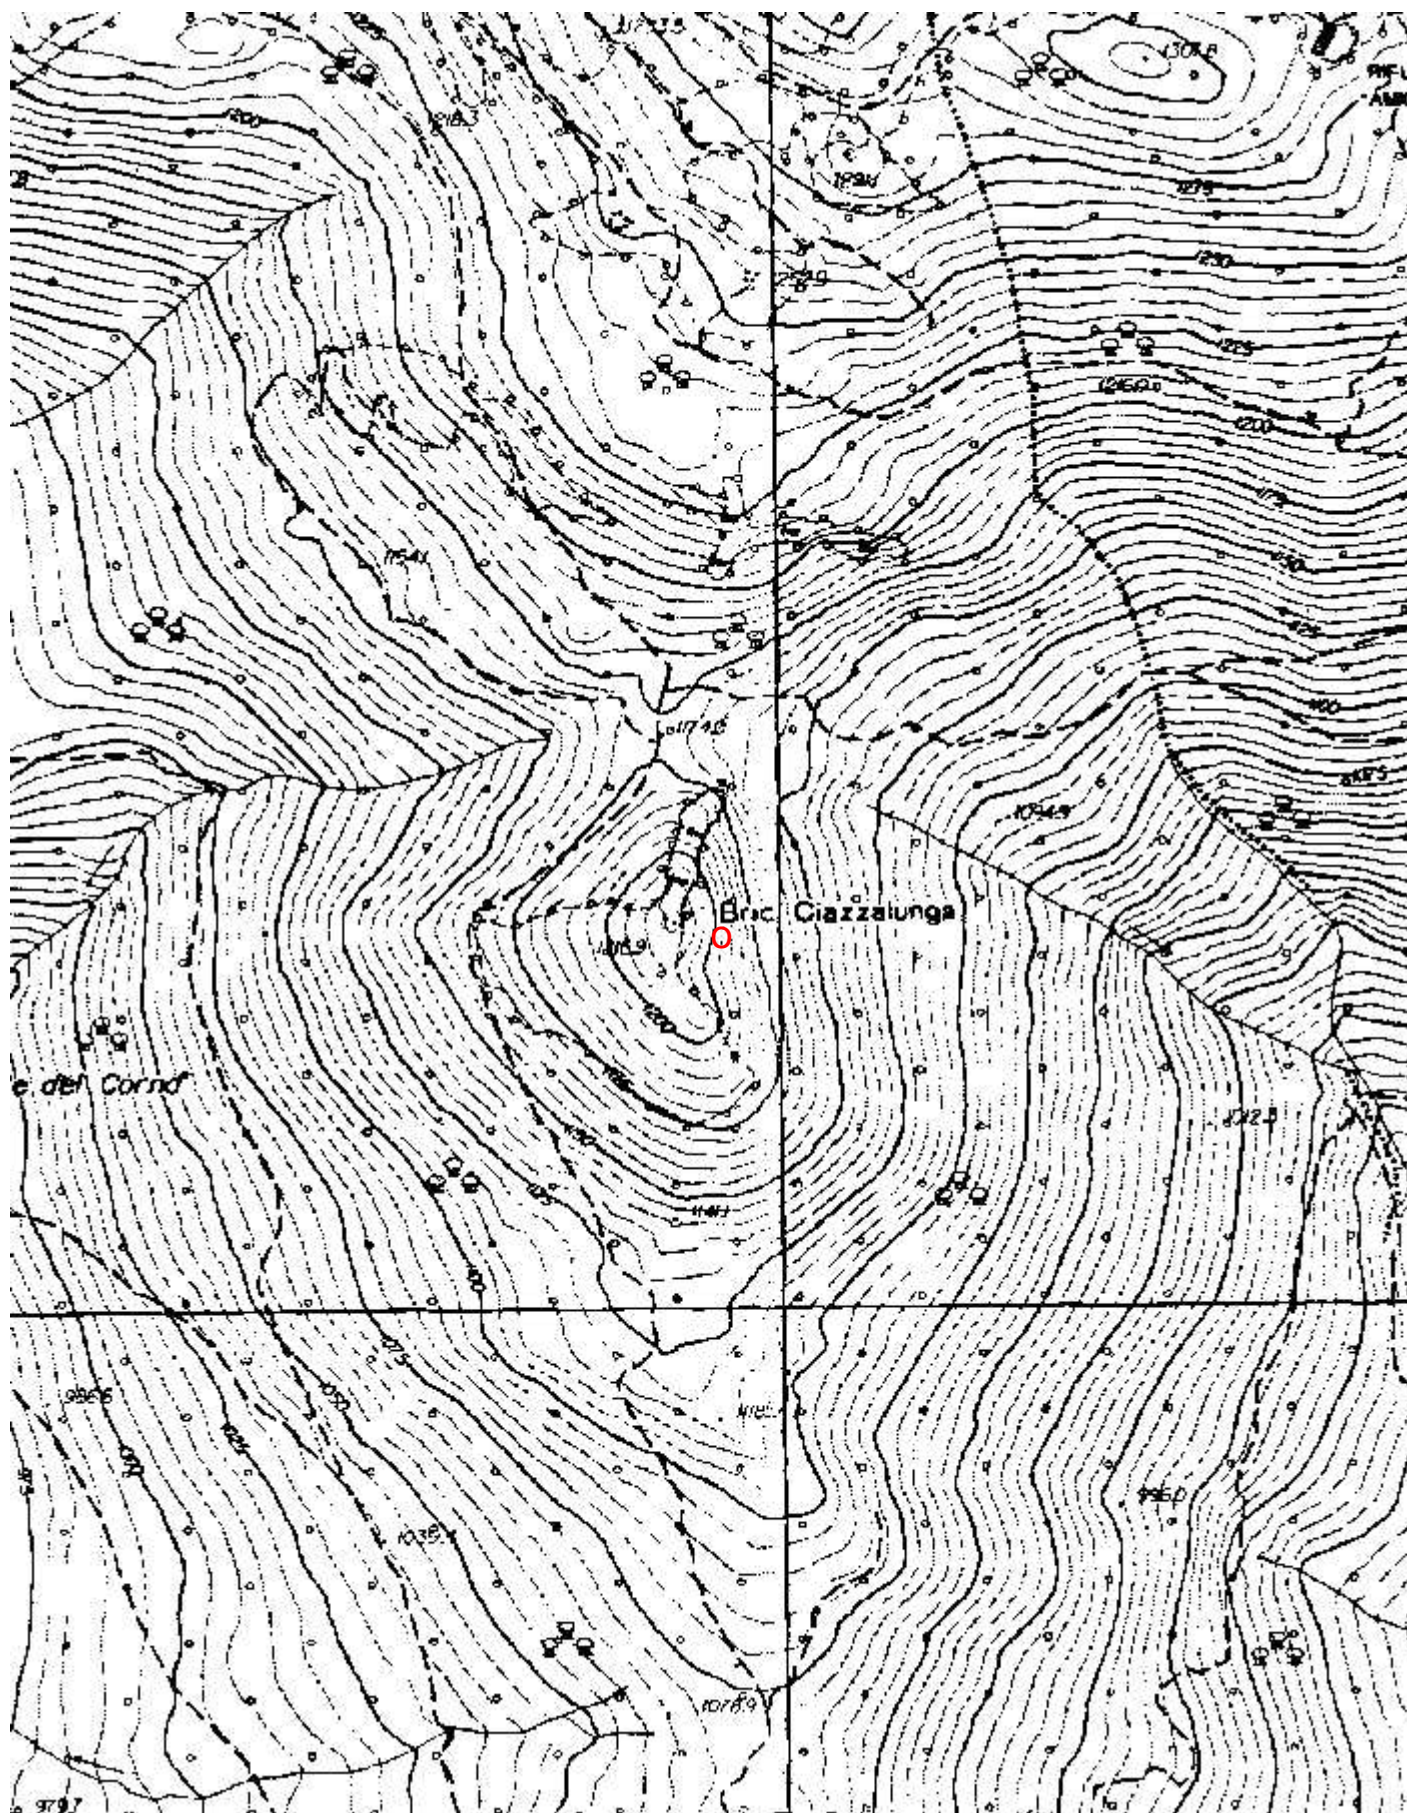

Cartografia:

Coordinate convertte:

Geografiche WGS84:

8.18544 E 44.16971 N

Chilometriche WGS84:

434880 E 4891045 N 32T