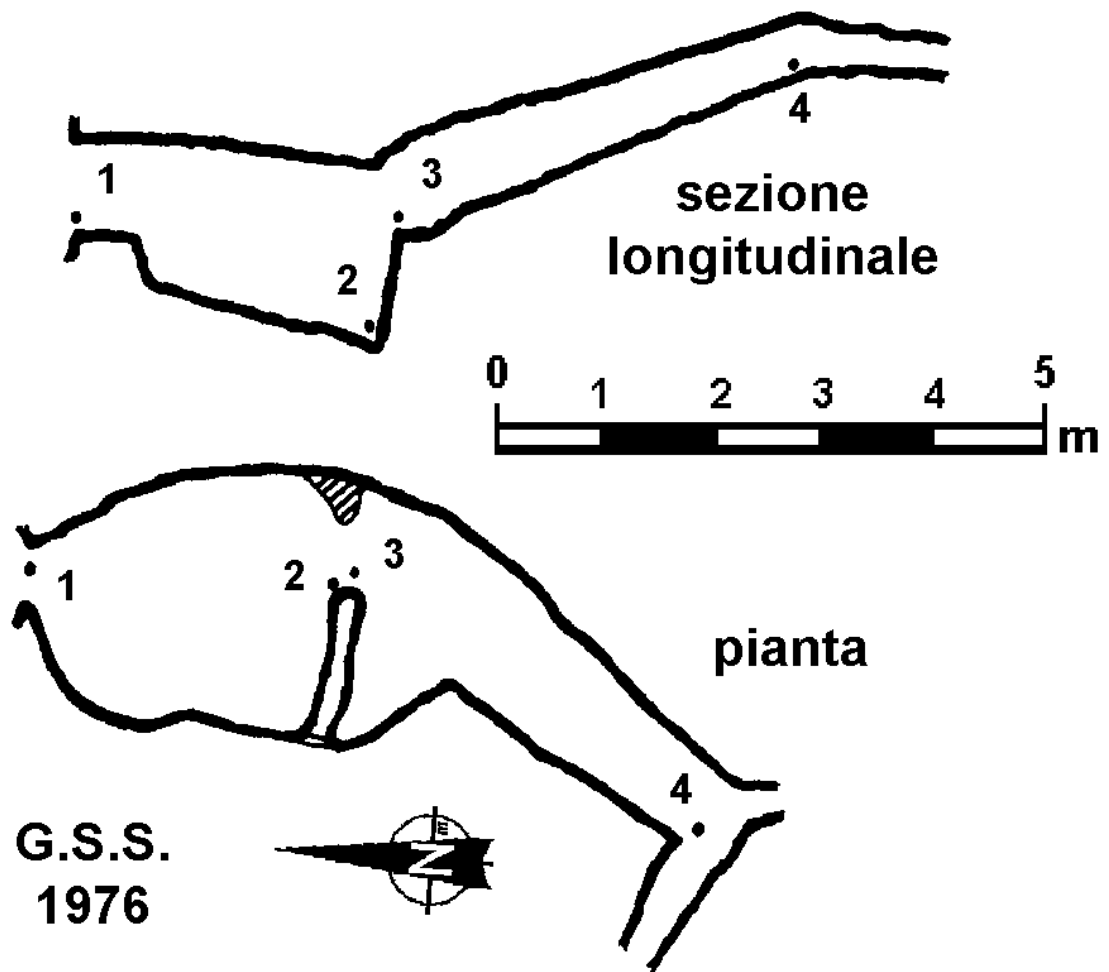

BOISSANO

Località

Monte

Valle

Area carsica

Terreno geologico

SPM

Età

Idrologia

Andamento

Percorribilità

Sequenza pozzi

Data rilevamento

Rilevatori

MASSUCCO R.

Itinerario di accesso

Cartografia:

Coordinate convertte:

Geografiche WGS84:

8.18544 E 44.16971 N

Chilometriche WGS84:

434880 E 4891045 N 32T

Tana di Bric Ciazzalunga 984 Li/SV

Ril.: R.Massucco - G.Tobia