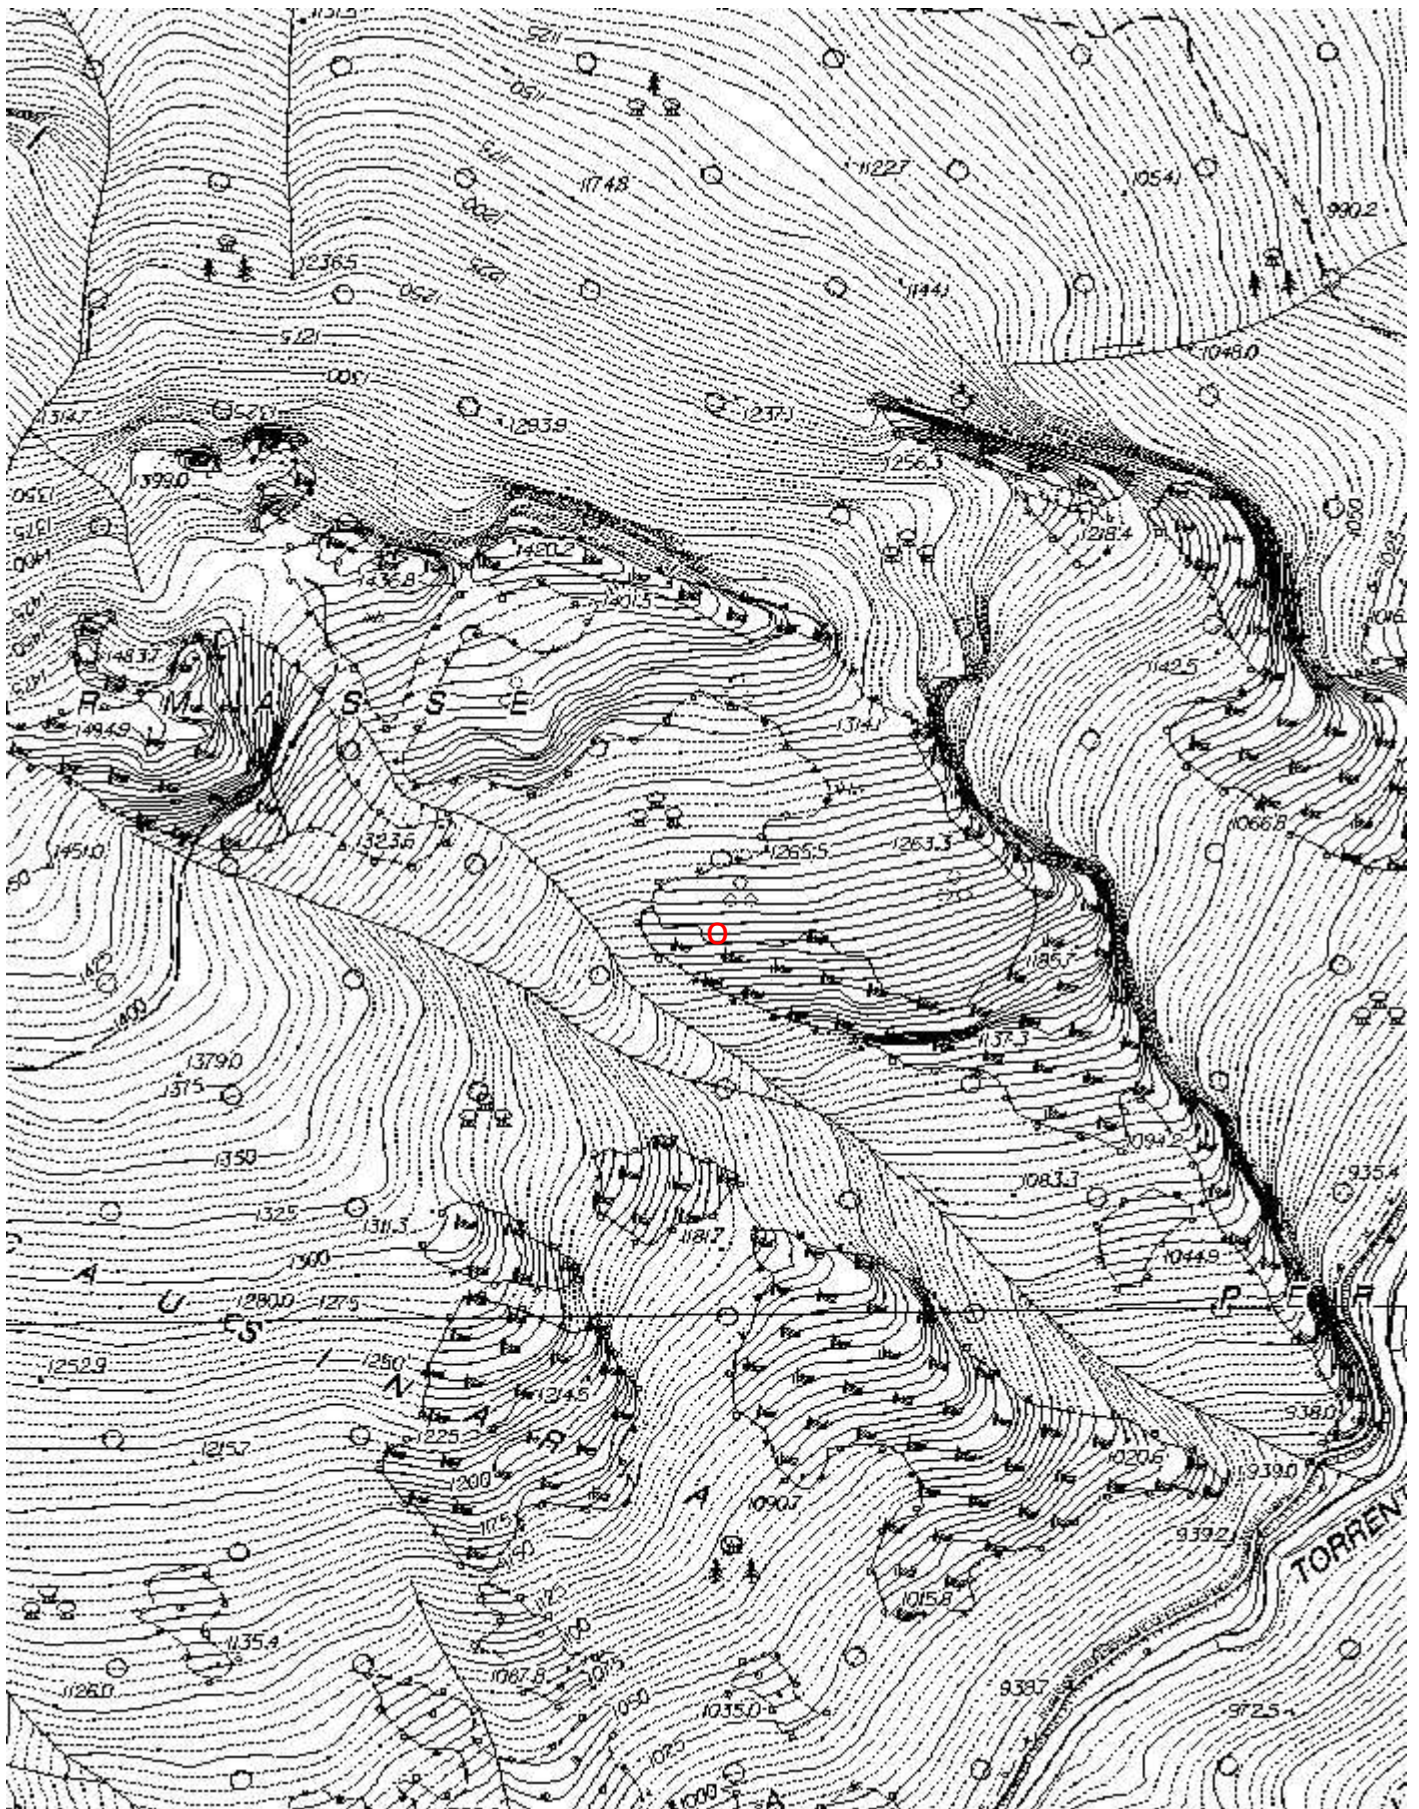

Cartografia:

Coordinate convertte:

Geografiche WGS84: 7.80518 E 44.12141 N

Chilometriche WGS84: 404402 E 4886051 N 32T