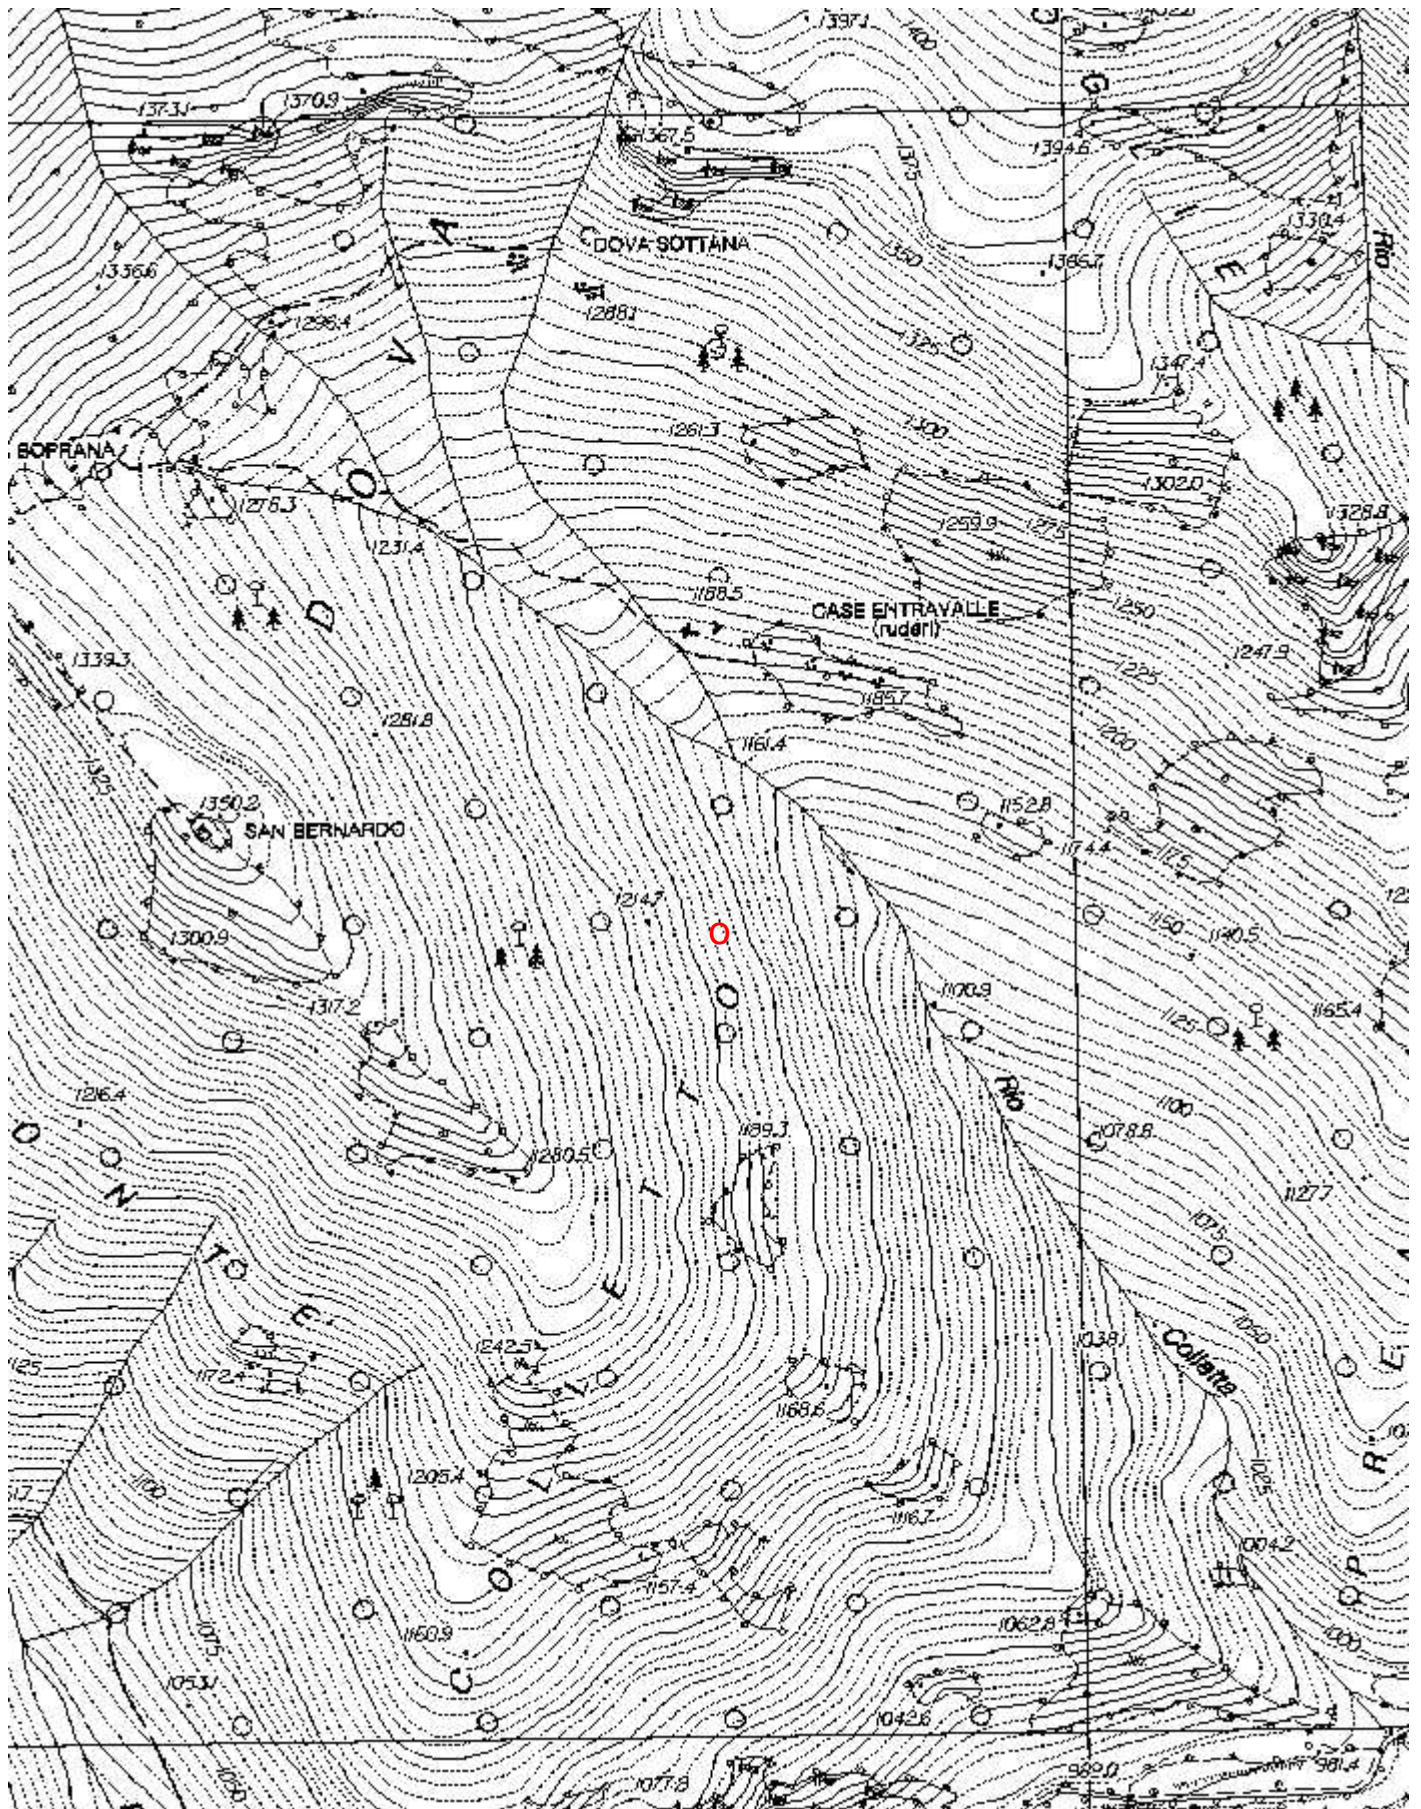

## C A T A S T O delle G R O T T E D ' I T A L I A

Regione

LI

Provincia

IM

Numero

LI863

Spec.

Data aggiornamento

28/07/2010

Nome

TANETTA P.8

Sinonimi

Comune :

COSIO D'ARROSCIA

Località

Data rilevamento

Rilevatori

**Gruppi**

GRUPPO SPELEOLOGICO IMPERIESE C.A.I.

**Fauna**

**Modifiche**

Cartografia:

Coordinate convertte:

Geografiche WGS84: 7.7842 E 44.11452 N

Chilometriche WGS84: 402712 E 4885311 N 32T