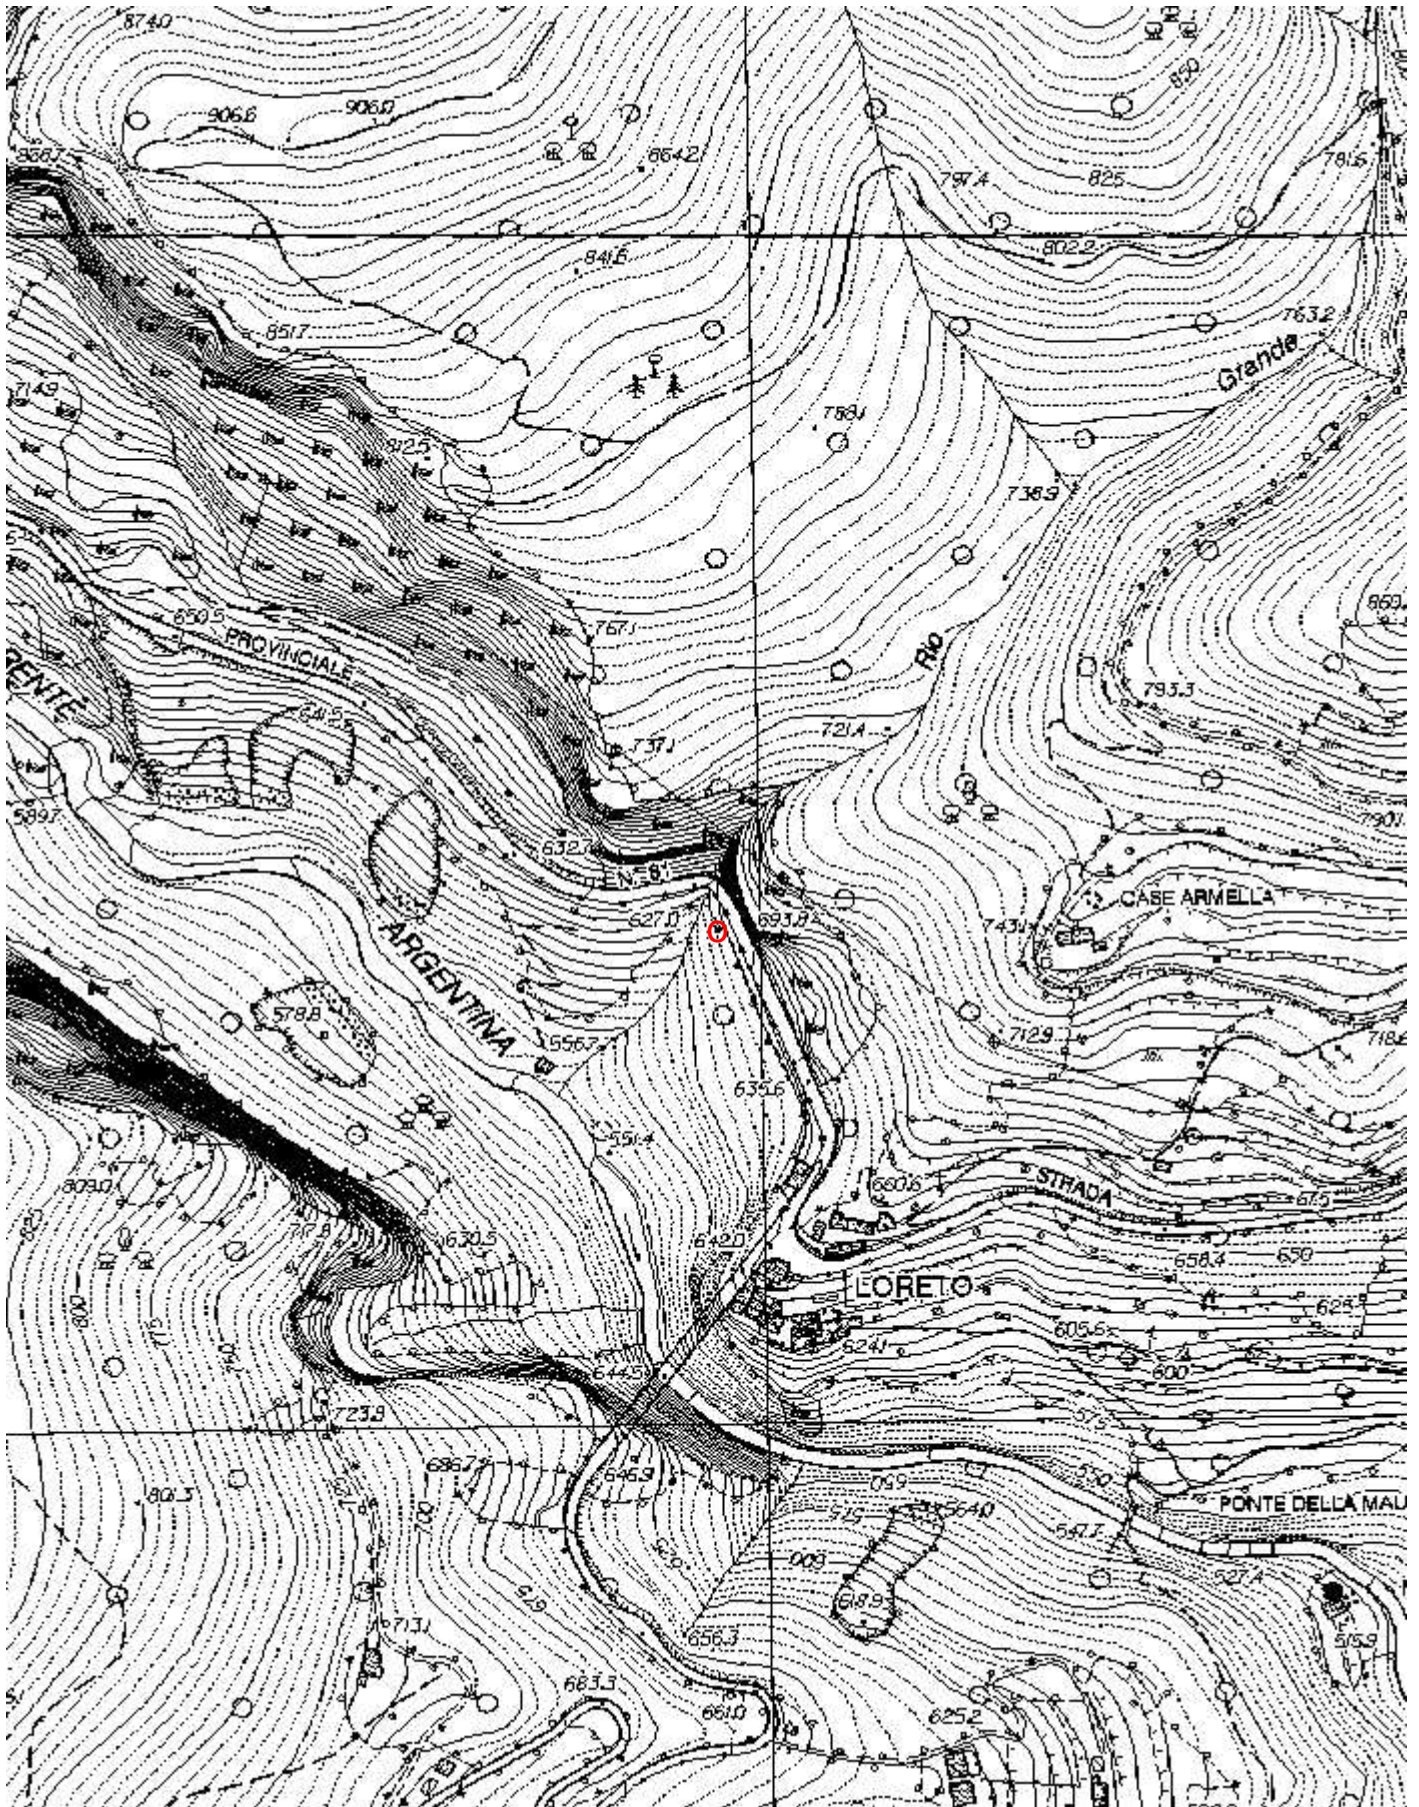

Andamento

Percorribilità

Sequenza pozzi

Data rilevamento

Rilevatori

Itinerario di accesso

Bibliografia

Riferimenti a Censimenti Speciali

Coordinate convertite:

Geografiche WGS84: 7.73898 E 43.99528 N

Chilometriche WGS84: 398891 E 4872122 N 32T