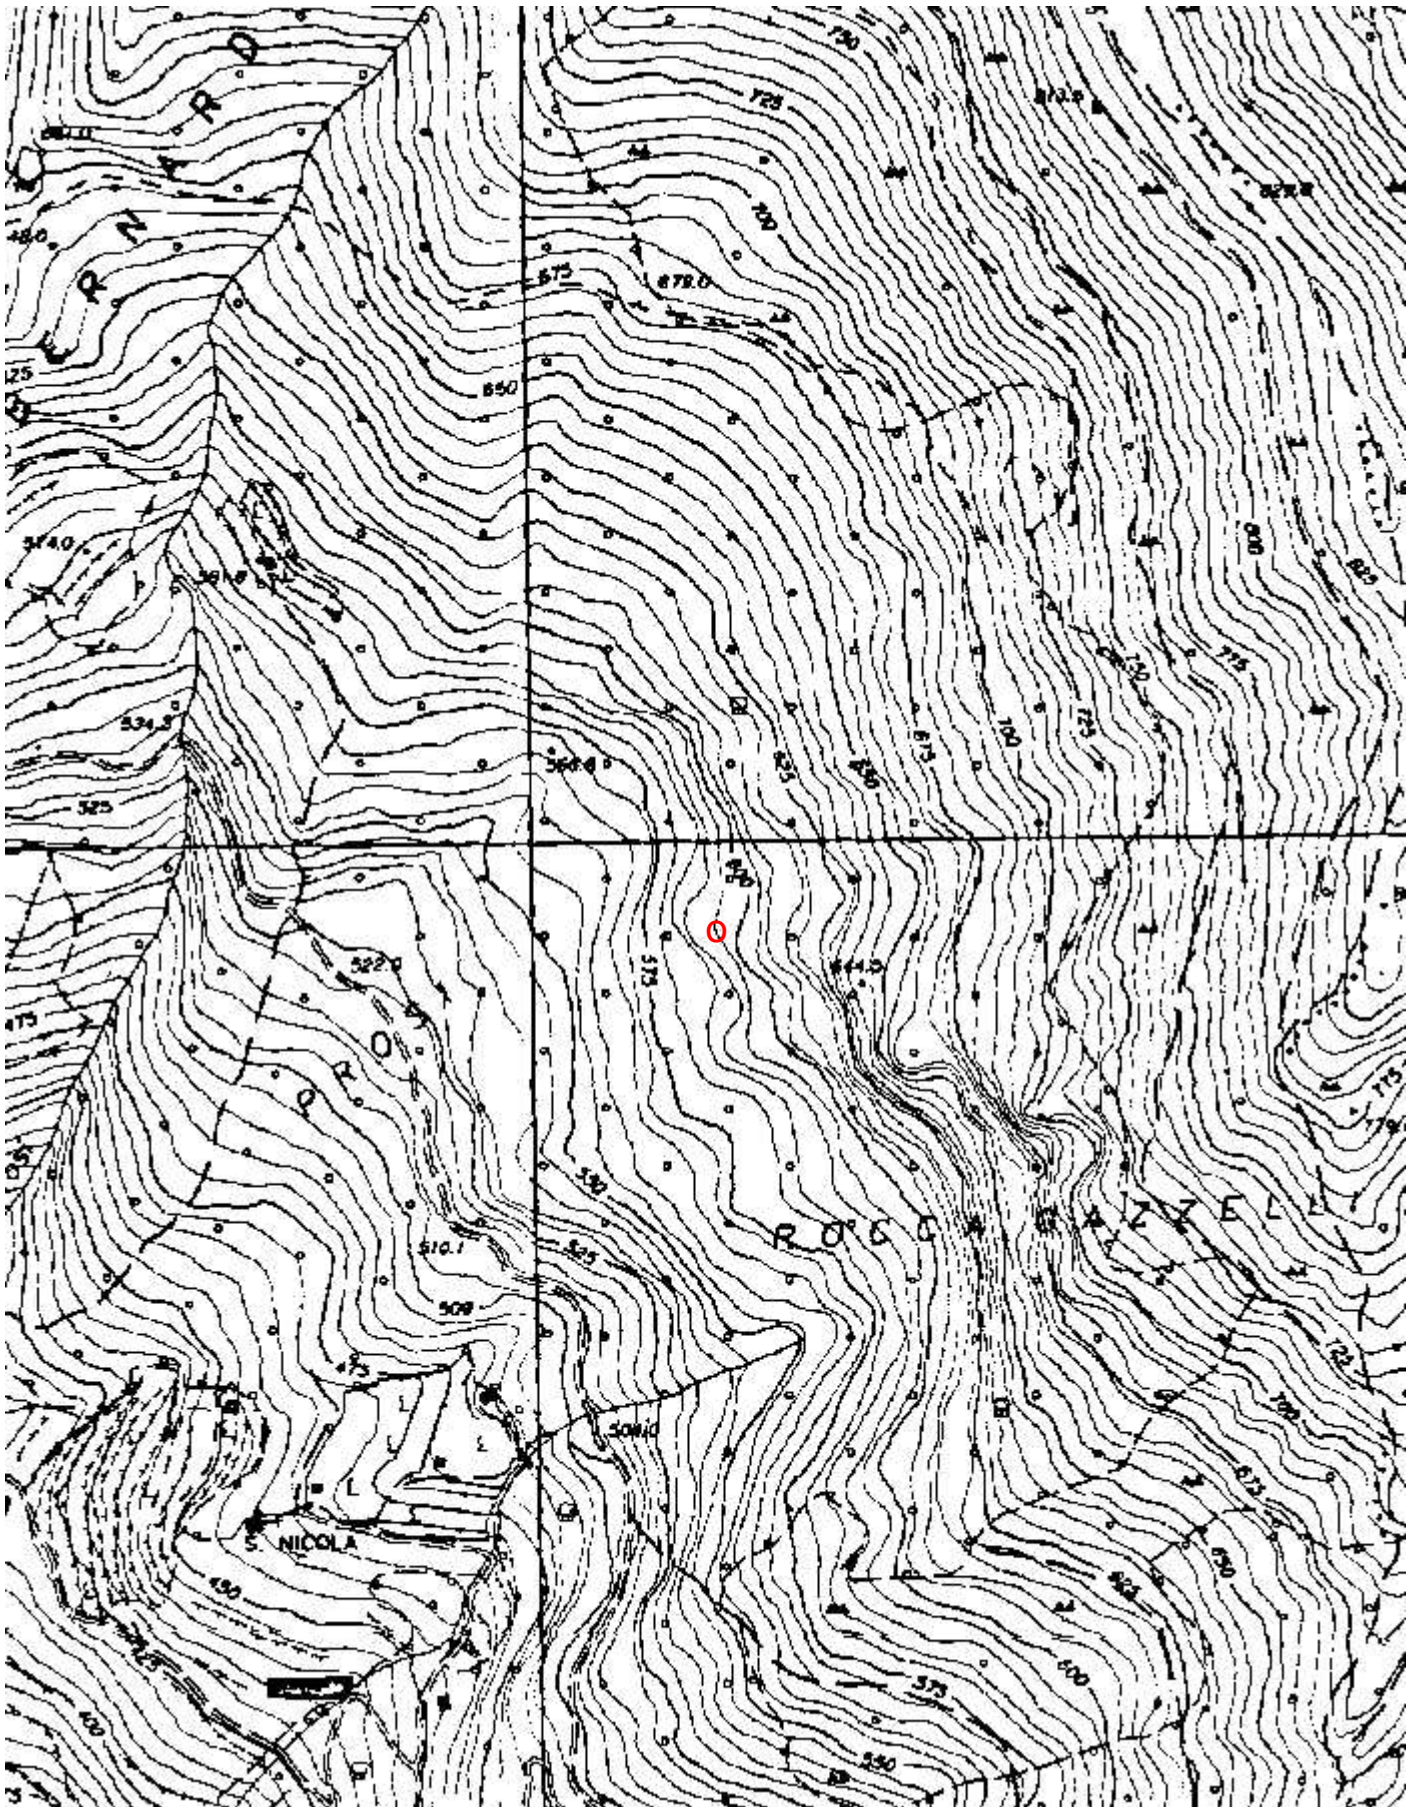

Cartografia:

Coordinate convertte:

Geografiche WGS84: 8.01543 E 43.96775 N

Chilometriche WGS84: 421020 E 4868762 N 32T