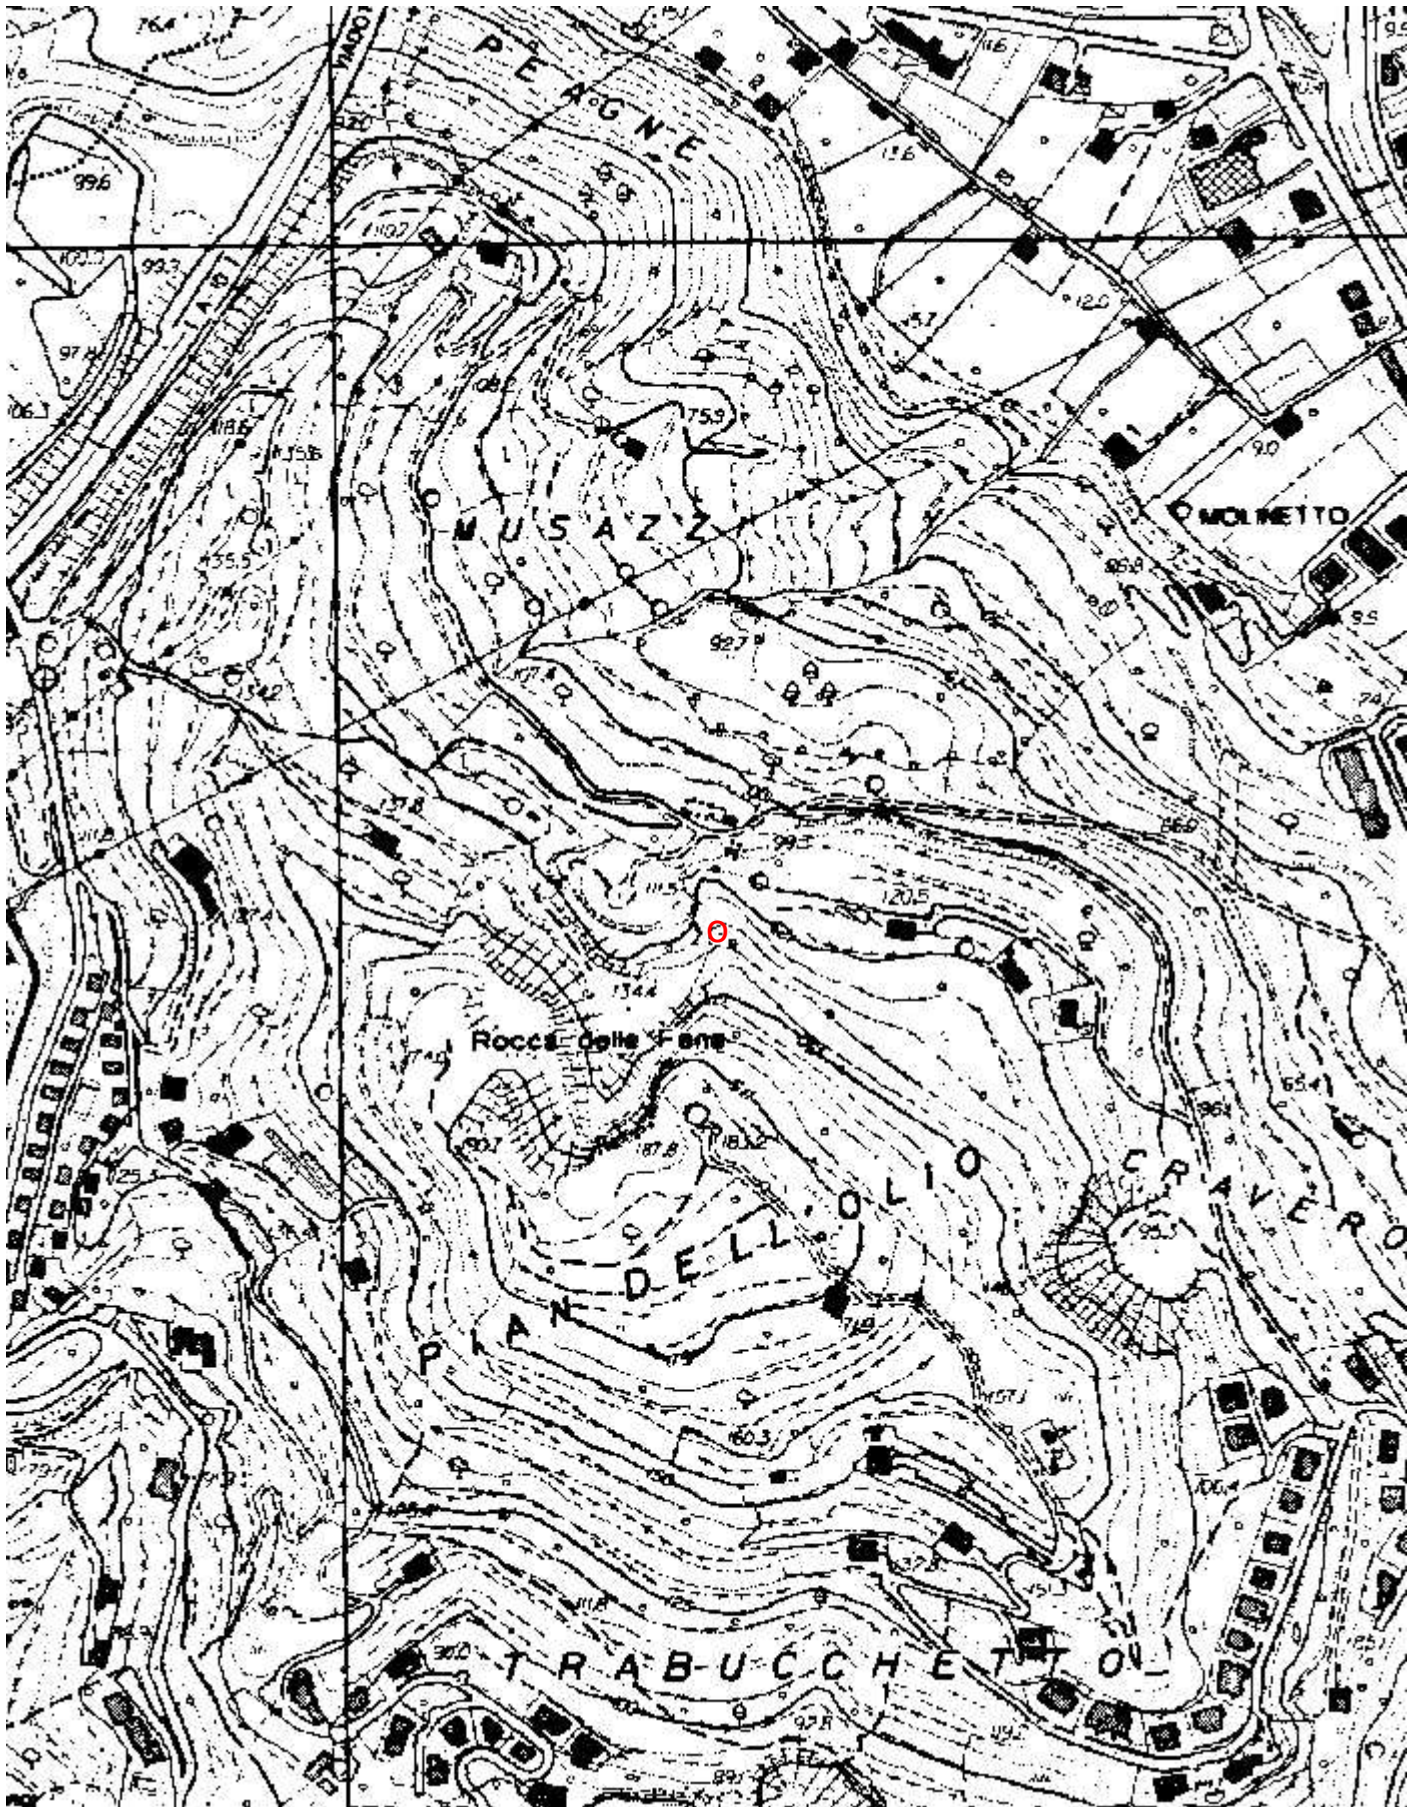

Cartografia:

Coordinate convertite:

Geografiche WGS84: 8.2763 E 44.15543 N

Chilometriche WGS84: 442130 E 4889391 N 32T