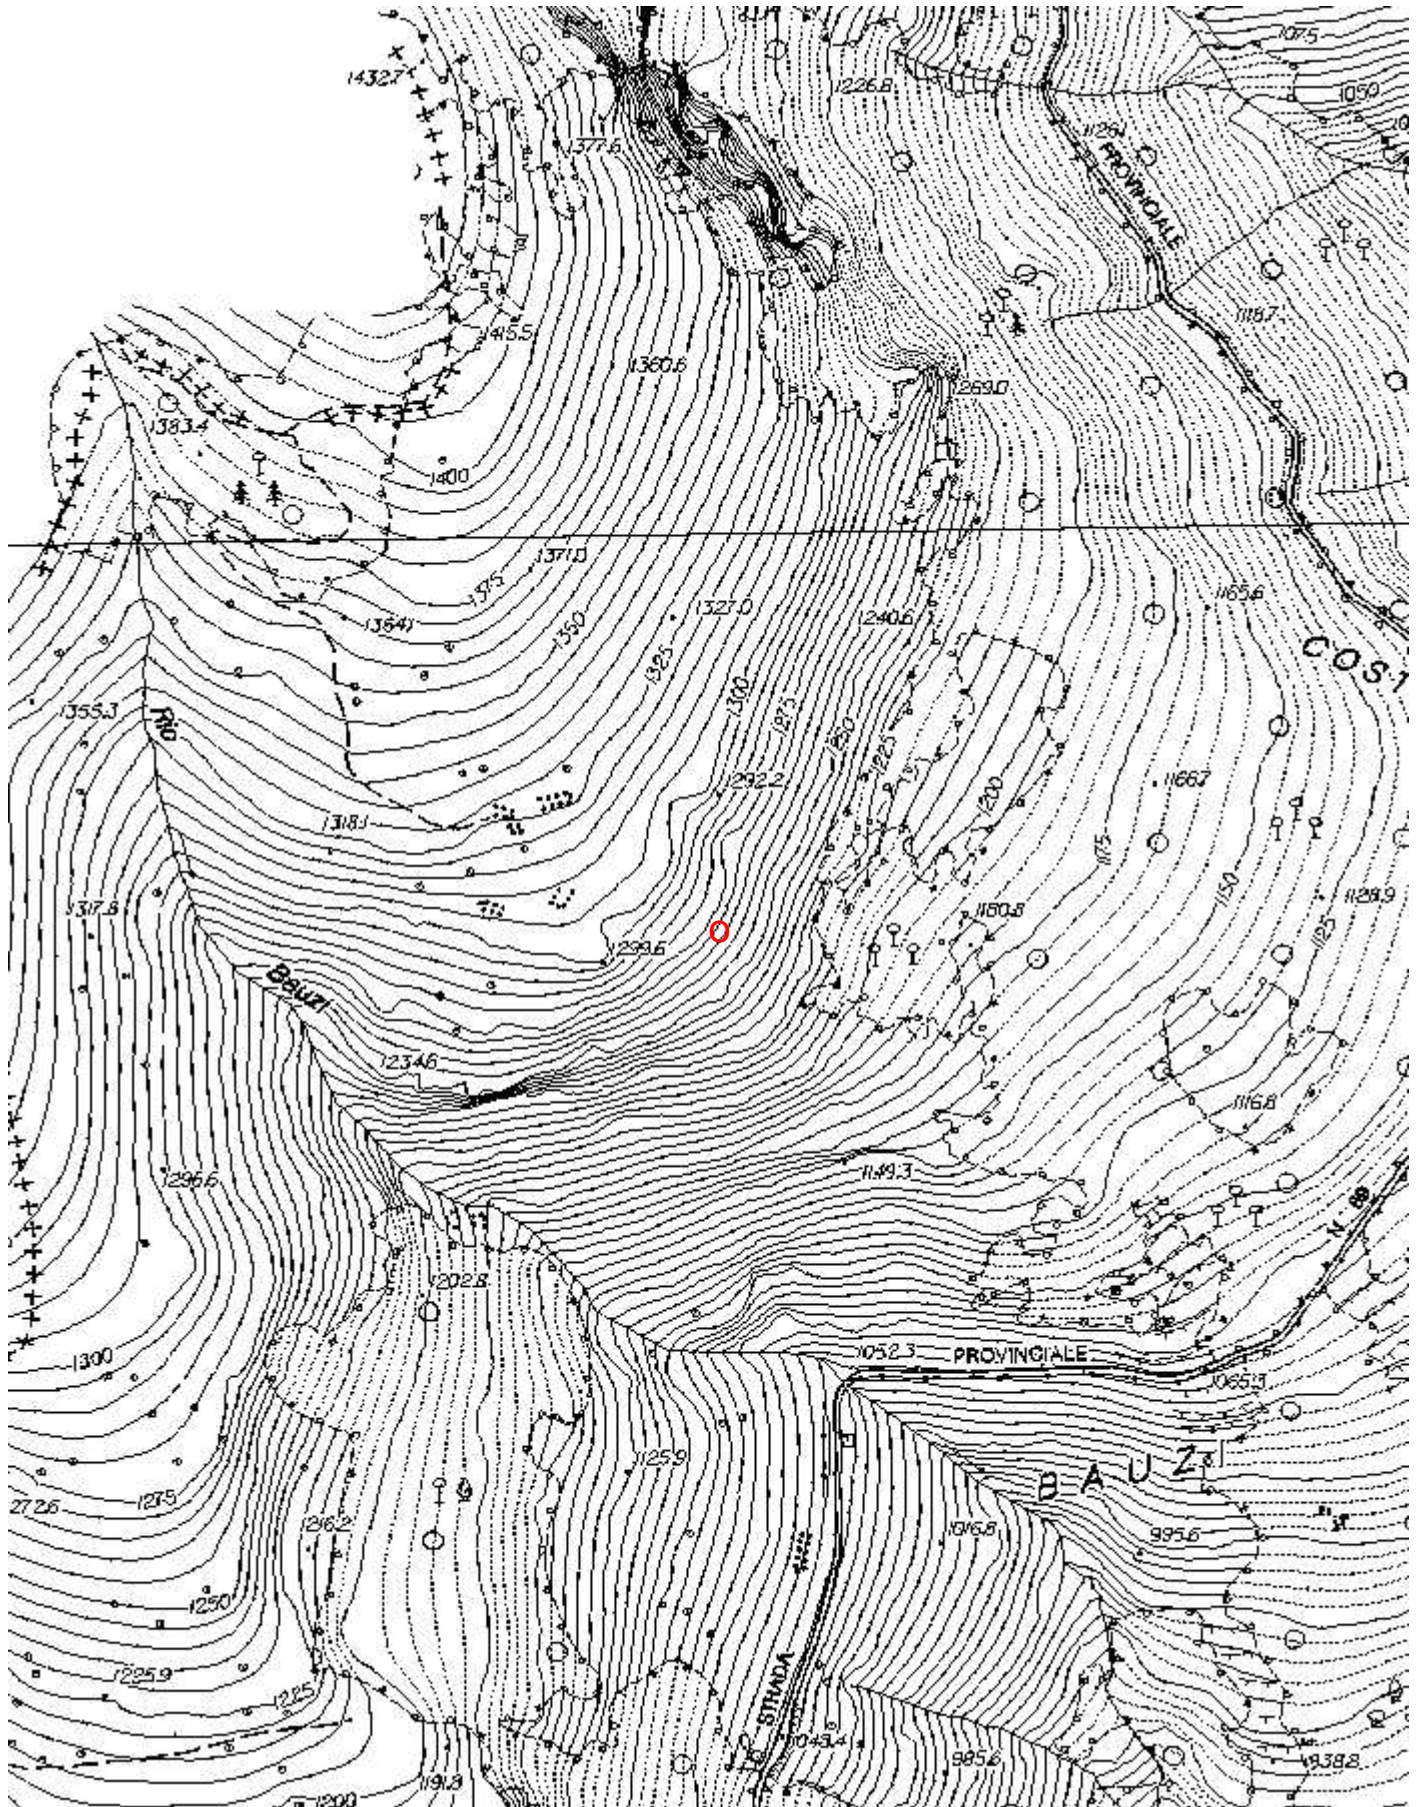

Data aggiornamento

28/07/2010

Nome

CAVERNETTA T 5

Sinonimi

Comune :

ROCCHETTA NERVINA

Località

Coordinate convertite:

Geografiche WGS84: 7.57304 E 43.92535 N

Chilometriche WGS84: 385451 E 4864572 N 32T