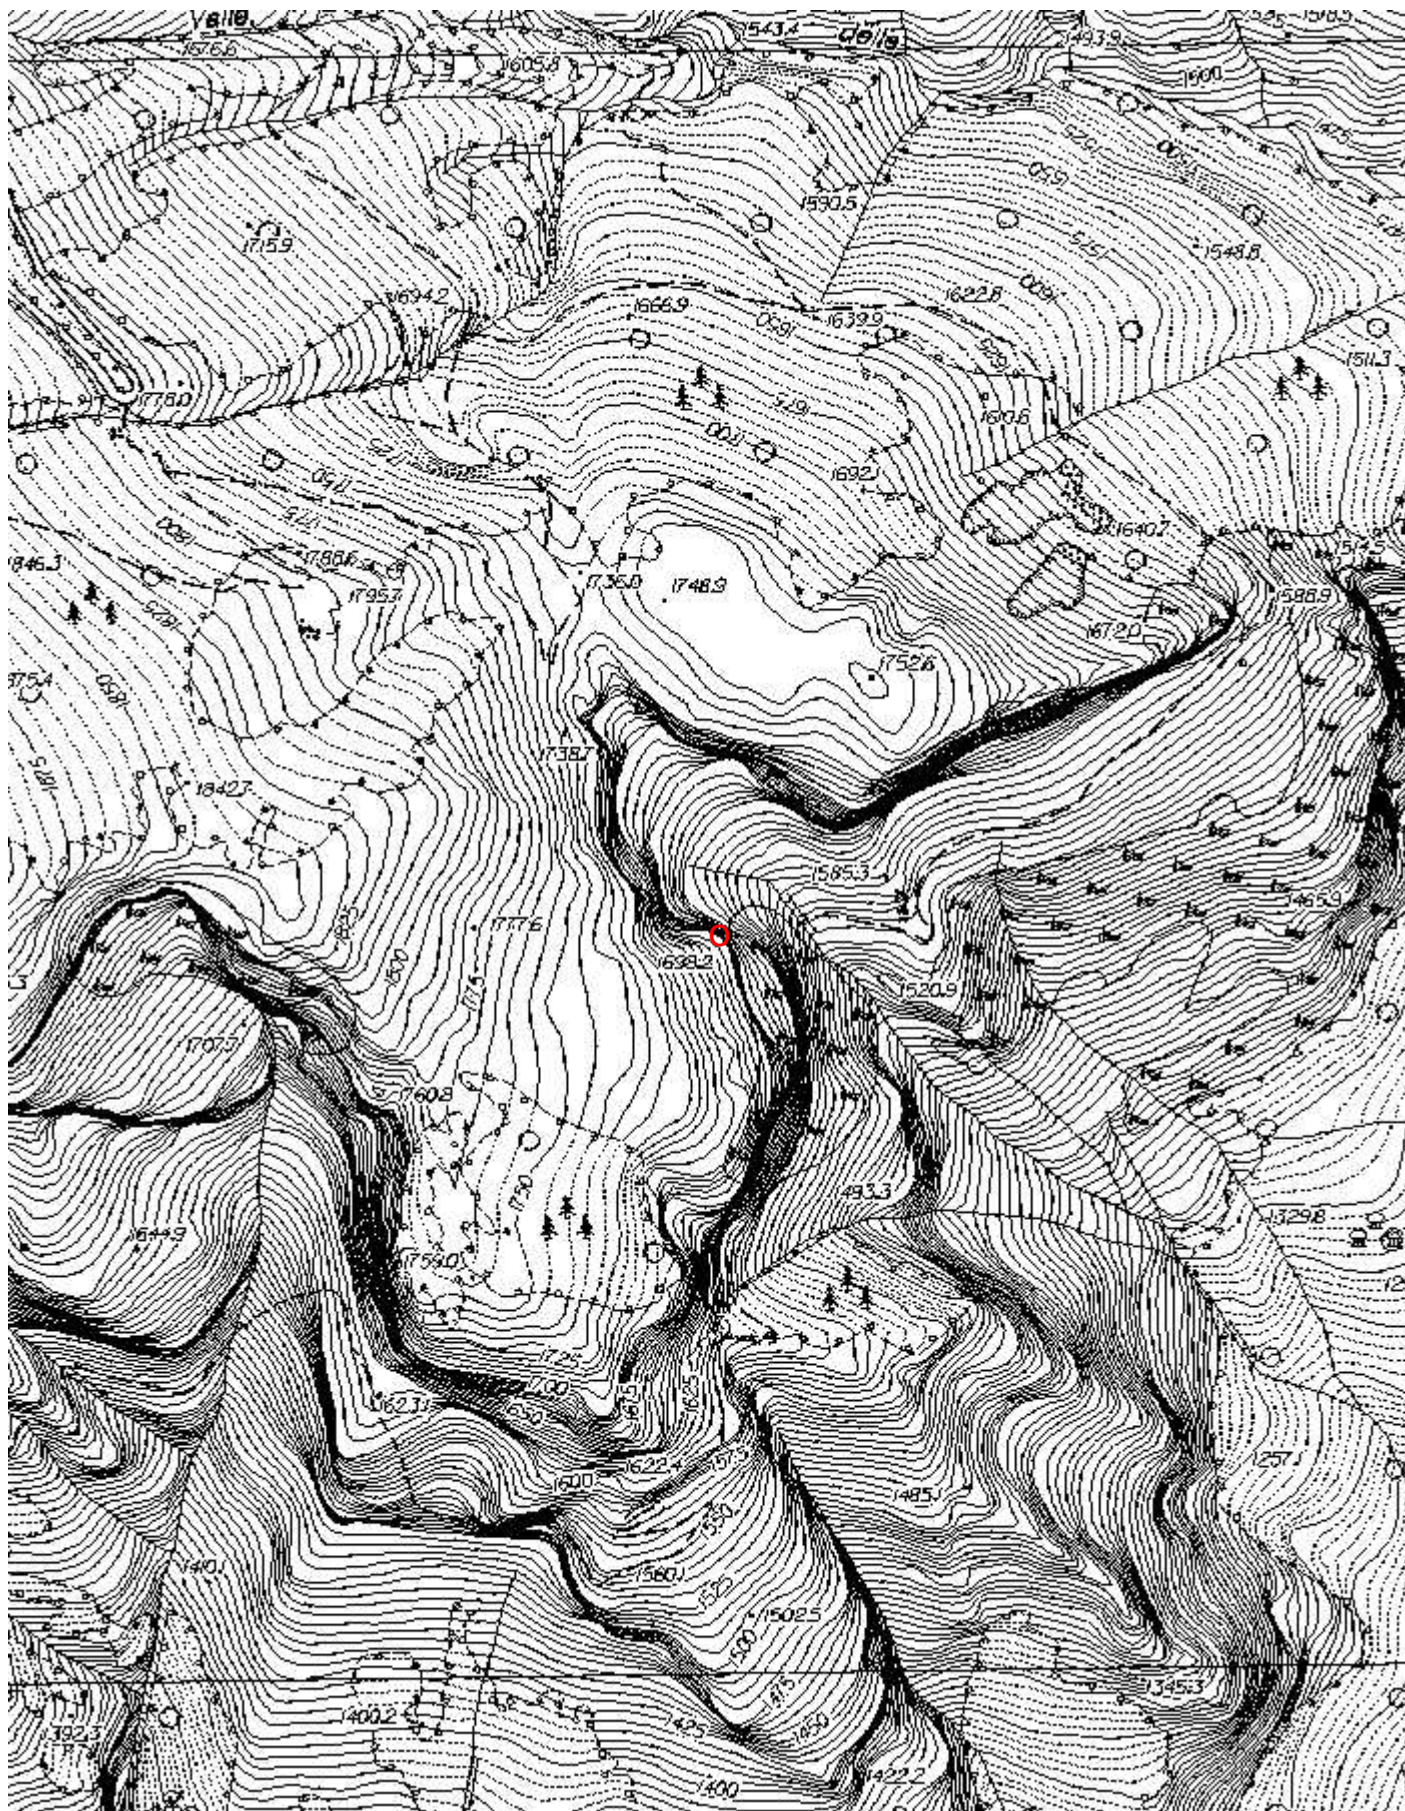

RILIEVO

**Gruppi**

GRUPPO SPELEOLOGICO IMPERIESE C.A.I.

**Fauna**

**Modifiche**

Cartografia:

Coordinate convertite:

Geografiche WGS84: 7.67122 E 43.98686 N