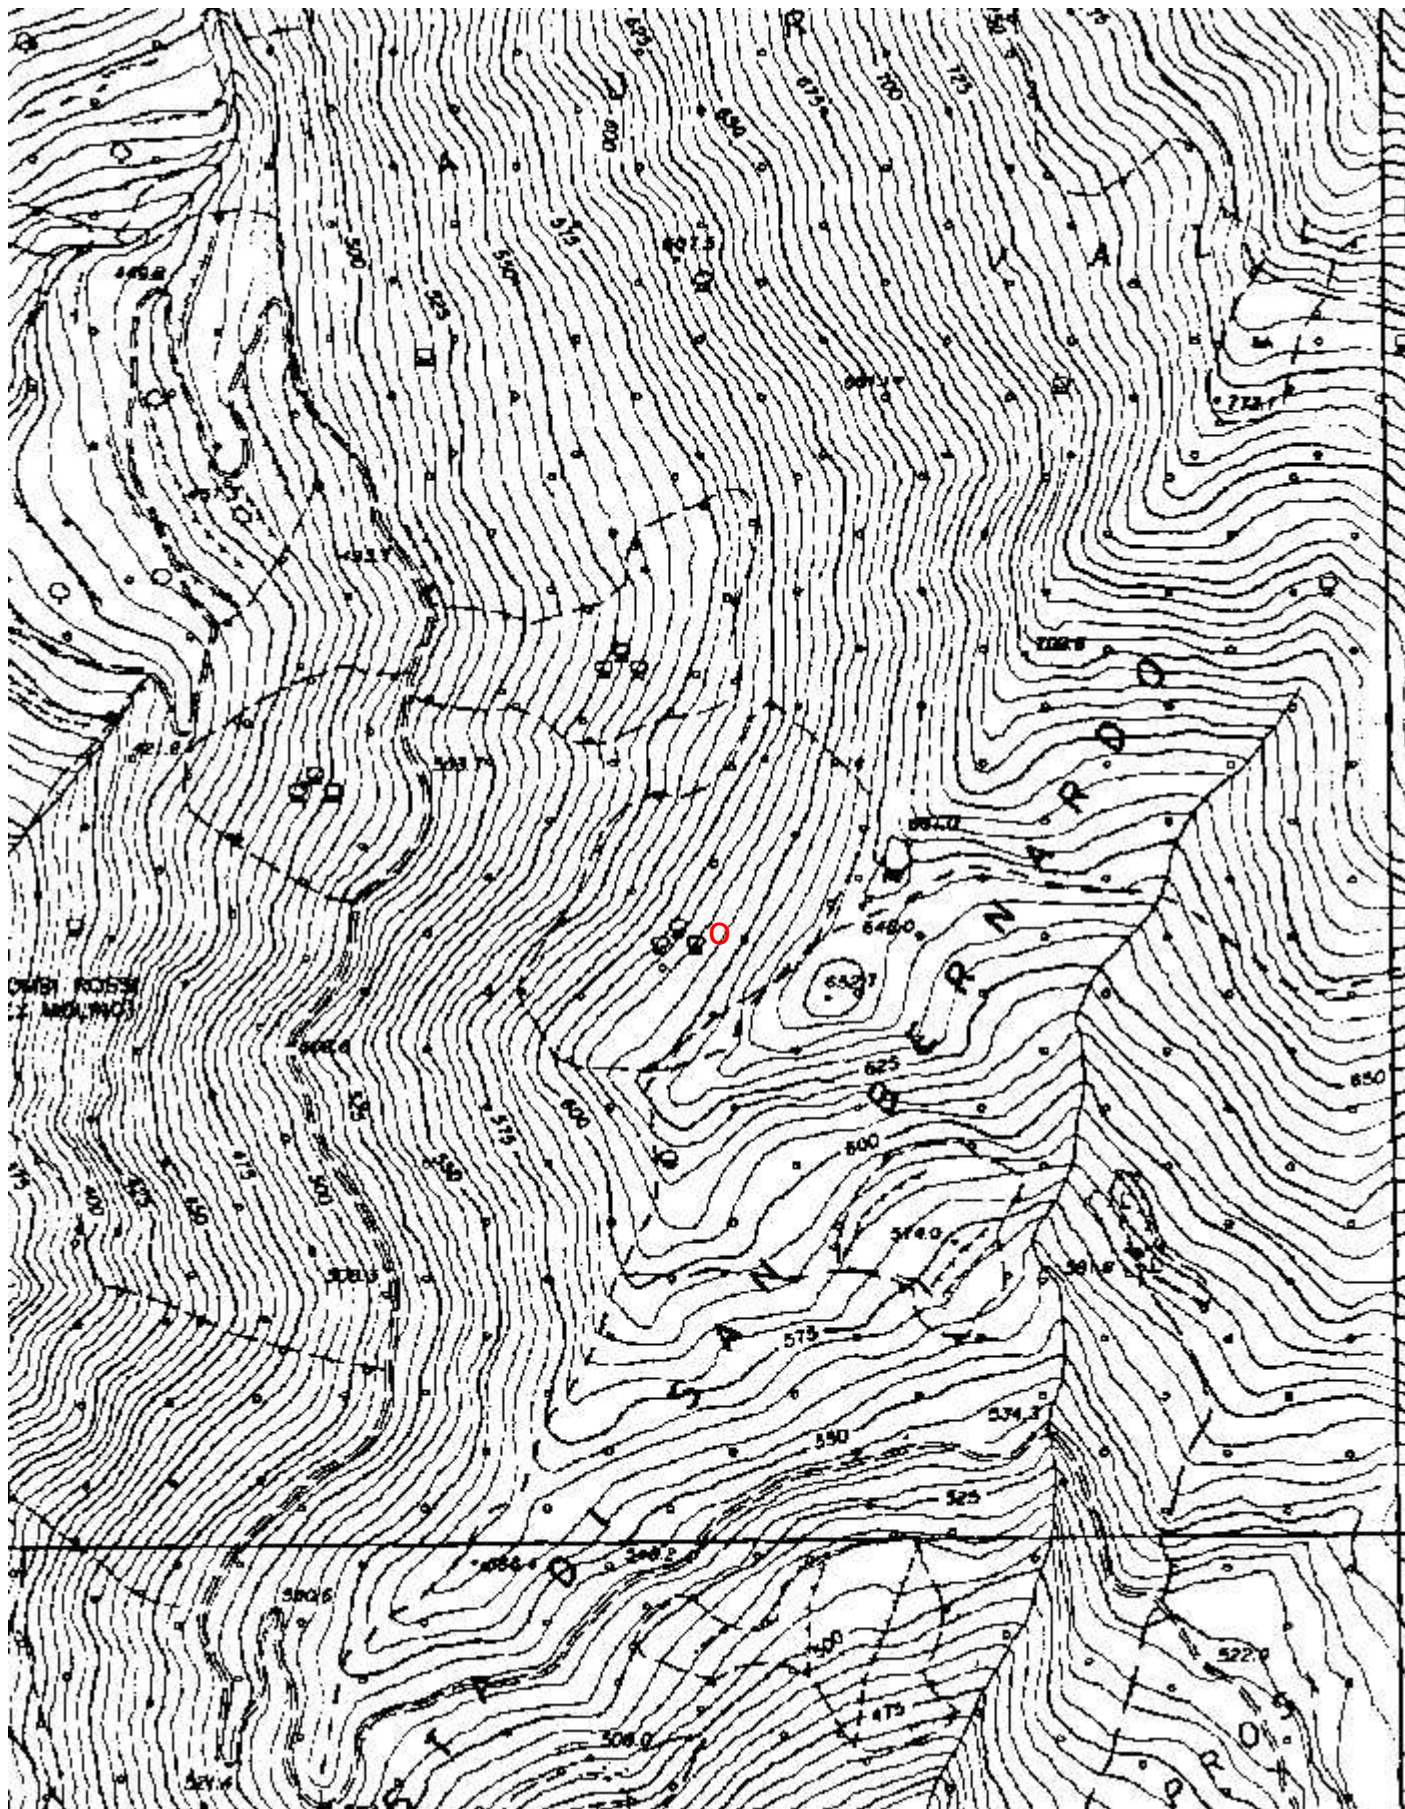

Cartografia:

Coordinate convertite:

Geografiche WGS84:

Chilometriche WGS84:

8.00926 E 43.97157 N

420530 E 4869192 N 32T