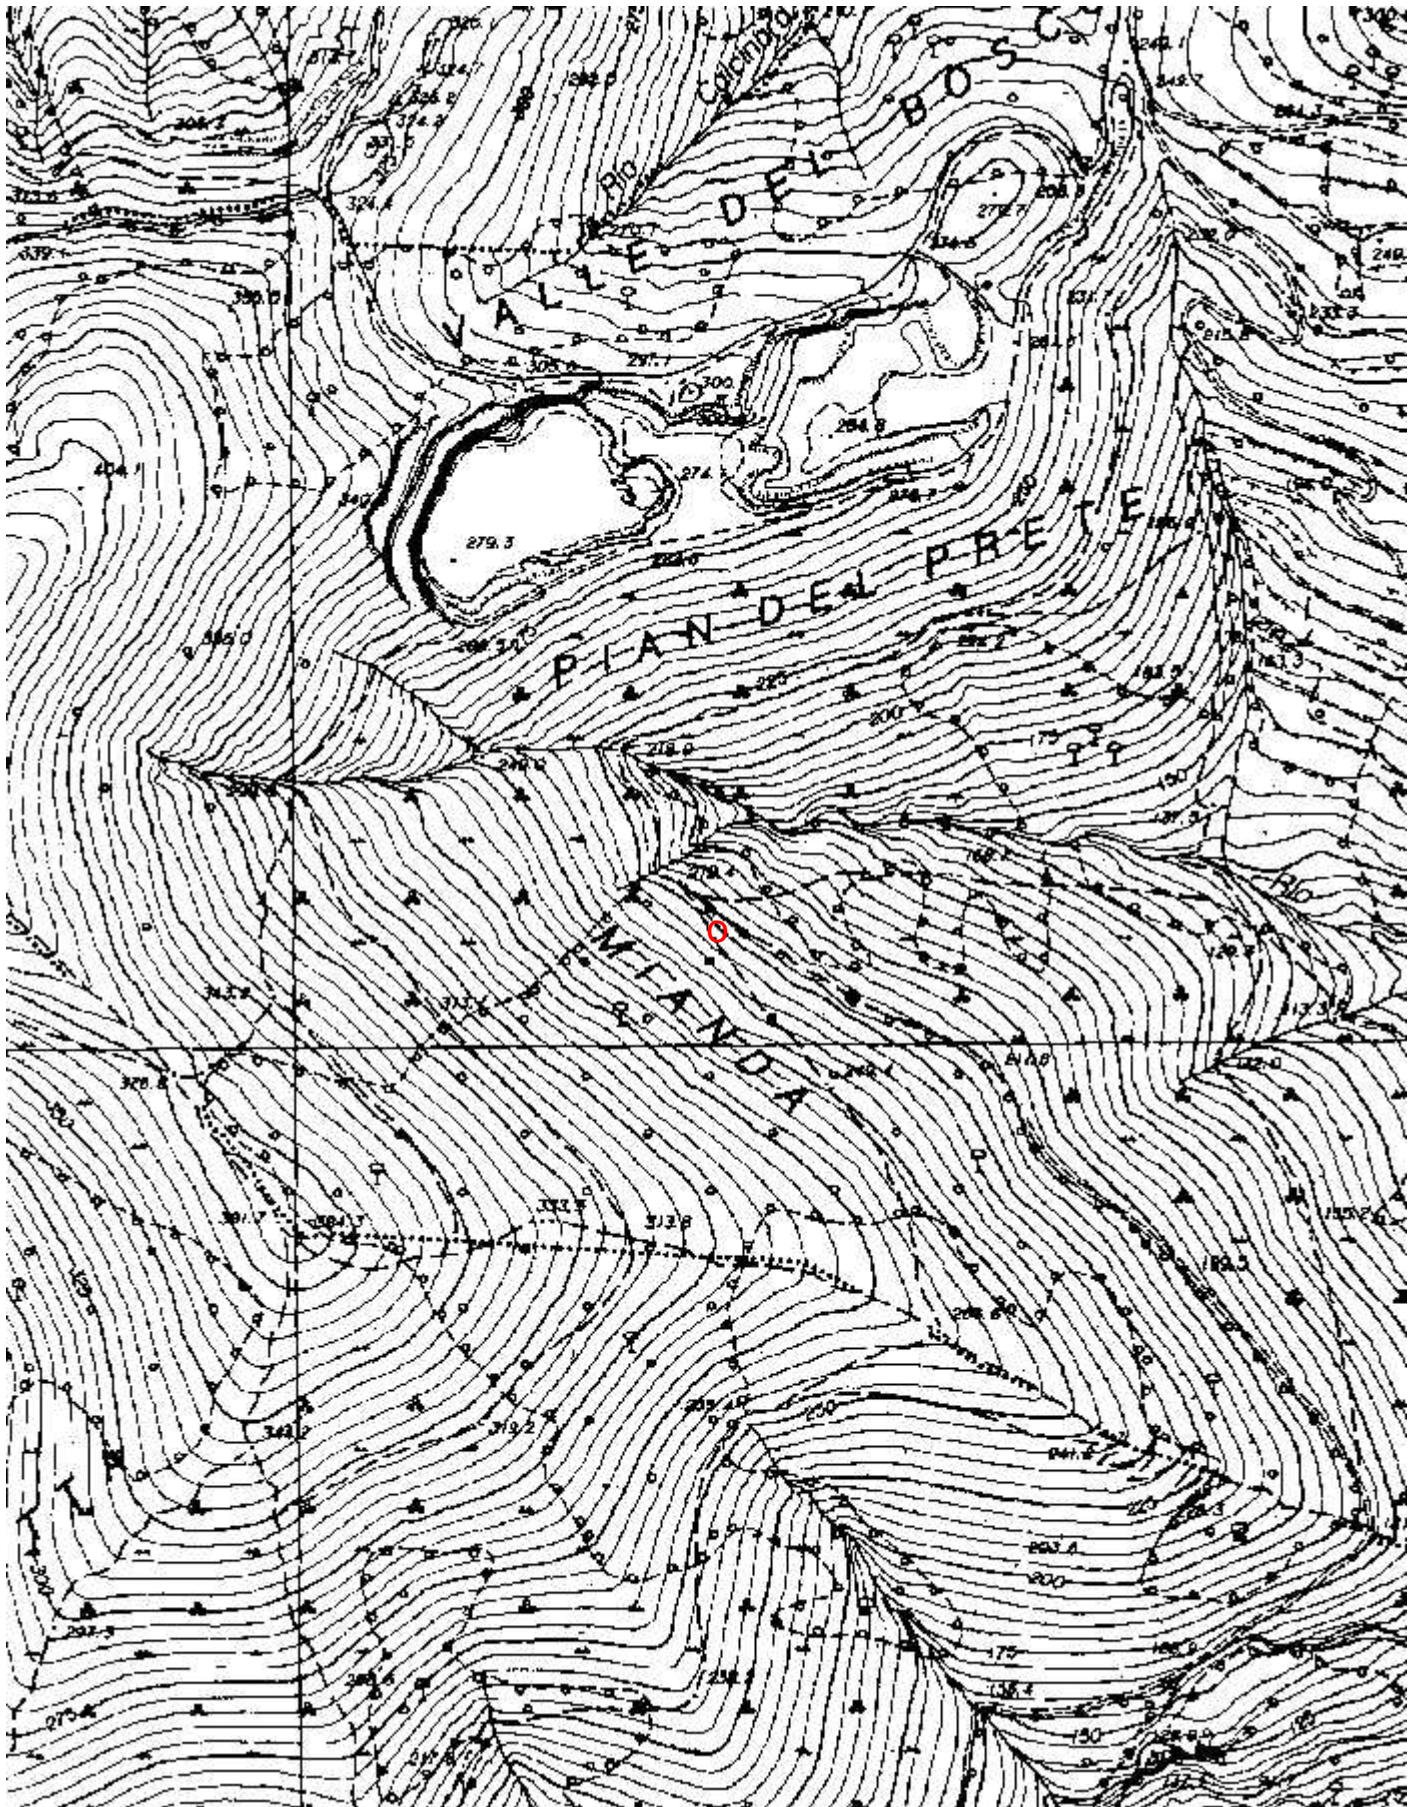

Cartografia:

Coordinate convertite:

Geografiche WGS84: 8.42583 E 44.24177 N

Chilometriche WGS84: 454154 E 4898887 N 32T