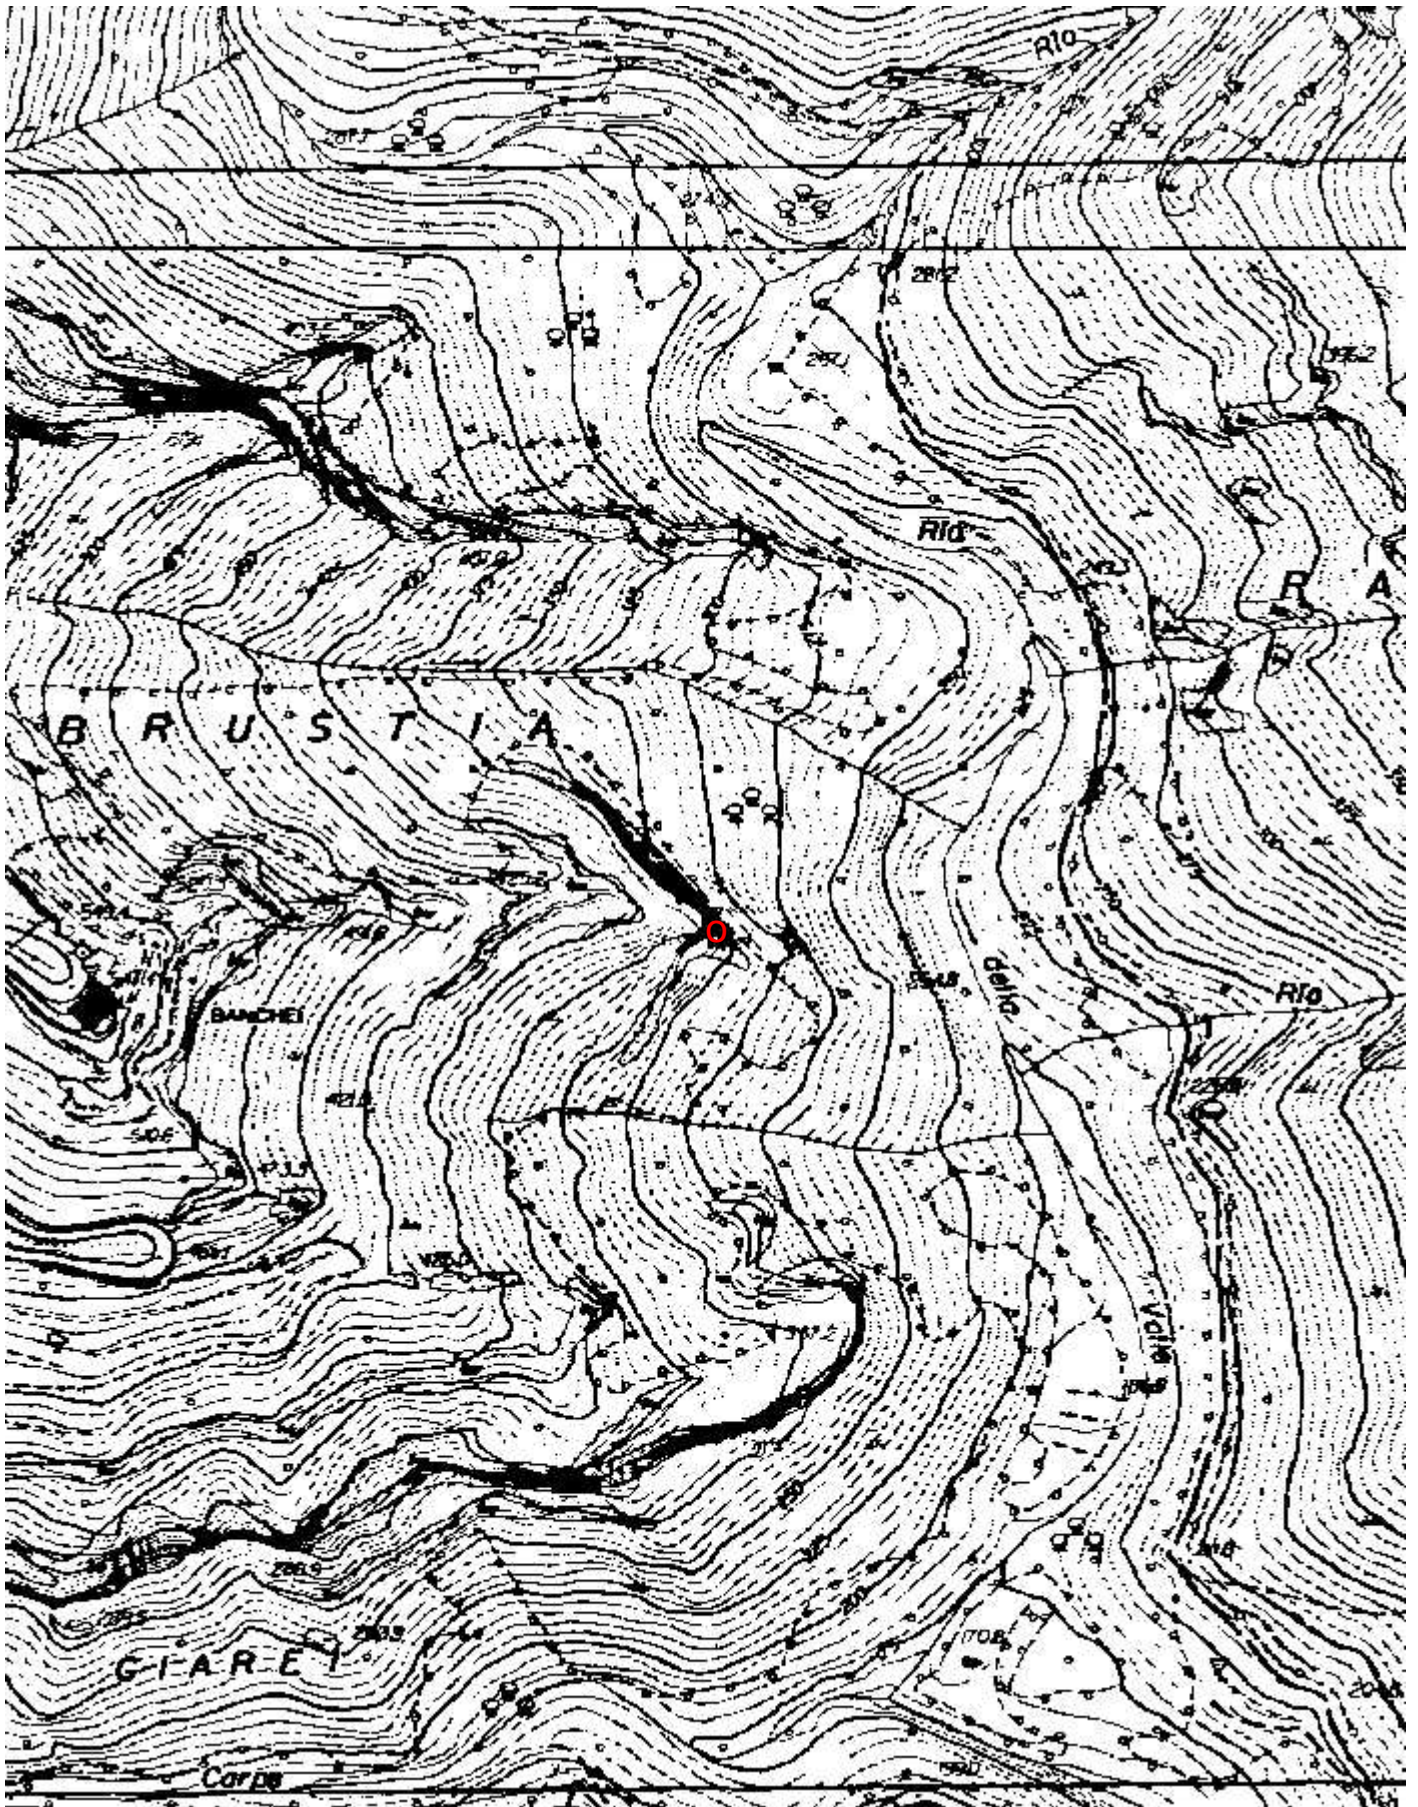

Cartografia:

Coordinate convertte:

Geografiche WGS84: 8.17912 E 44.14536 N

Chilometriche WGS84: 434347 E 4888345 N 32T