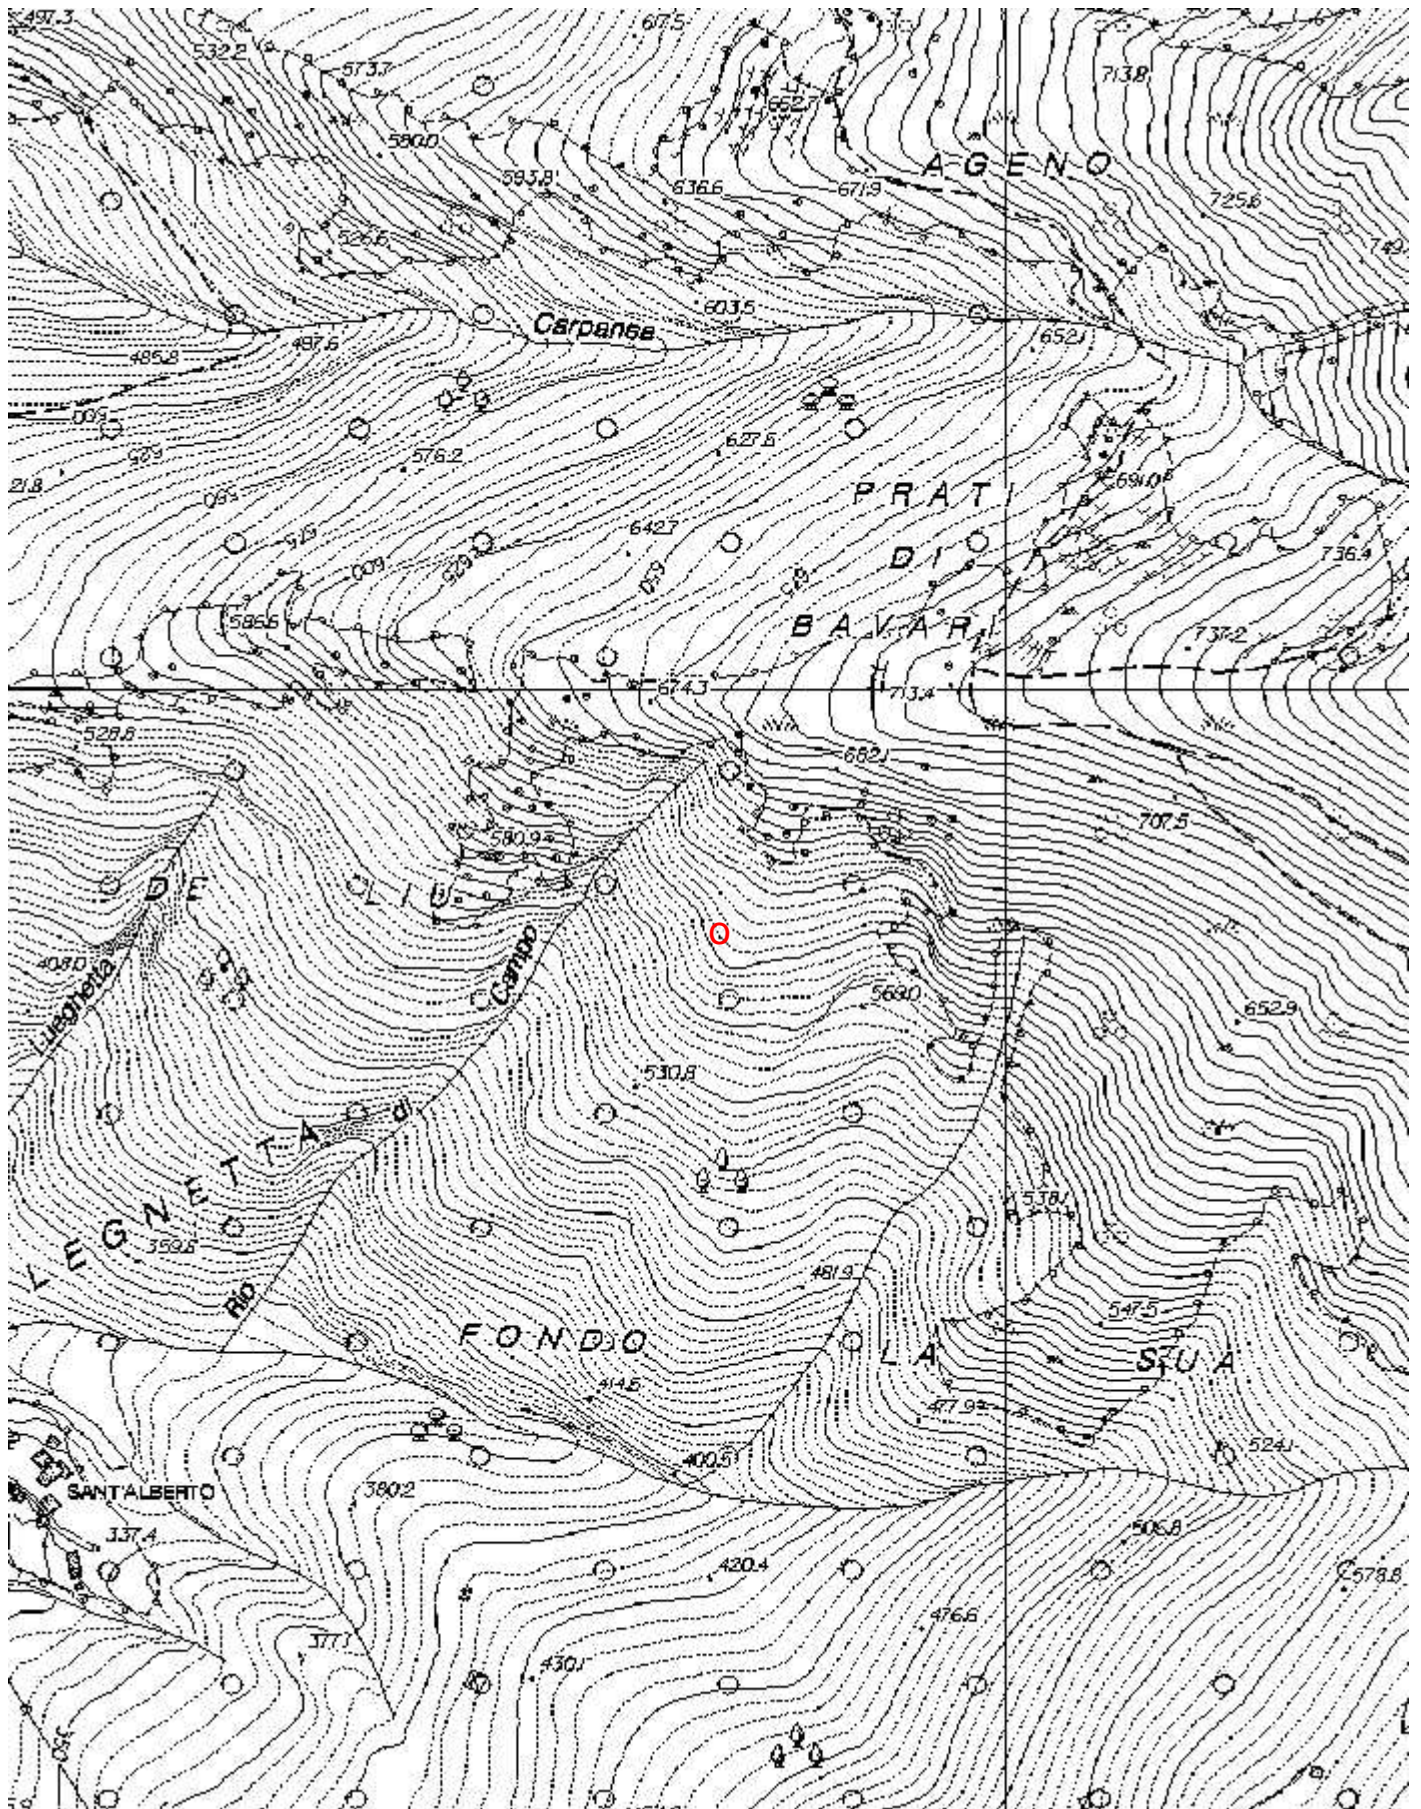

Cartografia:

Coordinate convertite:

Geografiche WGS84: 9.03522 E 44.4229 N

Chilometriche WGS84: 502804 E 4918846 N 32T