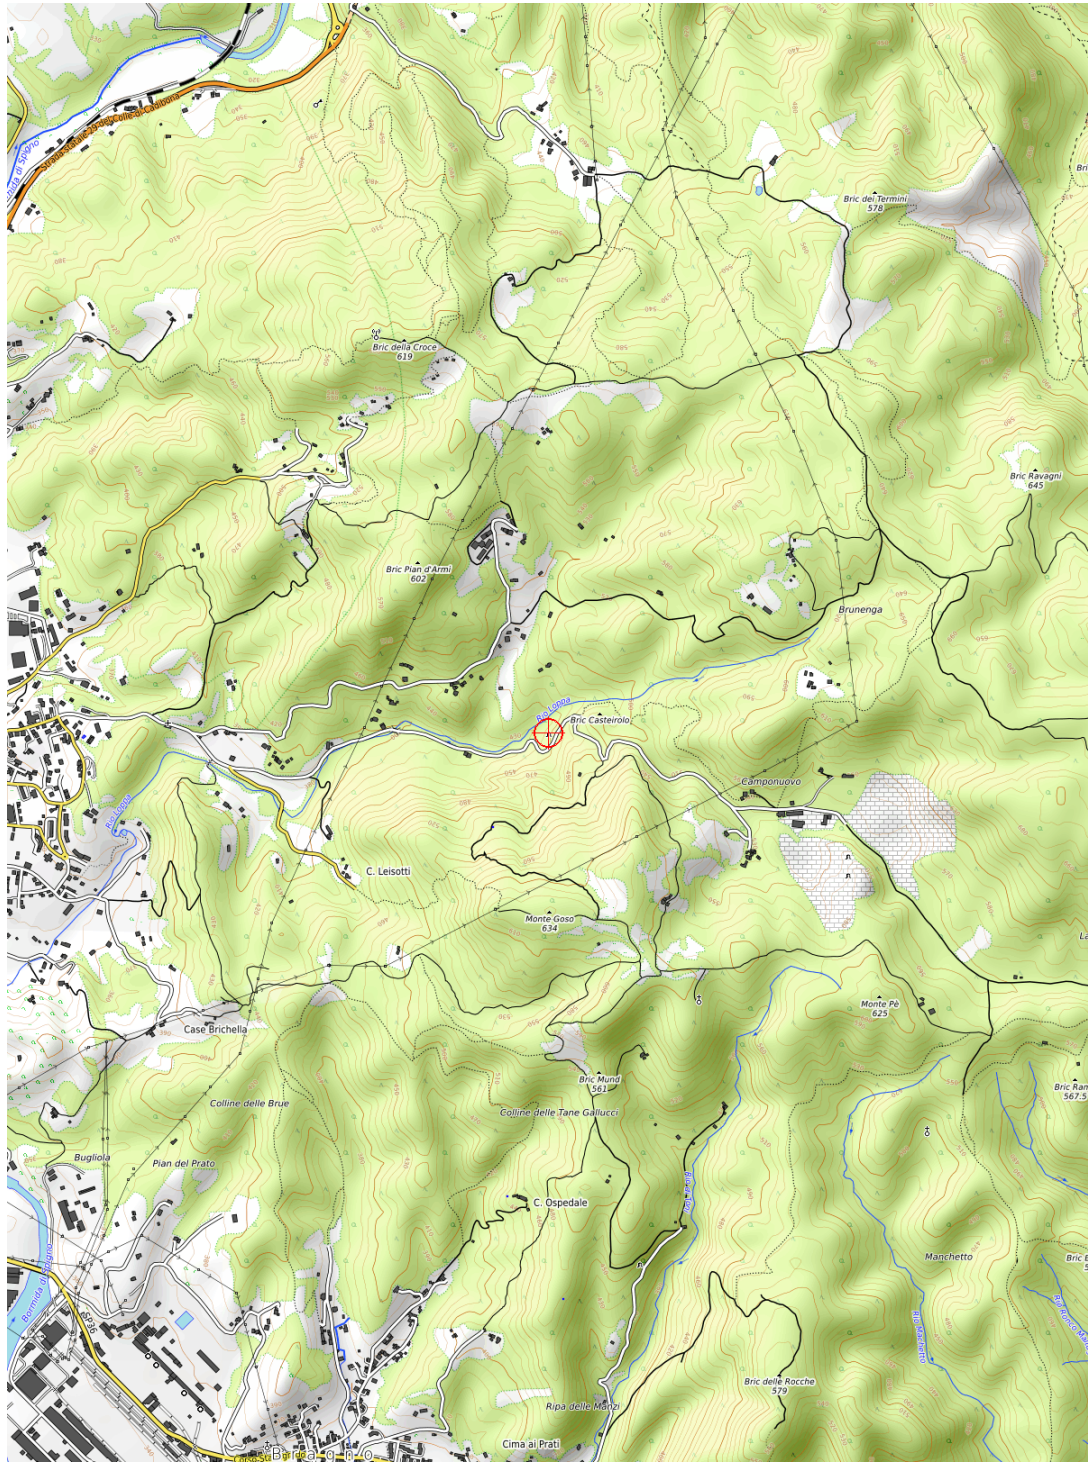

LIL1494 estratta da www.catastogrotte.net mercoledì 20 maggio 2026 - 07:08