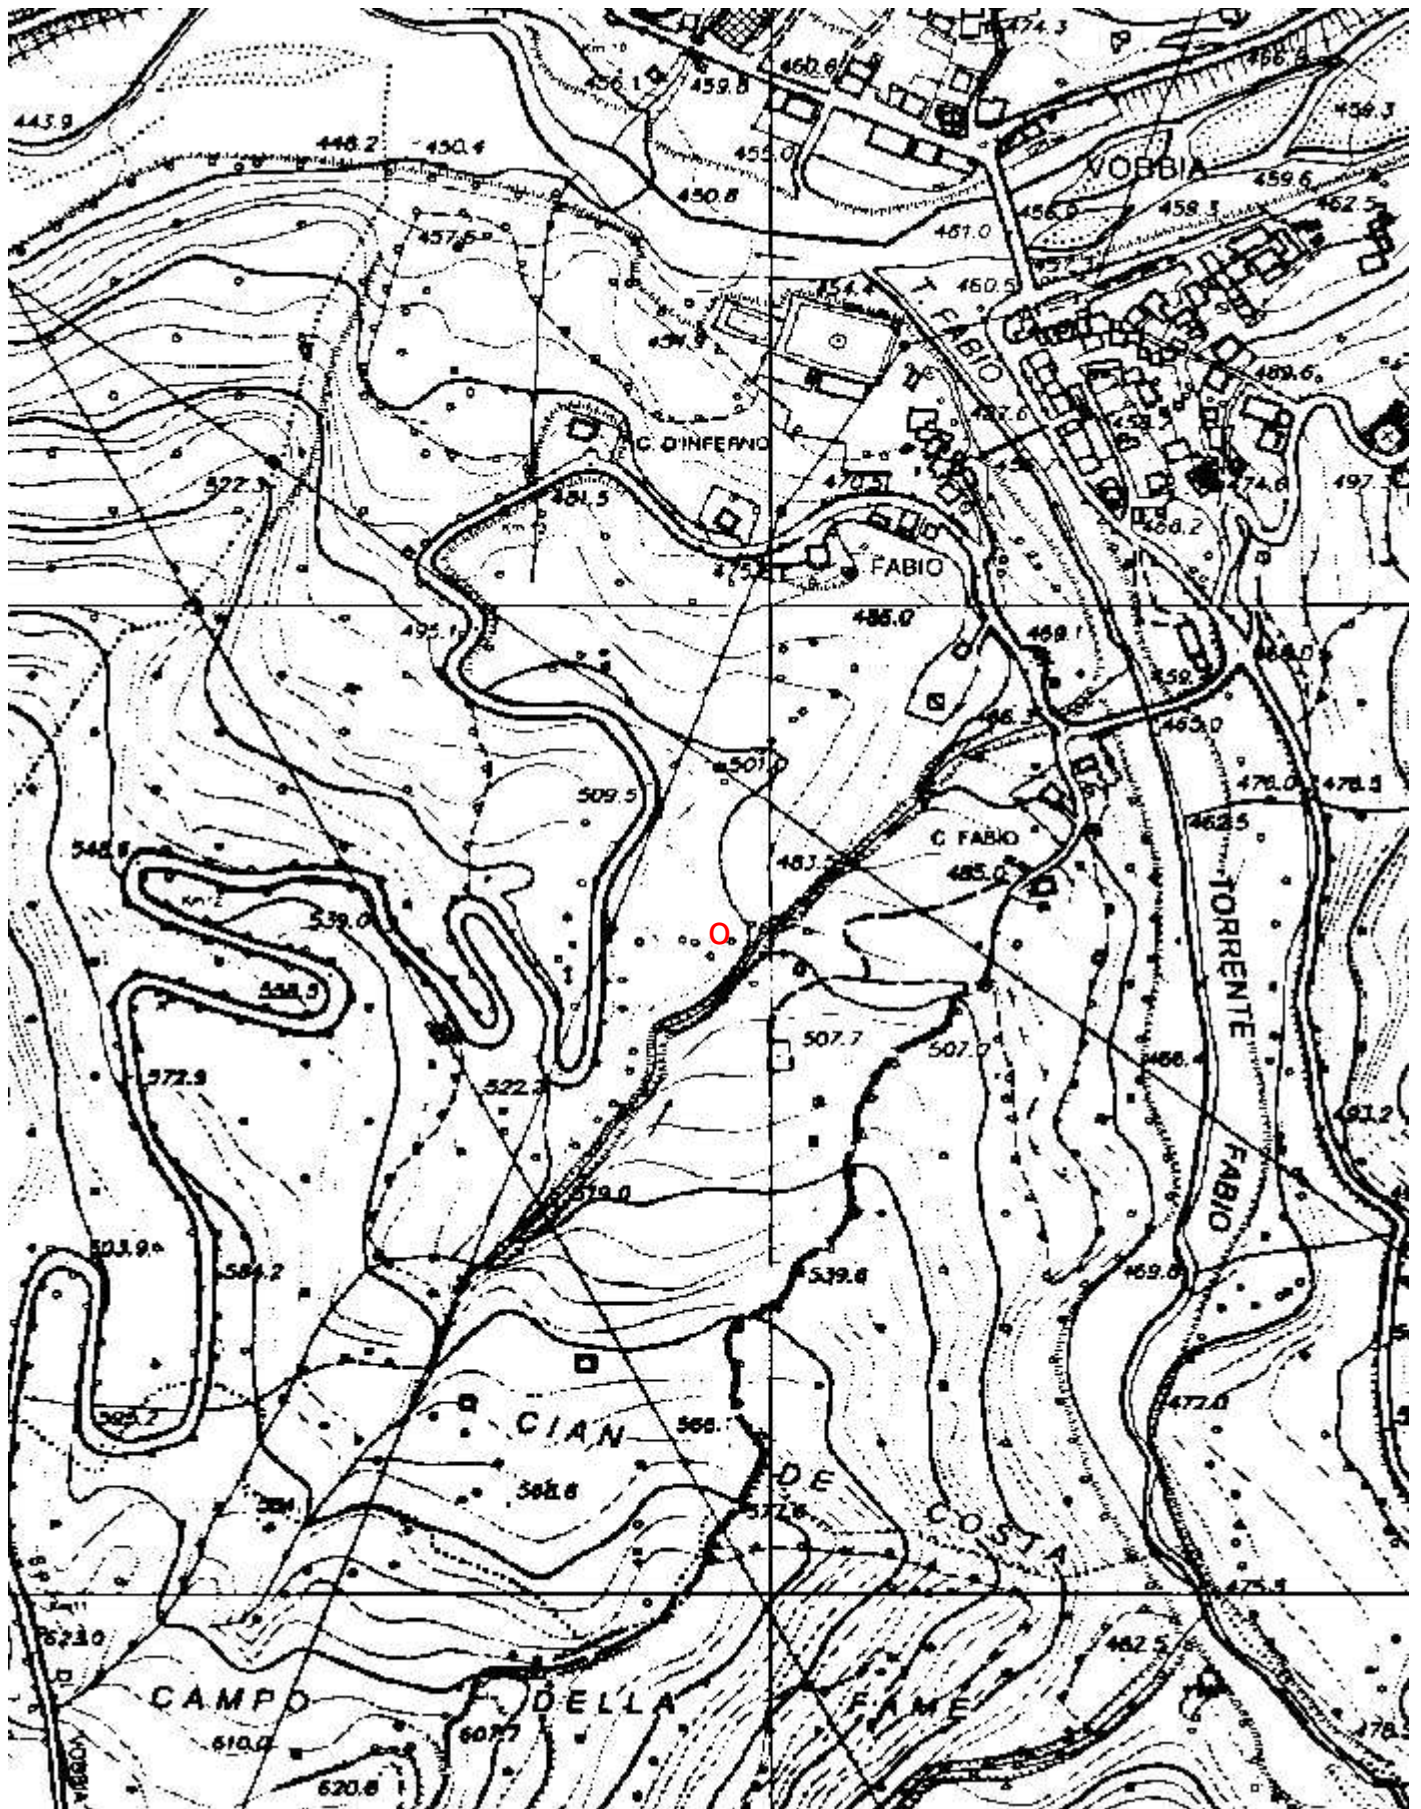

Cartografia:

Coordinate convertte:

Geografiche WGS84: 9.03633 E 44.59735 N

Chilometriche WGS84: 502884 E 4938224 N 32T