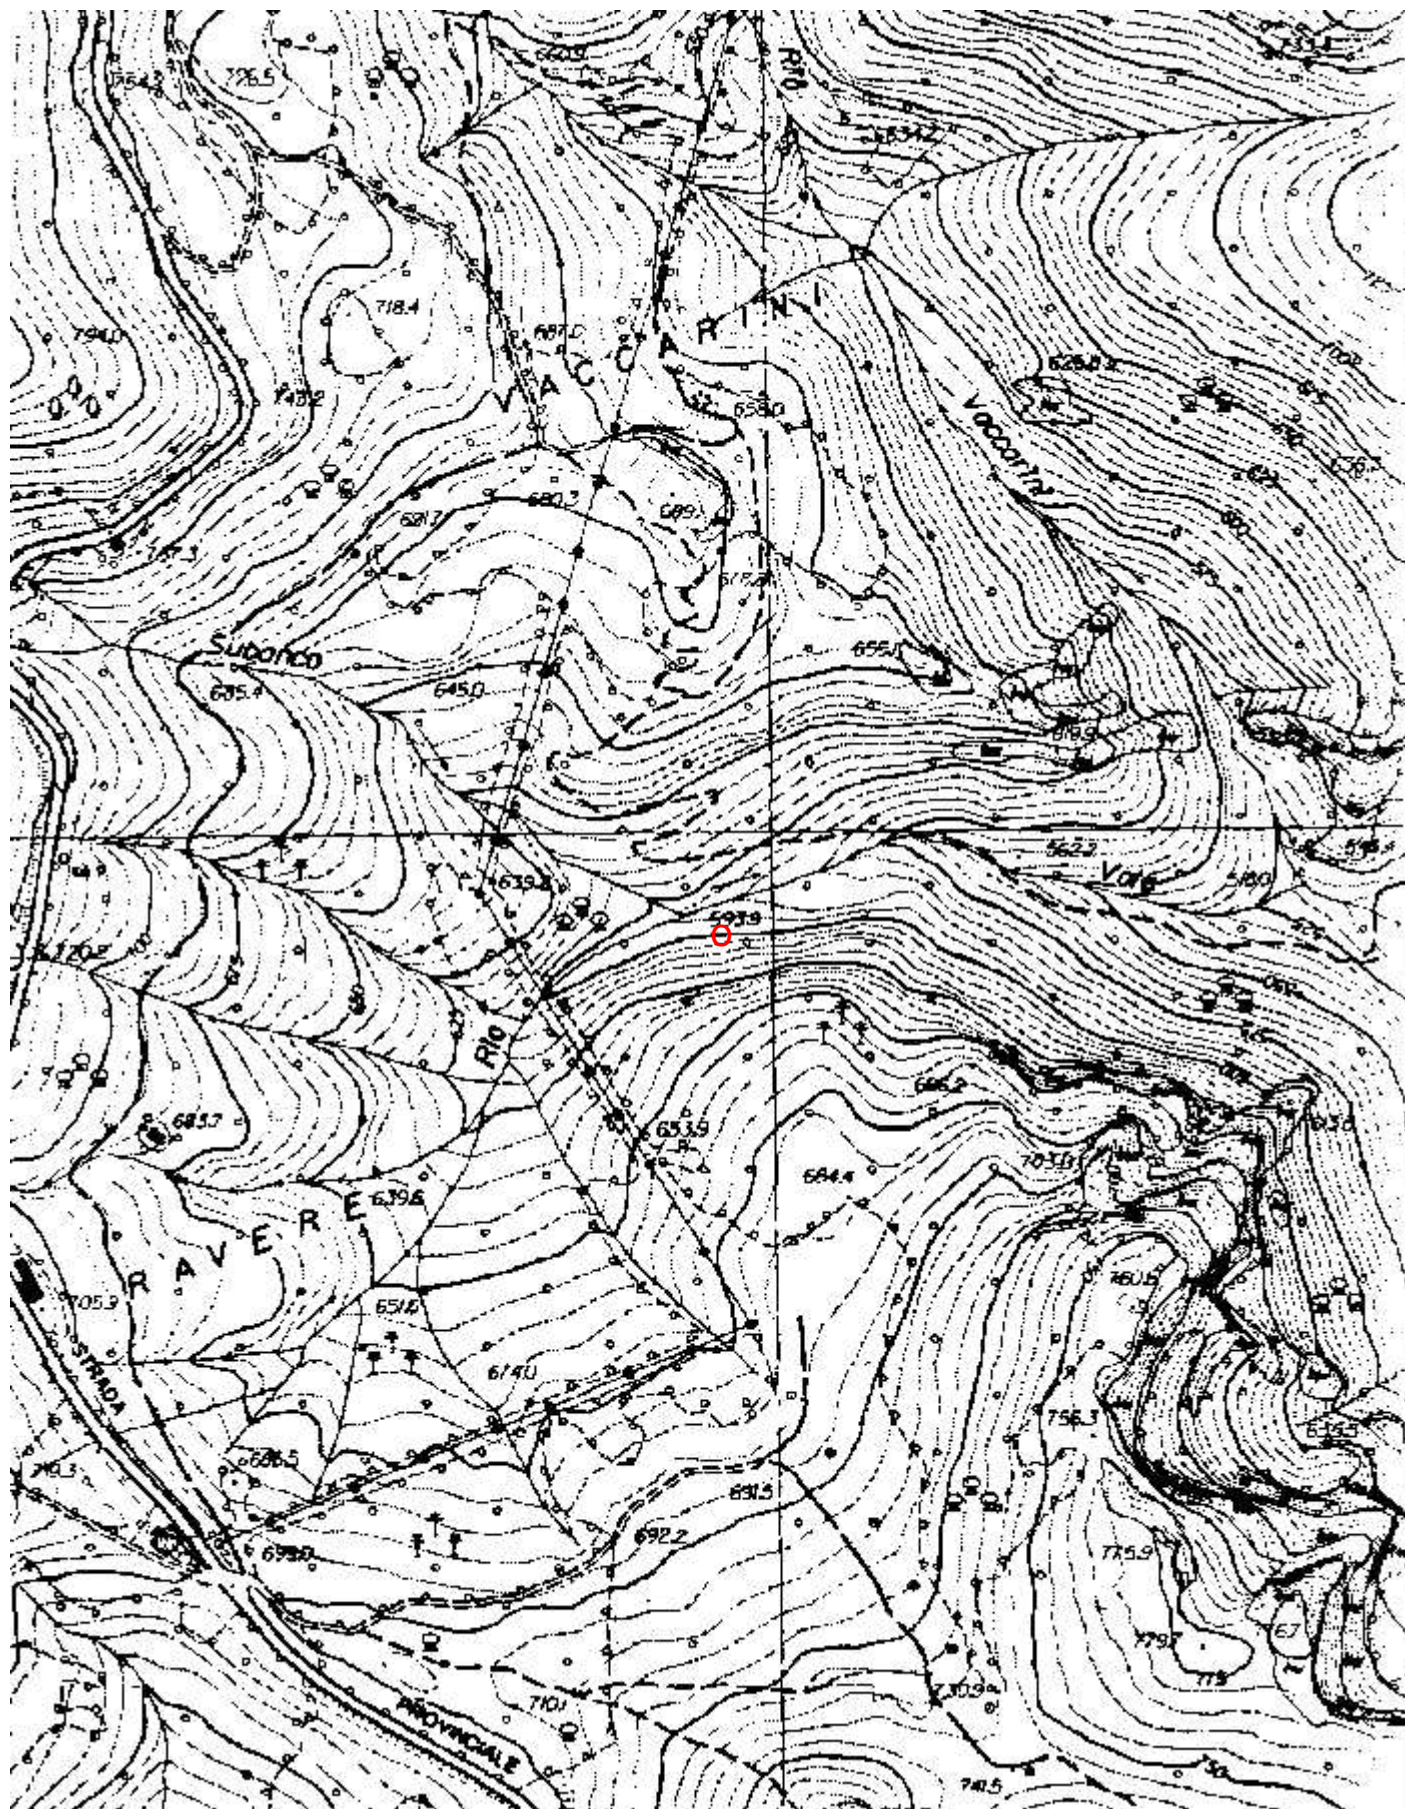

Cartografia:

Coordinate convertite:

Geografiche WGS84:

8.16065 E 44.1579 N

Chilometriche WGS84:

432884 E 4889753 N 32T