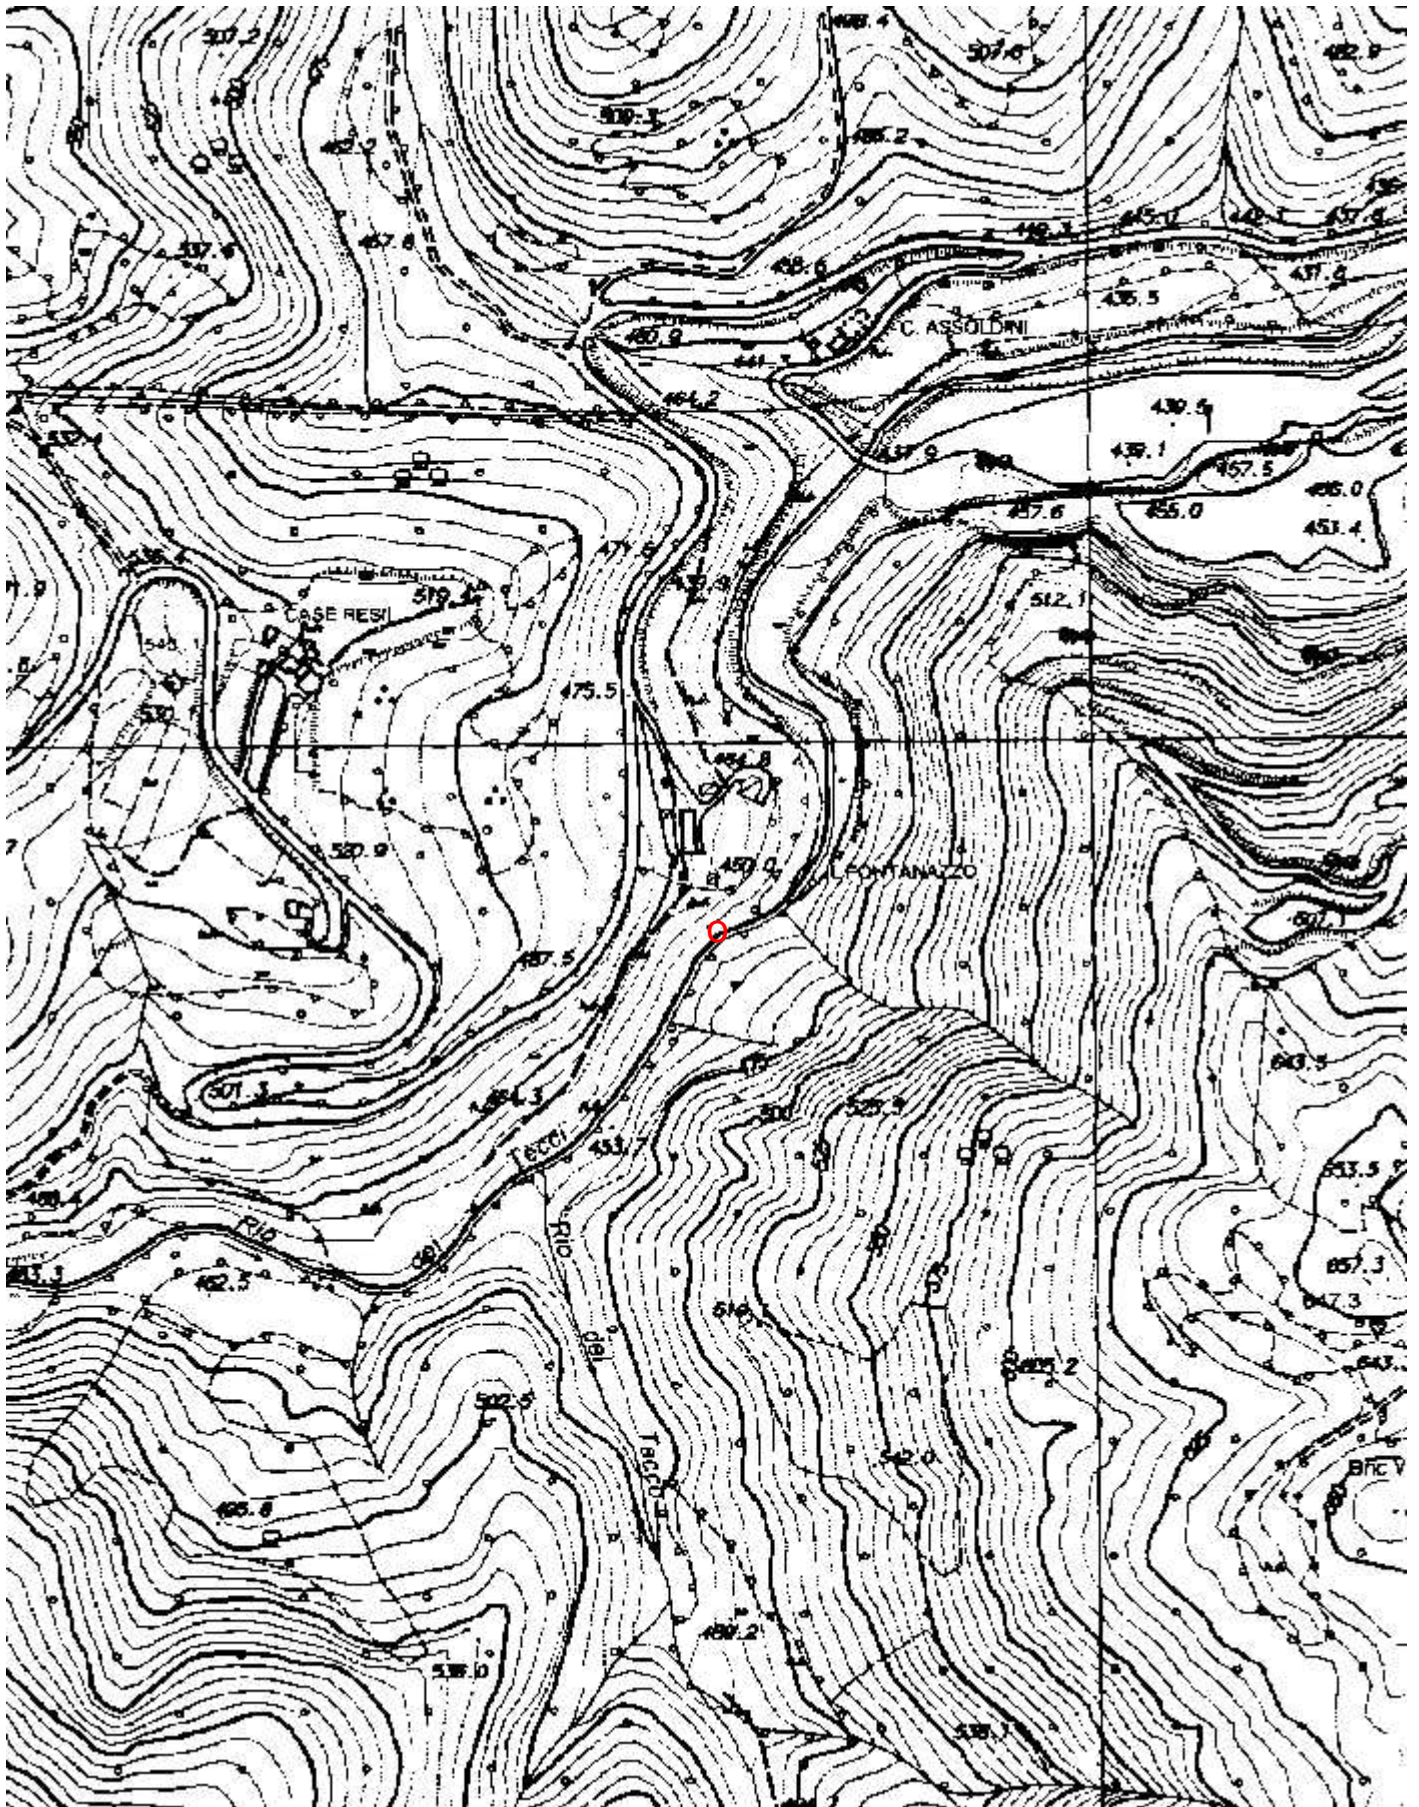

Cartografia:

Coordinate convertite:

Geografiche WGS84: 8.25624 E 44.32914 N

Chilometriche WGS84: 440700 E 4908700 N 32T