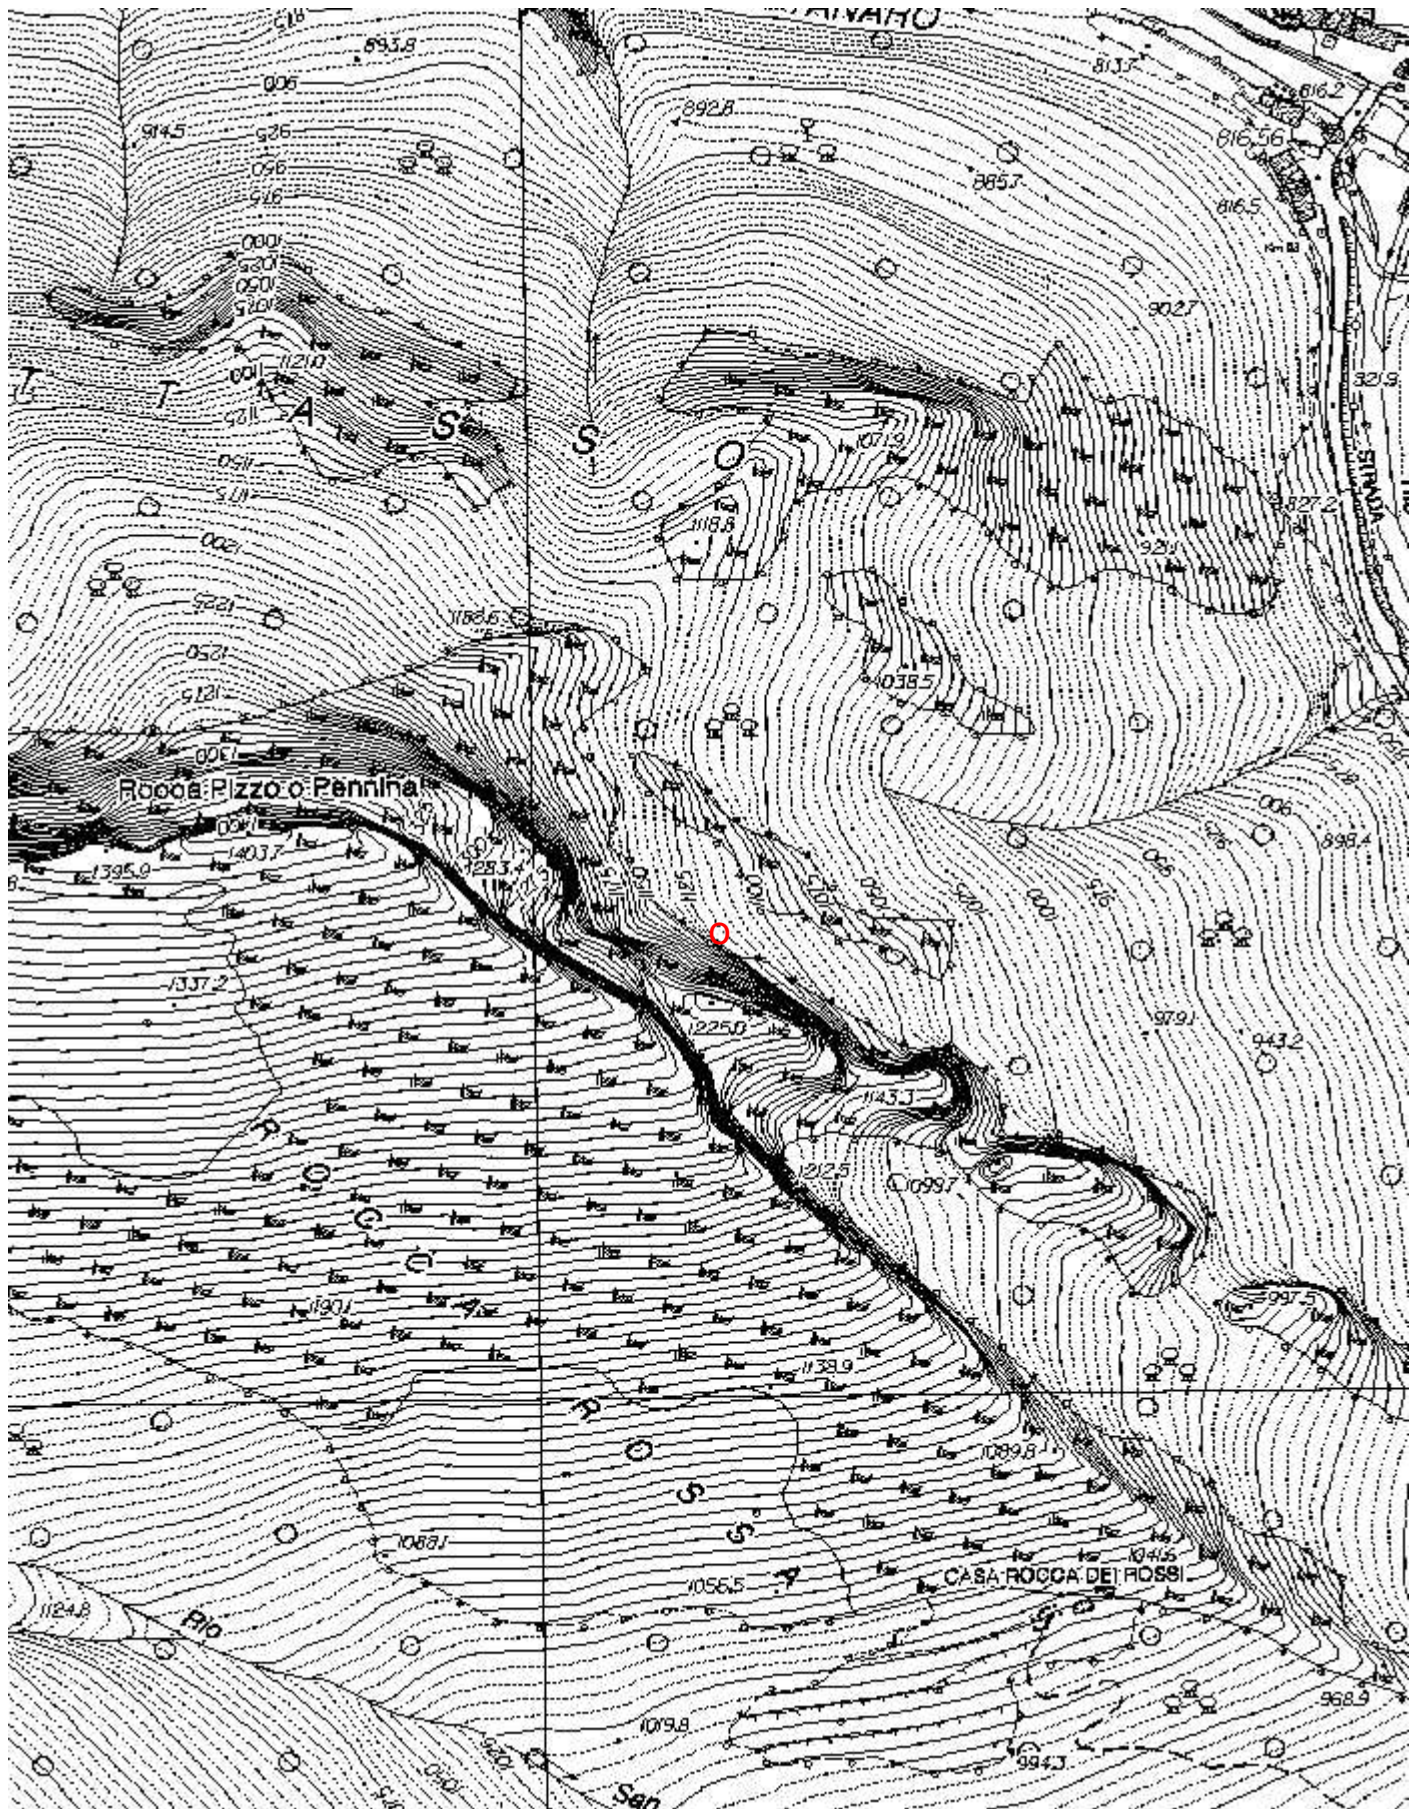

LI369

Spec.

Data aggiornamento

28/07/2010

Nome

GROTTA DELLA LEGNA

Sinonimi

GROTTA ATTILIO

Comune:

PORNASSIO

Località

Monte

Valle

Area carsica

Terreno geologico

Età

Idrologia

Andamento

Percorribilità

Sequenza pozzi

Data rilevamento

Rilevatori

G. CALANDRI, A.PASTORELLI, A.LAVAGNO

Itinerario di accesso

Cartografia:

Coordinate convertite:

Geografiche WGS84: 7.86307 E 44.11344 N

Chilometriche WGS84: 409022 E 4885101 N 32T