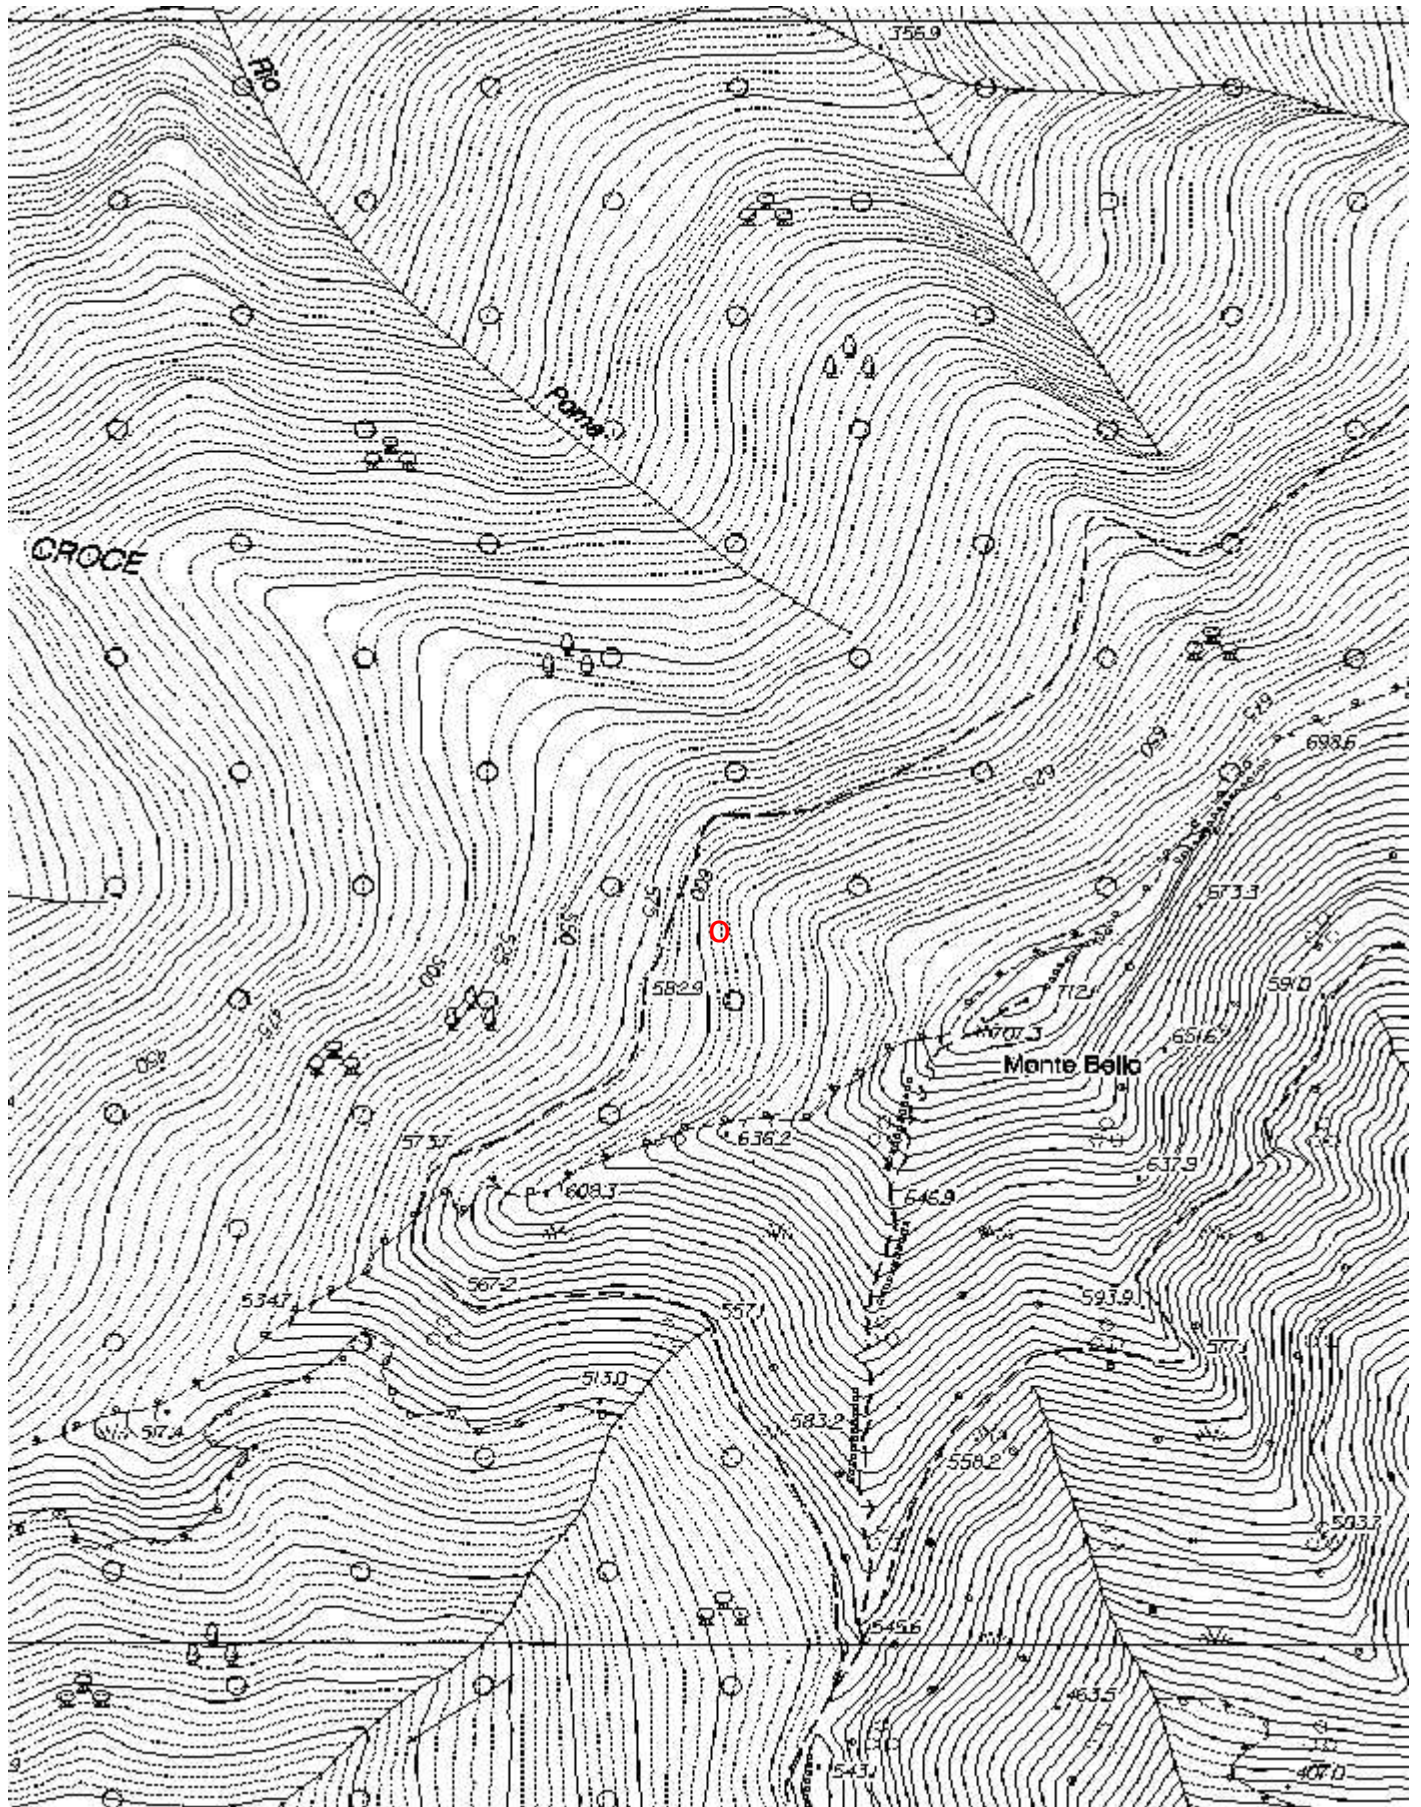

## C A T A S T O delle G R O T T E D ' I T A L I A

Regione

LI

Provincia

GE

Numero

LI349

Spec.

MONTE BELLO

Monte

Valle

Area carsica

Terreno geologico

Età

Sviluppo reale

-

Sequenza pozzi

Data rilevamento

Rilevatori

MAIFREDI P.

**Gruppi**

G.S.L. A. ISSEL

**Fauna**

**Modifiche**

Cartografia:

Coordinate convertite:

Geografiche WGS84: 9.18106 E 44.39208 N

Chilometriche WGS84: 514421 E 4915437 N 32T