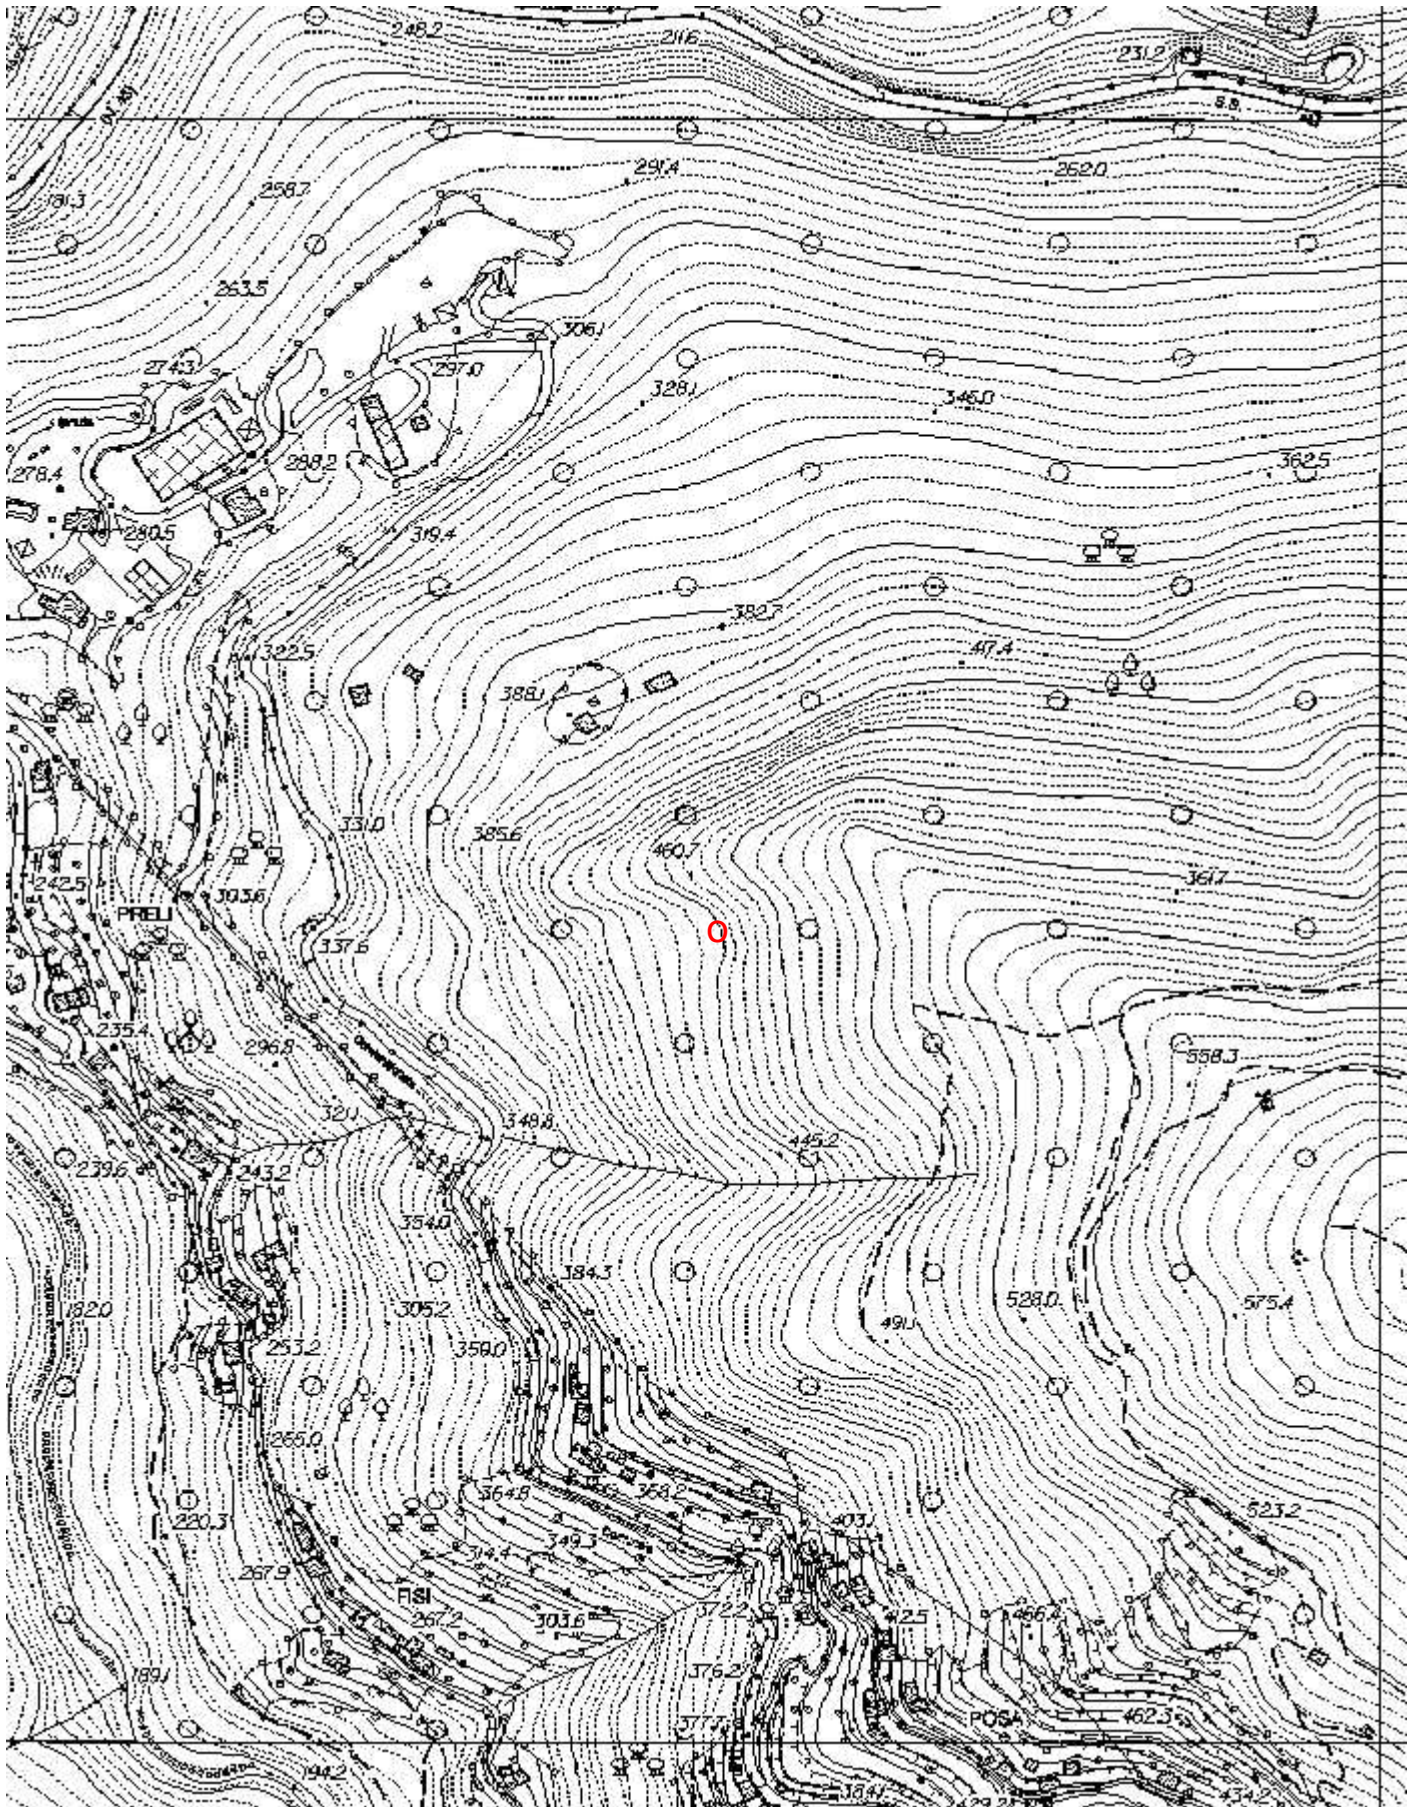

## C A T A S T O delle G R O T T E D ' I T A L I A

Regione

LI

Provincia

GE

Numero

LI265

Spec.

Sequenza pozzi

Data rilevamento

Rilevatori

RIBALDONE G.

**Gruppi**

G.S.L. A. ISSEL

**Fauna**

**Modifiche**

Cartografia:

Coordinate convertite:

Geografiche WGS84: 9.05767 E 44.43775 N

Chilometriche WGS84: 504590 E 4920496 N 32T