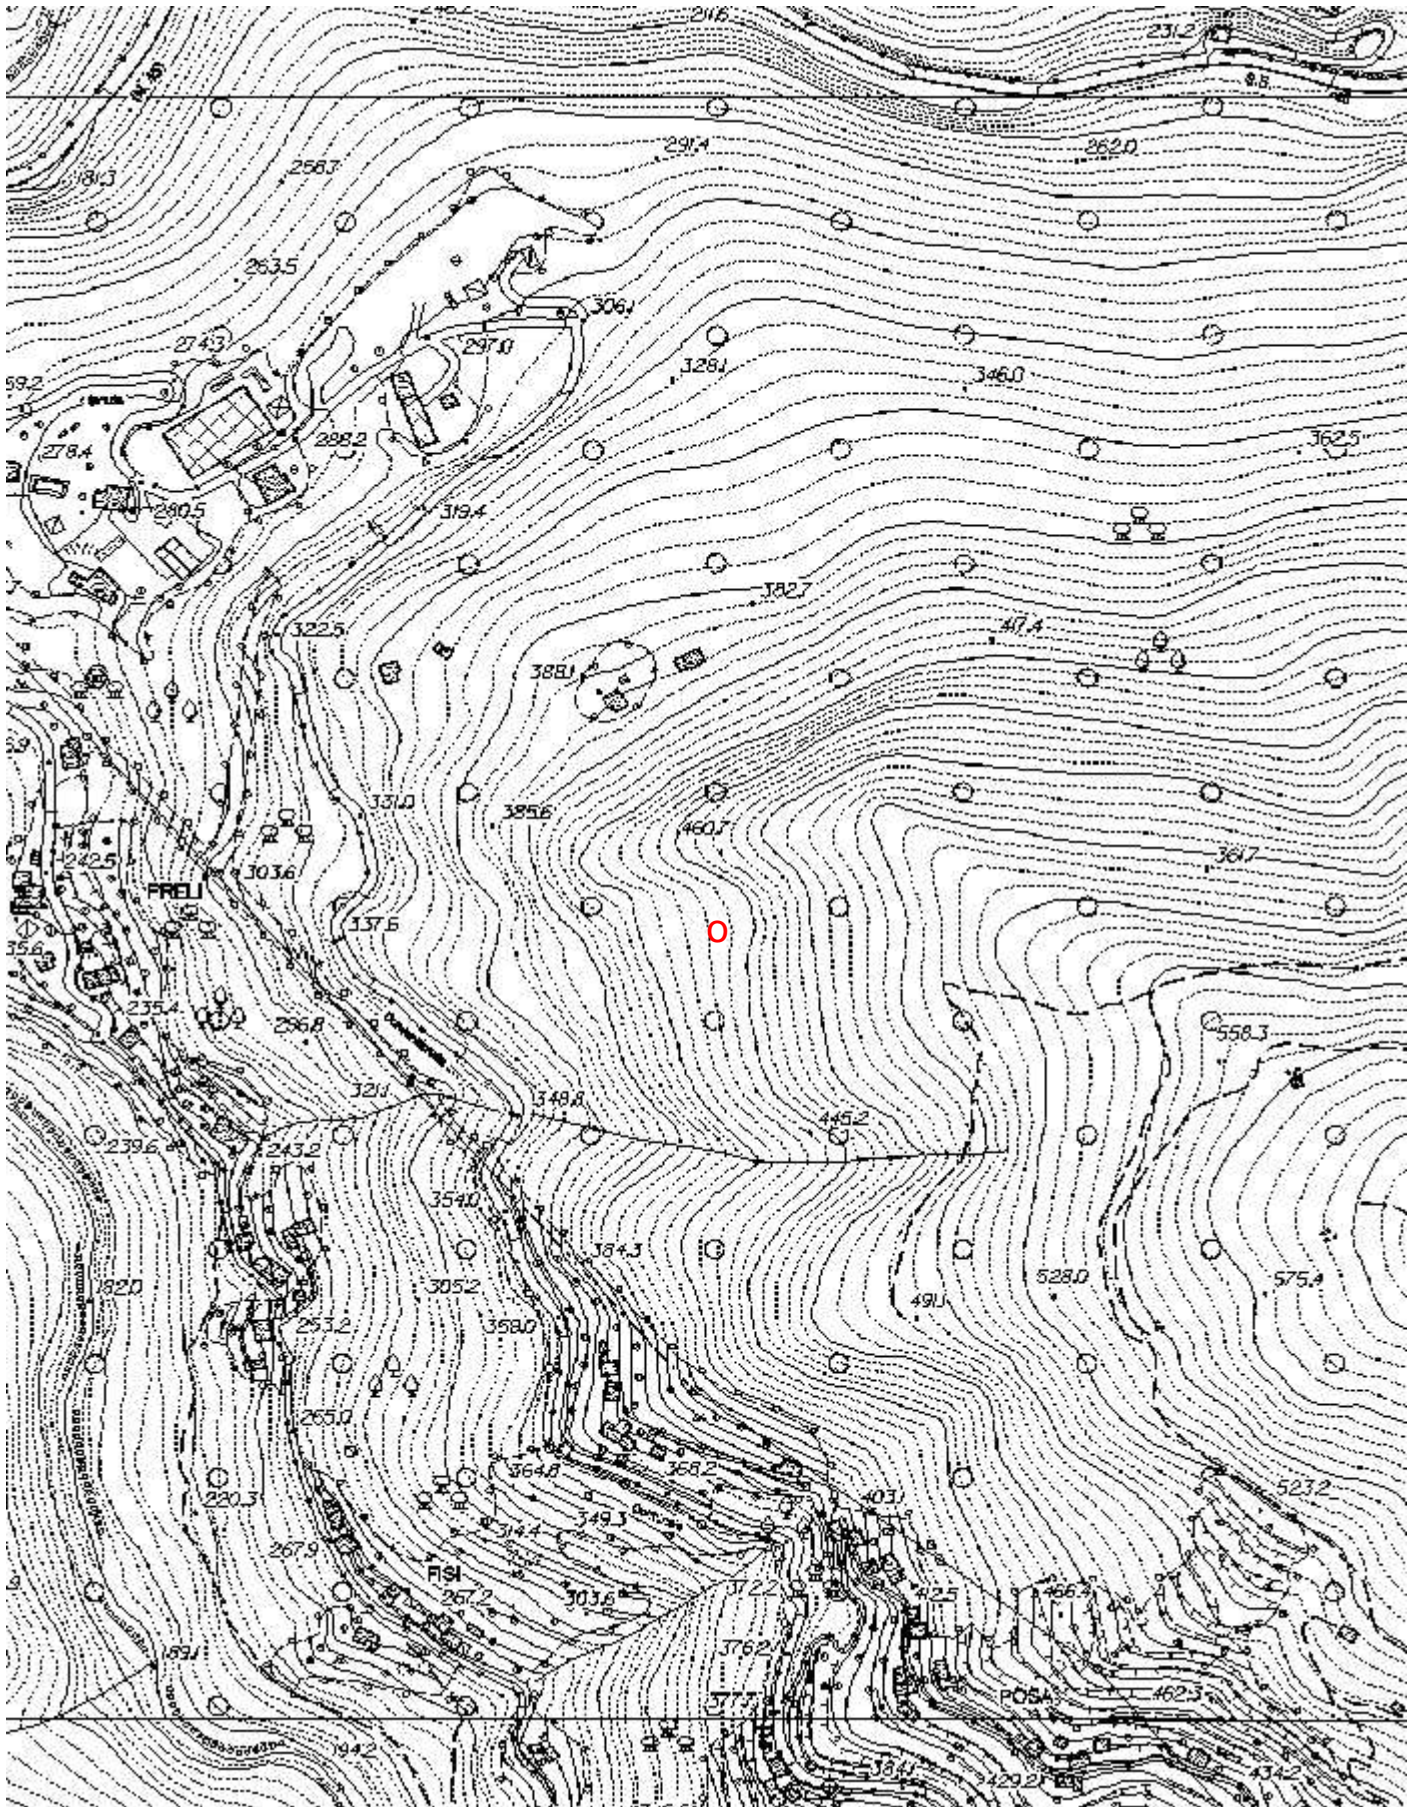

Cartografia:

Coordinate convertte:

Geografiche WGS84: 9.05746 E 44.43762 N

Chilometriche WGS84: 504573 E 4920482 N 32T