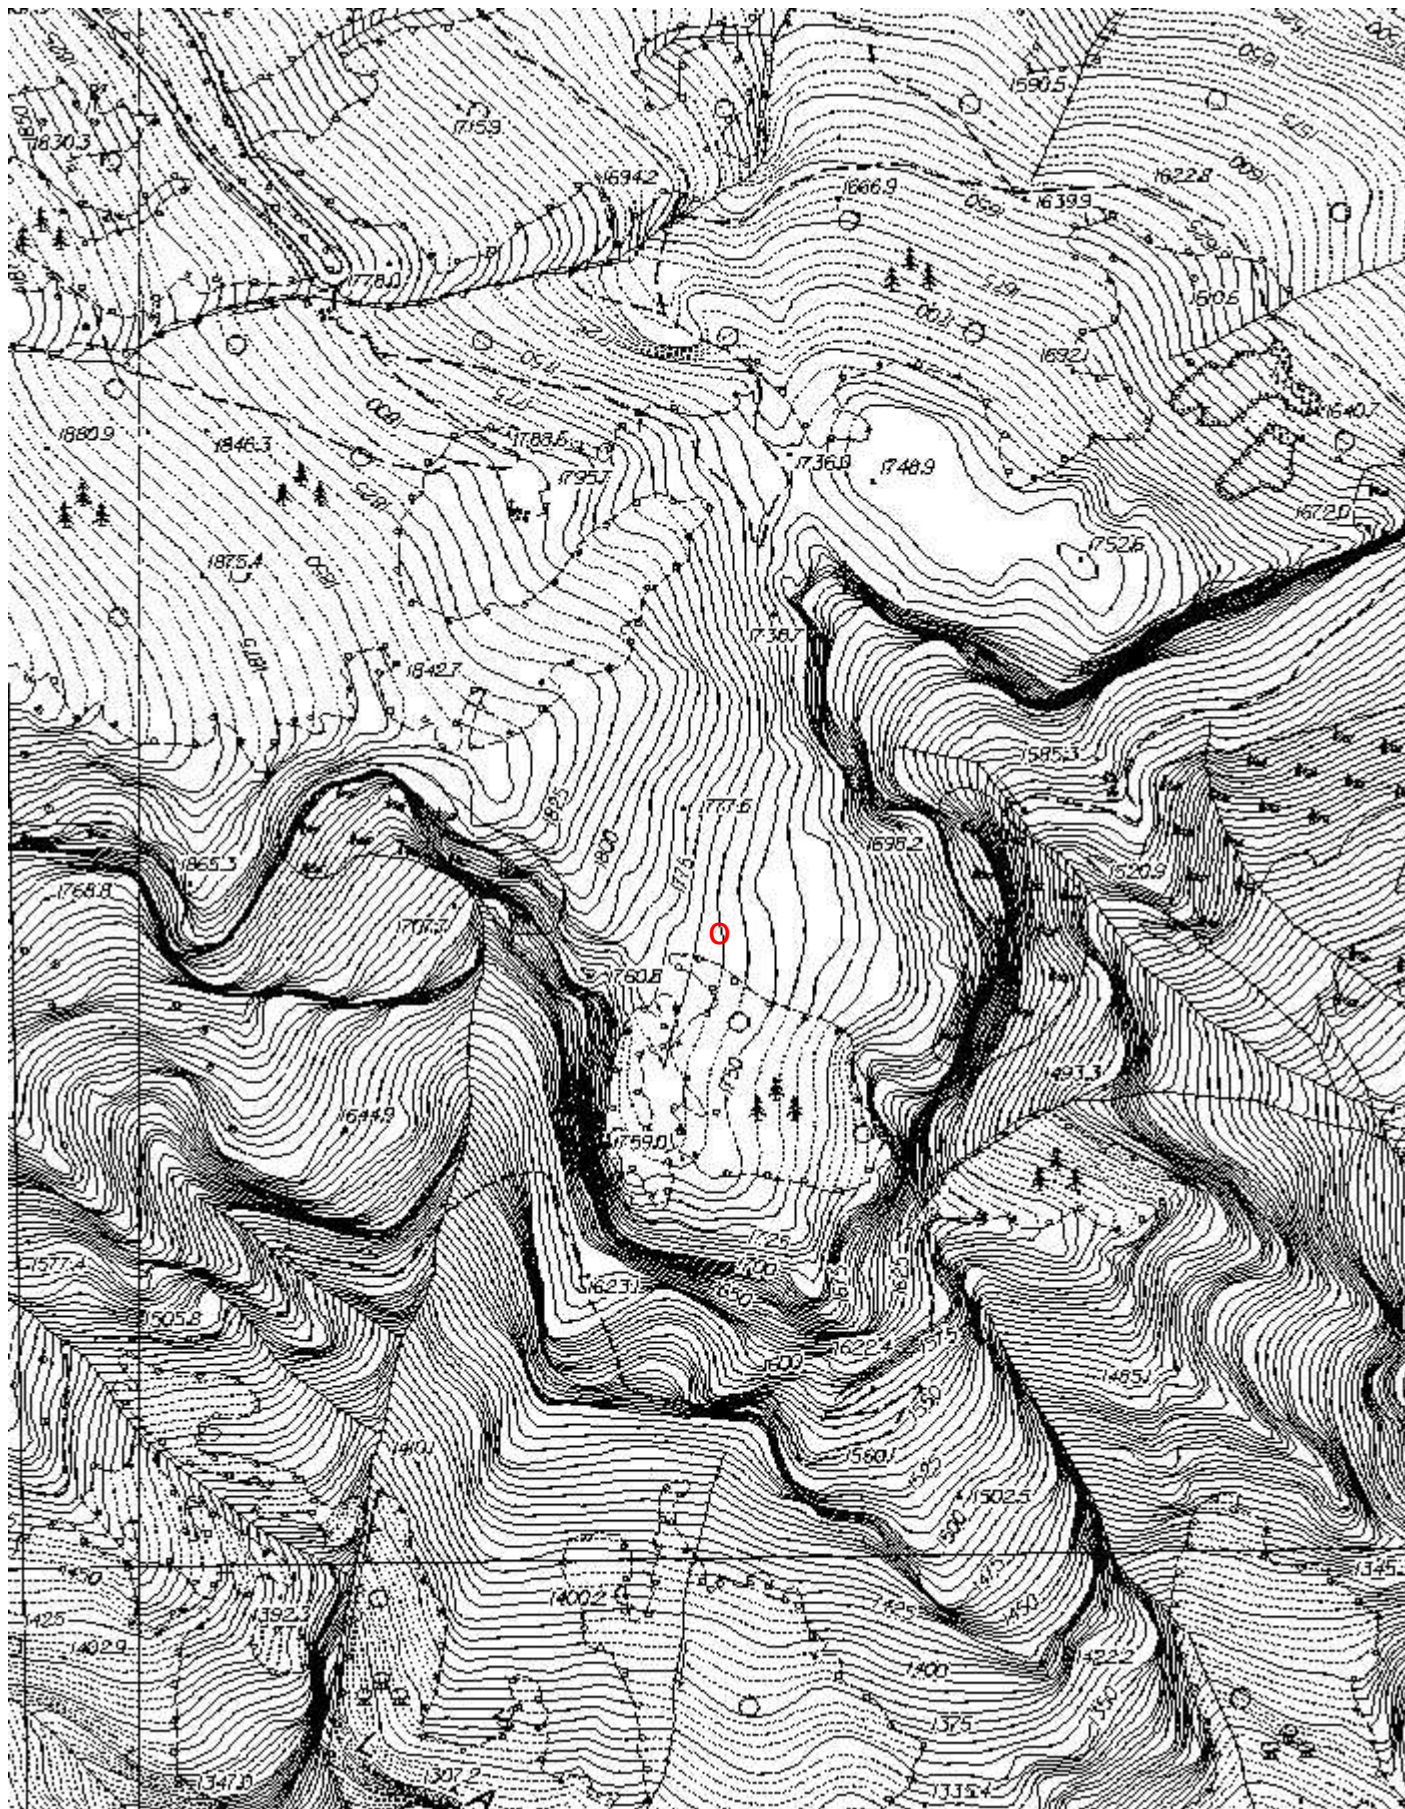

Cartografia:

Coordinate convertite:

Geografiche WGS84:

Chilometriche WGS84:

7.66972 E 43.98621 N

393321 E 4871202 N 32T