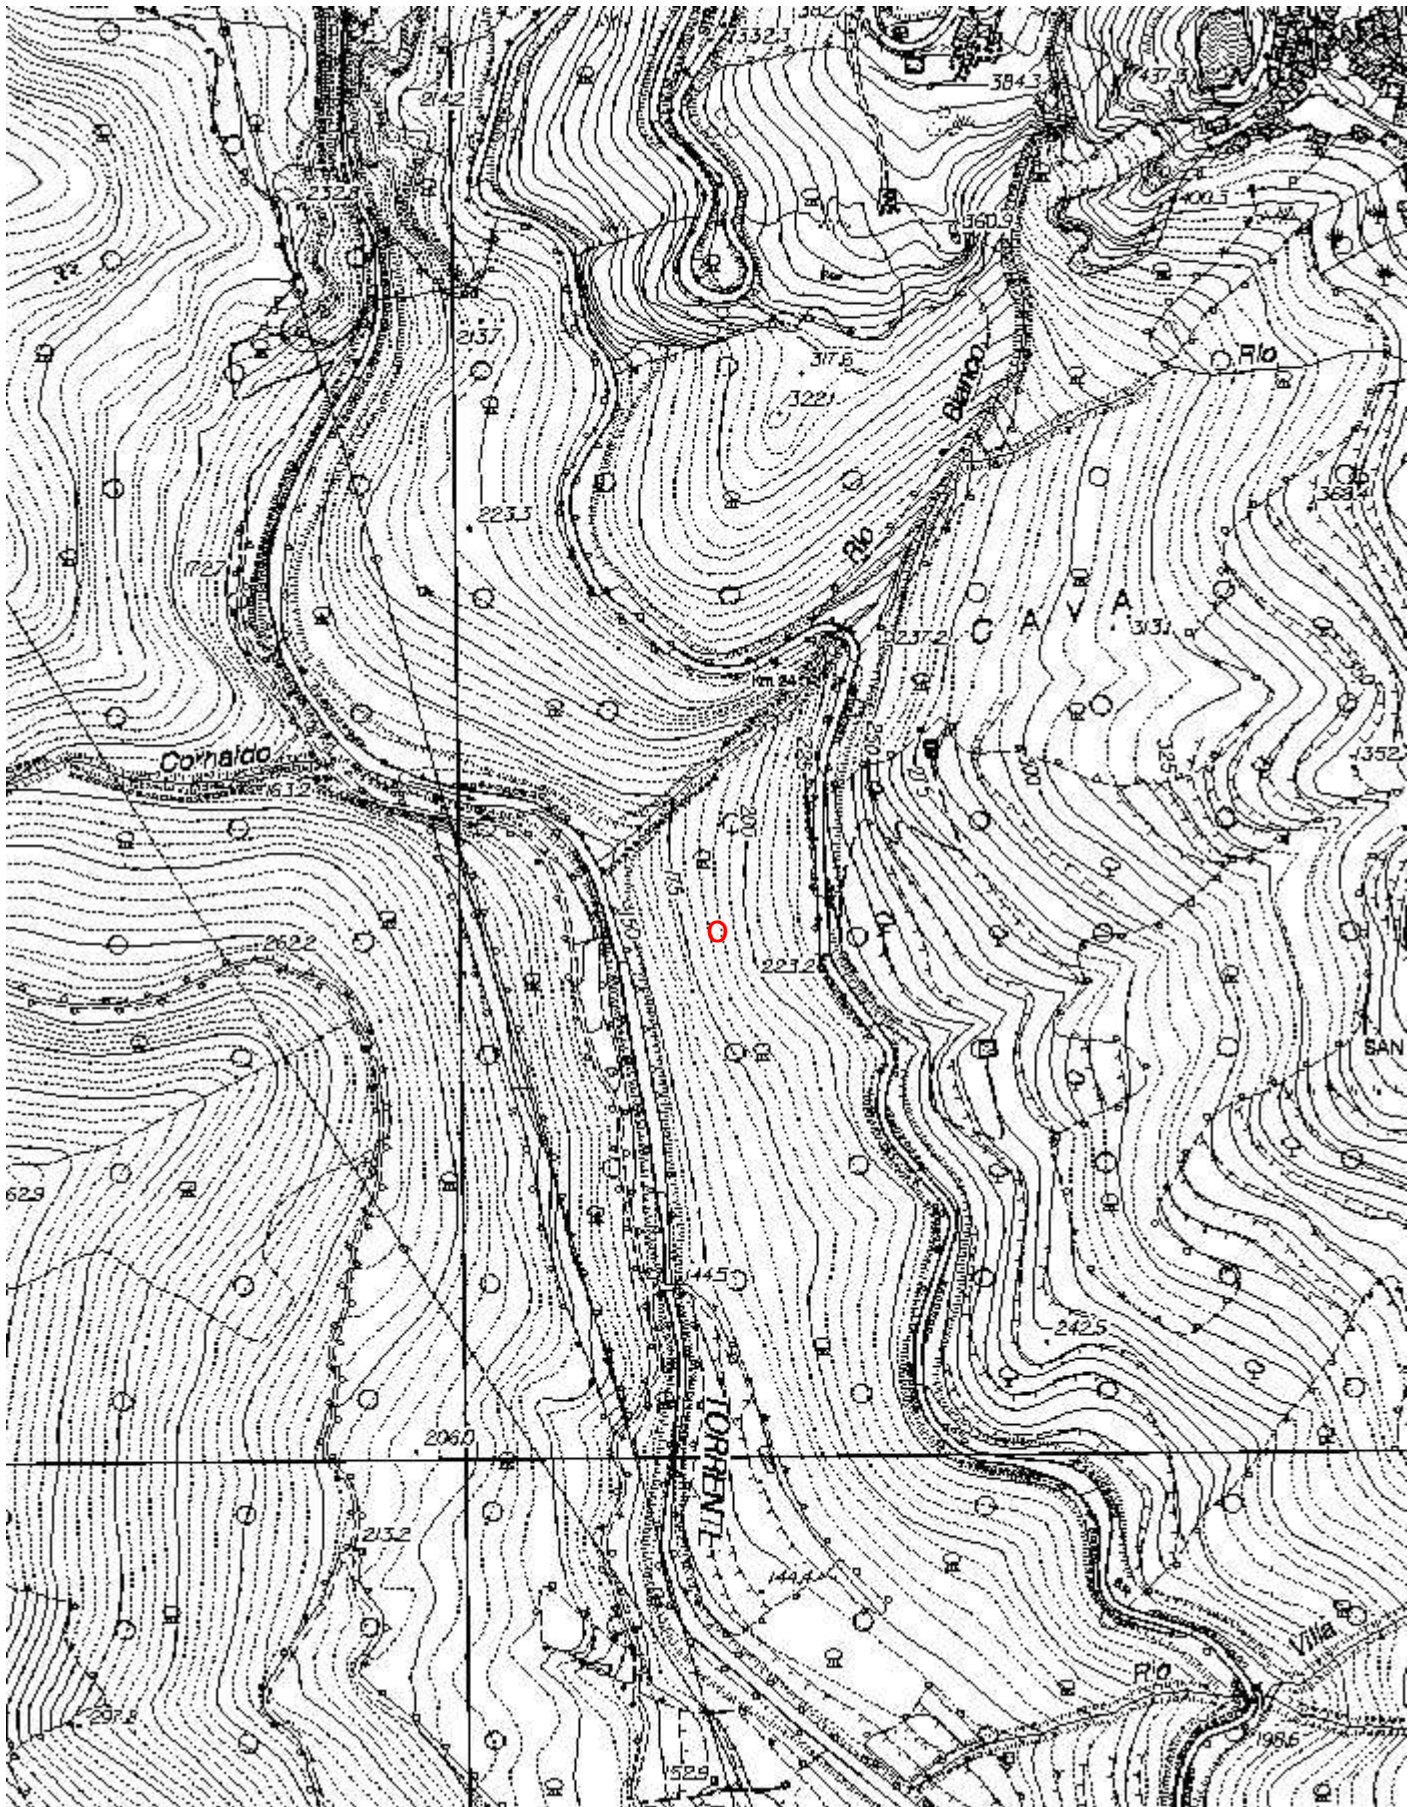

ZUCCARELLO

Località

Monte

Valle

Area carsica

Terreno geologico

Età

Sviluppo reale

Idrologia

Andamento

Percorribilità

Sequenza pozzi

Data rilevamento

Rilevatori

FRANCISCOLO M.

Itinerario di accesso

Cartografia:

Coordinate convertte:

Geografiche WGS84: 8.11332 E 44.12503 N

Chilometriche WGS84: 429060 E 4886141 N 32T

ARMA DO RIAN GIANCO - N° 299 LI

3