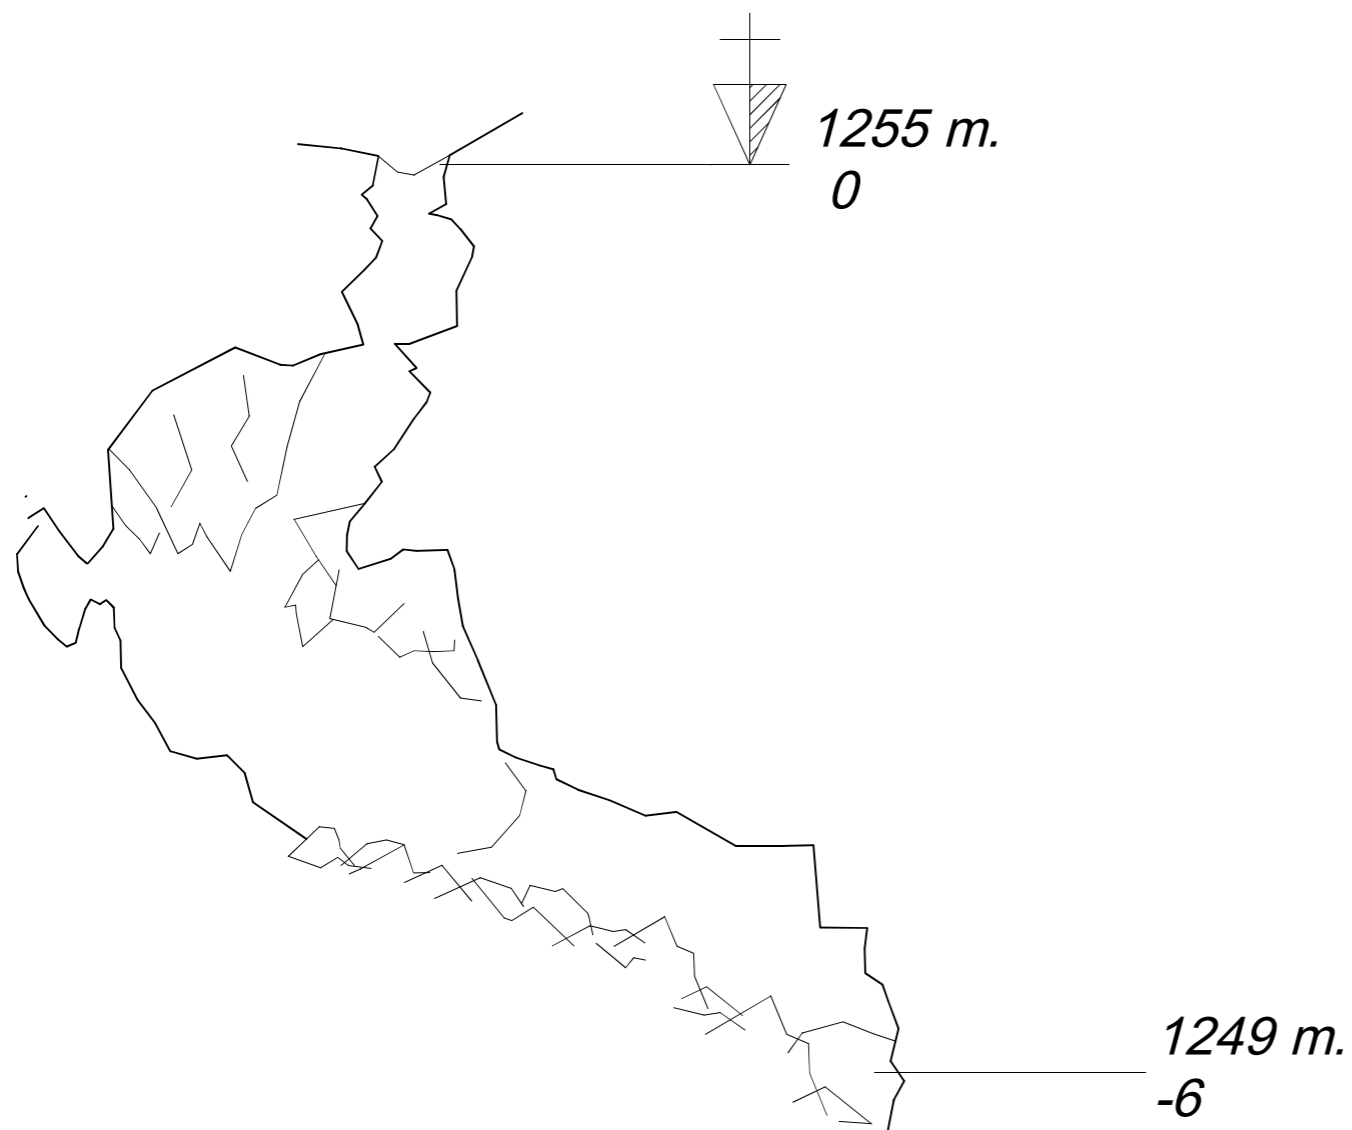

2063 Li/Sv
Pozzo Diamond Katana
Alpi Liguri - Monte Carmo

Punti di inquadramento				
Punto	Coordinate U.T.M.	WGS84 (Fuso 32)	Quota	Note
⊕	N=4891833	E=435390	1255	Q.cartogr.

Misurazioni	
Sviluppo	10 m
Dislivello	6 m (0: -6)

Esplorazione e Rilievo	
2016	
2020	Ass.Speleologica Genovese "San Giorgio"

Localizzazione	
Regione	Liguria
Provincia	Savona
Comune	Pietra Ligure
Località	Monte Carmo
Valle	Maremola
Monte	Carmo
Area	SV24 Monte Carmo

SEZIONE

PIANTA