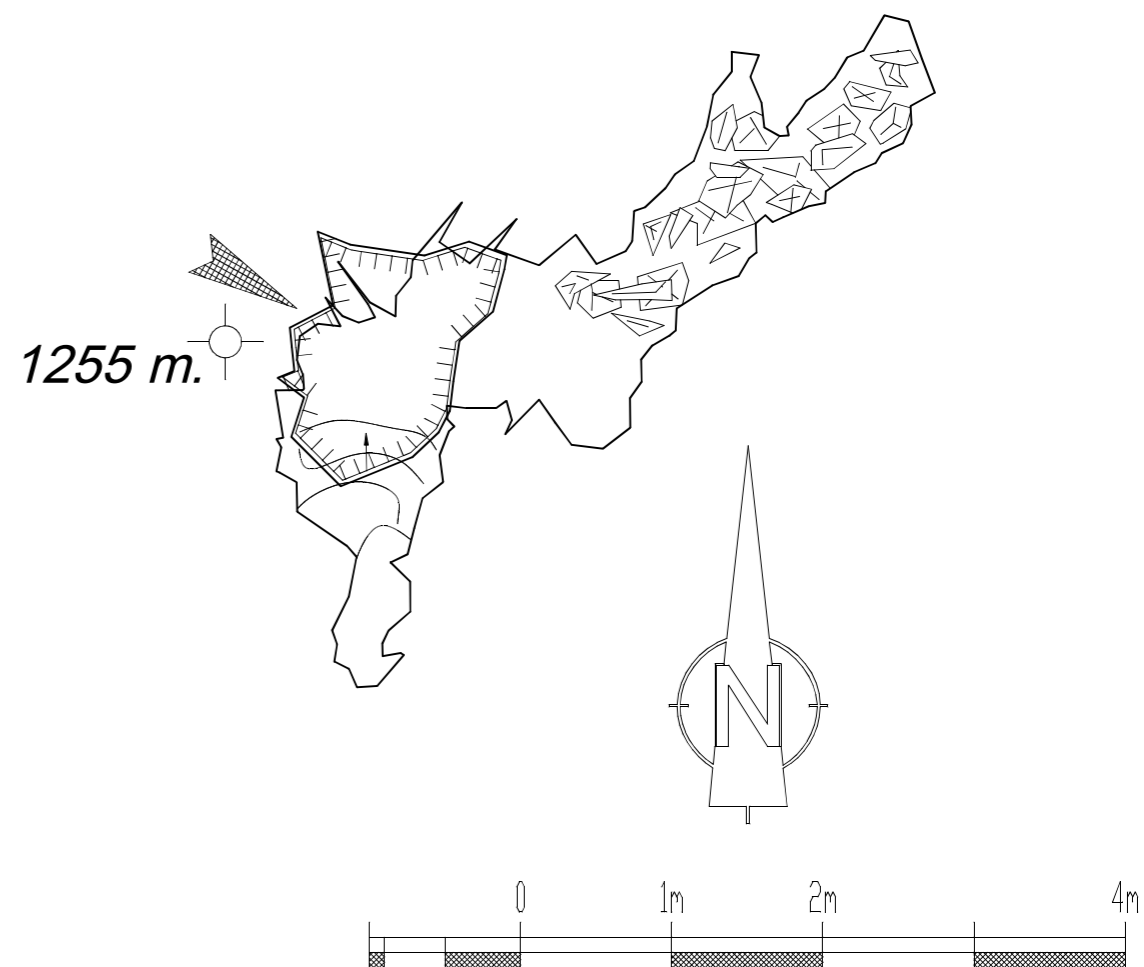

2063 Li/Sv
Pozzo Diamond Katana
Alpi Liguri - Monte Carmo

Punti di inquadramento				
Punto	Coordinate U.T.M.	WGS84 (Fuso 32)	Quota	Note
⊕	N=4891833	E=435390	1255	Q.cartogr.

Misurazioni	
Sviluppo	10 m
Dislivello	6 m (0: -6)

Esplorazione e Rilievo	
2016	
2020	Ass.Speleologica Genovese "San Giorgio"

Localizzazione	
Regione	Liguria
Provincia	Savona
Comune	Pietra Ligure
Località	Monte Carmo
Valle	Maremola
Monte	Carmo
Area	SV24 Monte Carmo

SEZIONE

PIANTA