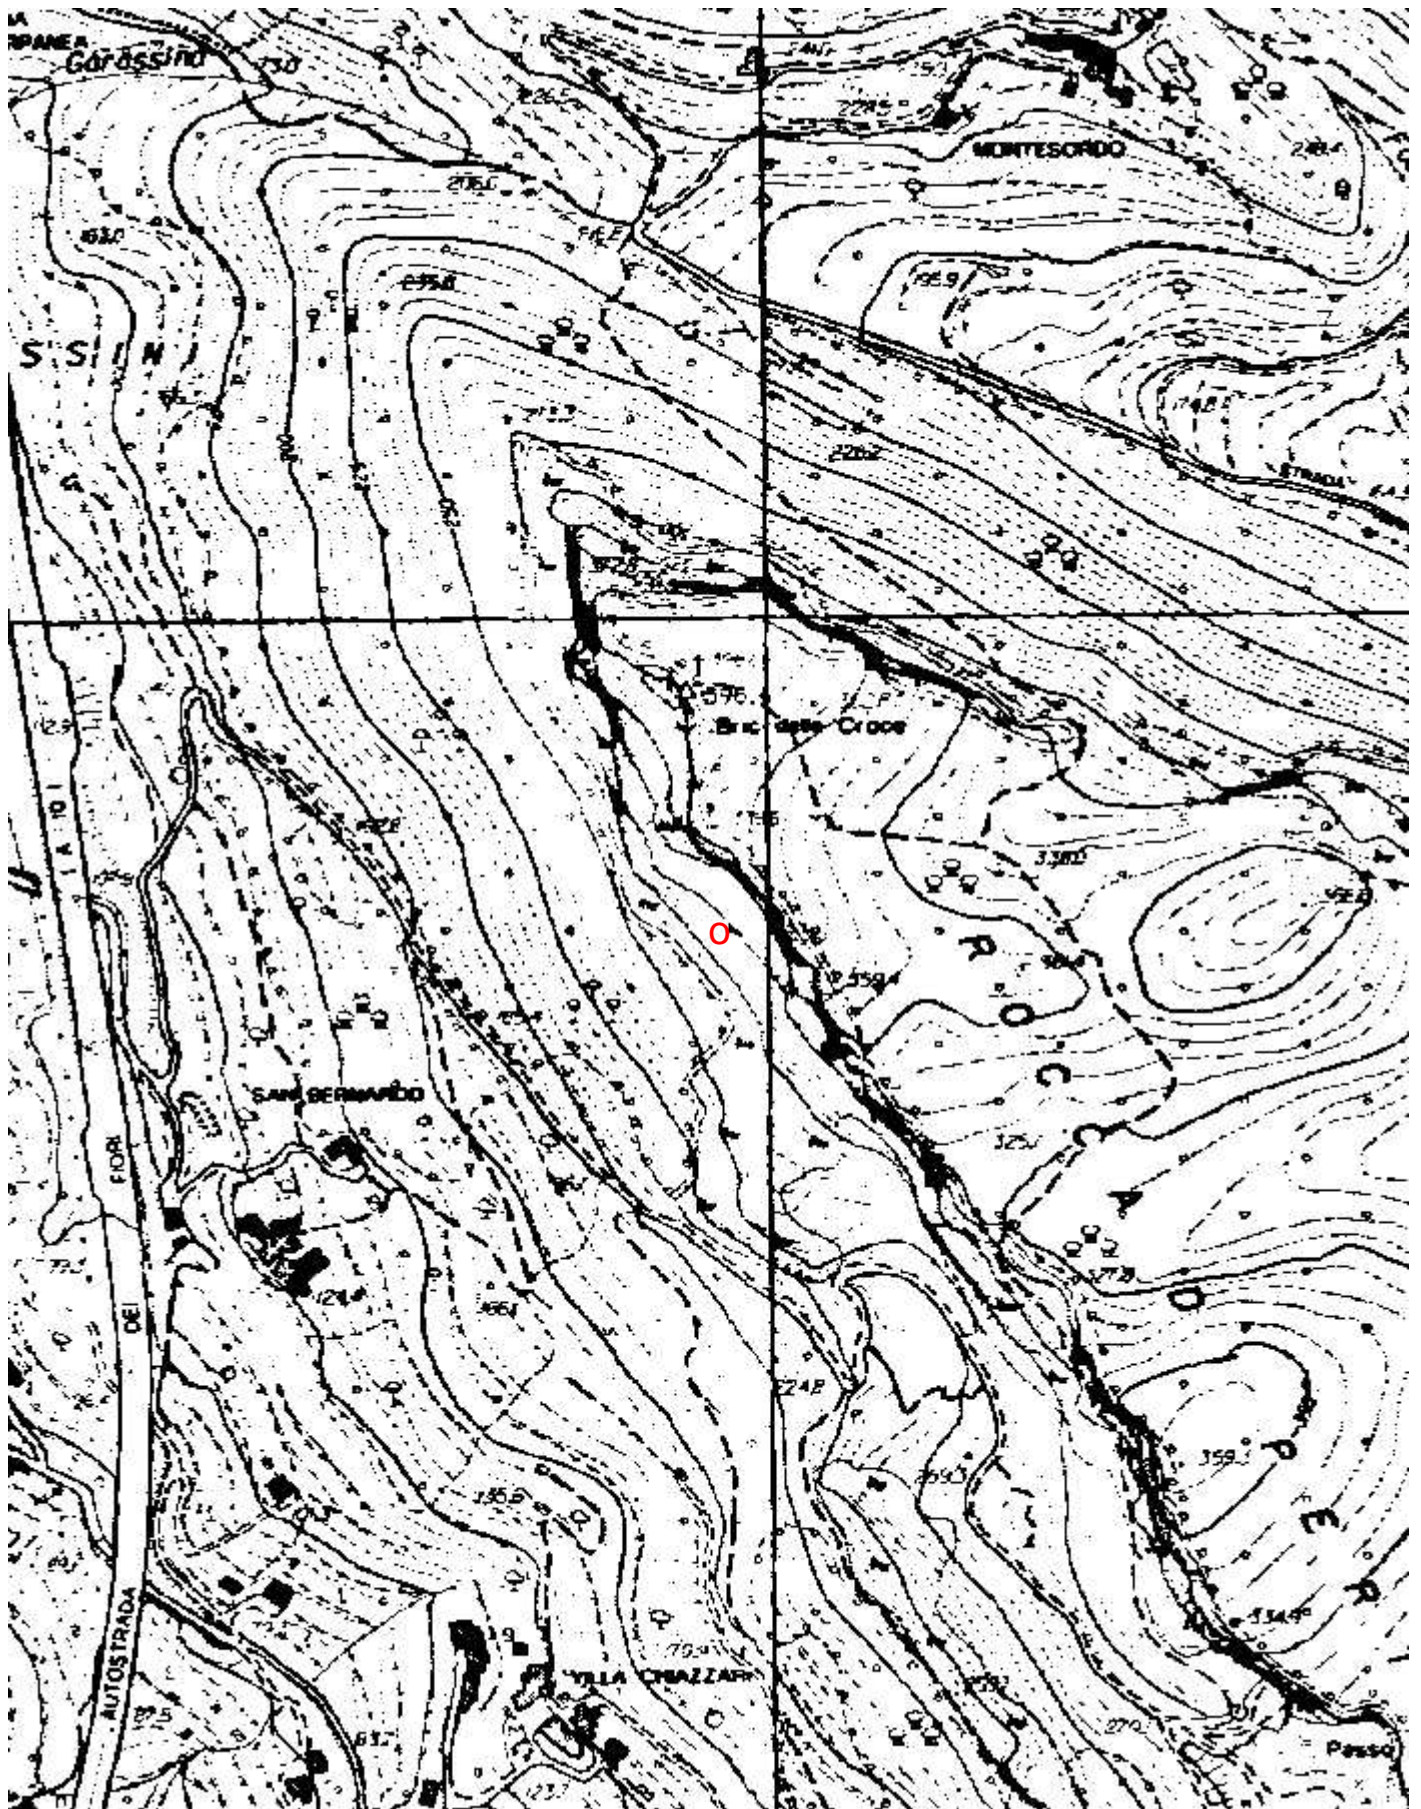

Cartografia:

Coordinate convertte:

Geografiche WGS84: 8.31032 E 44.19374 N

Chilometriche WGS84: 444886 E 4893623 N 32T