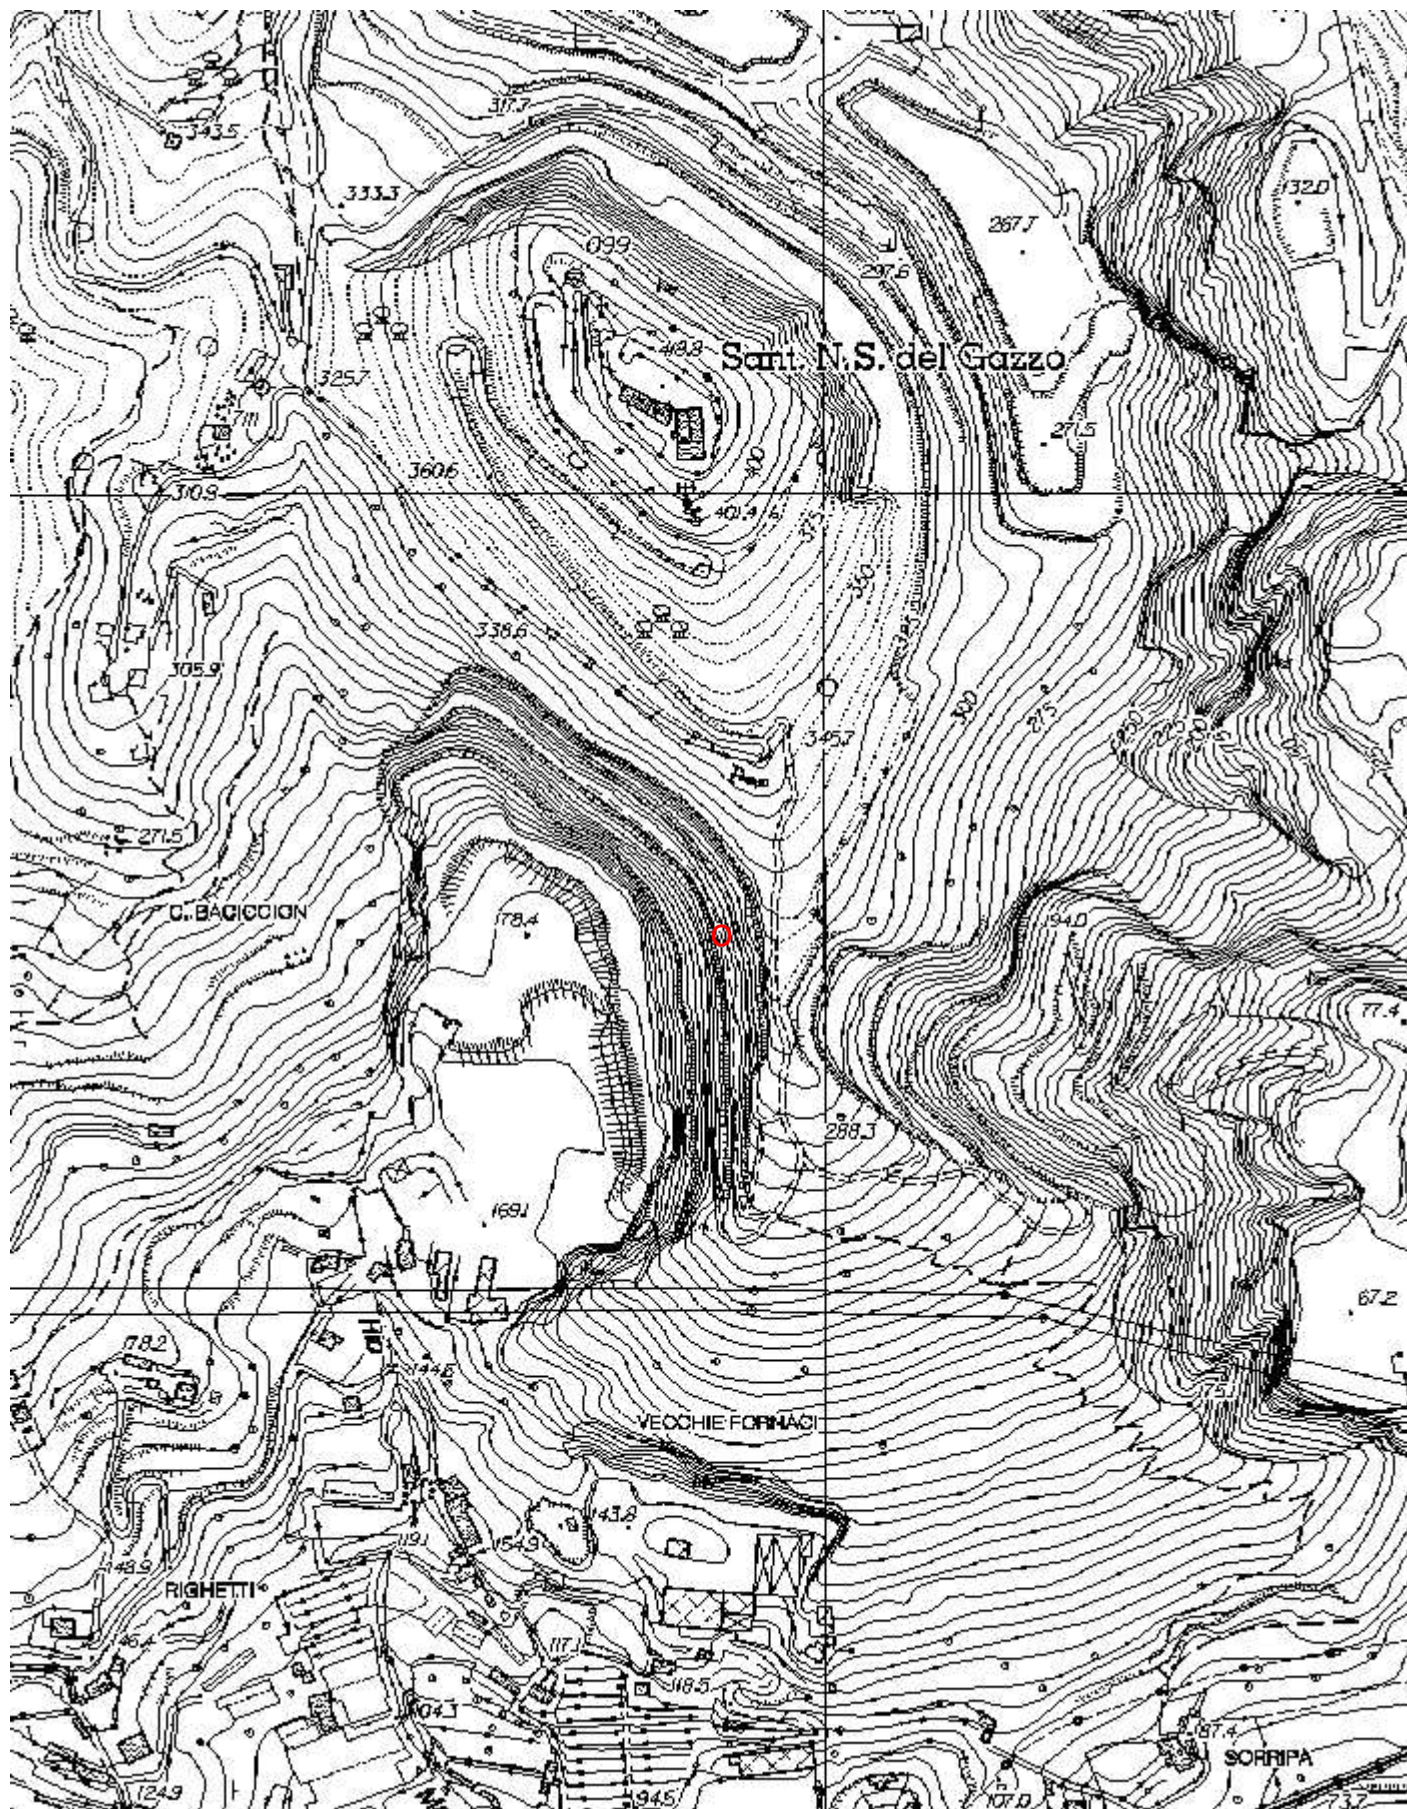

Cartografia:

Coordinate convertte:

Geografiche WGS84: 8.84806 E 44.43972 N

Chilometriche WGS84: 487908 E 4920725 N 32T