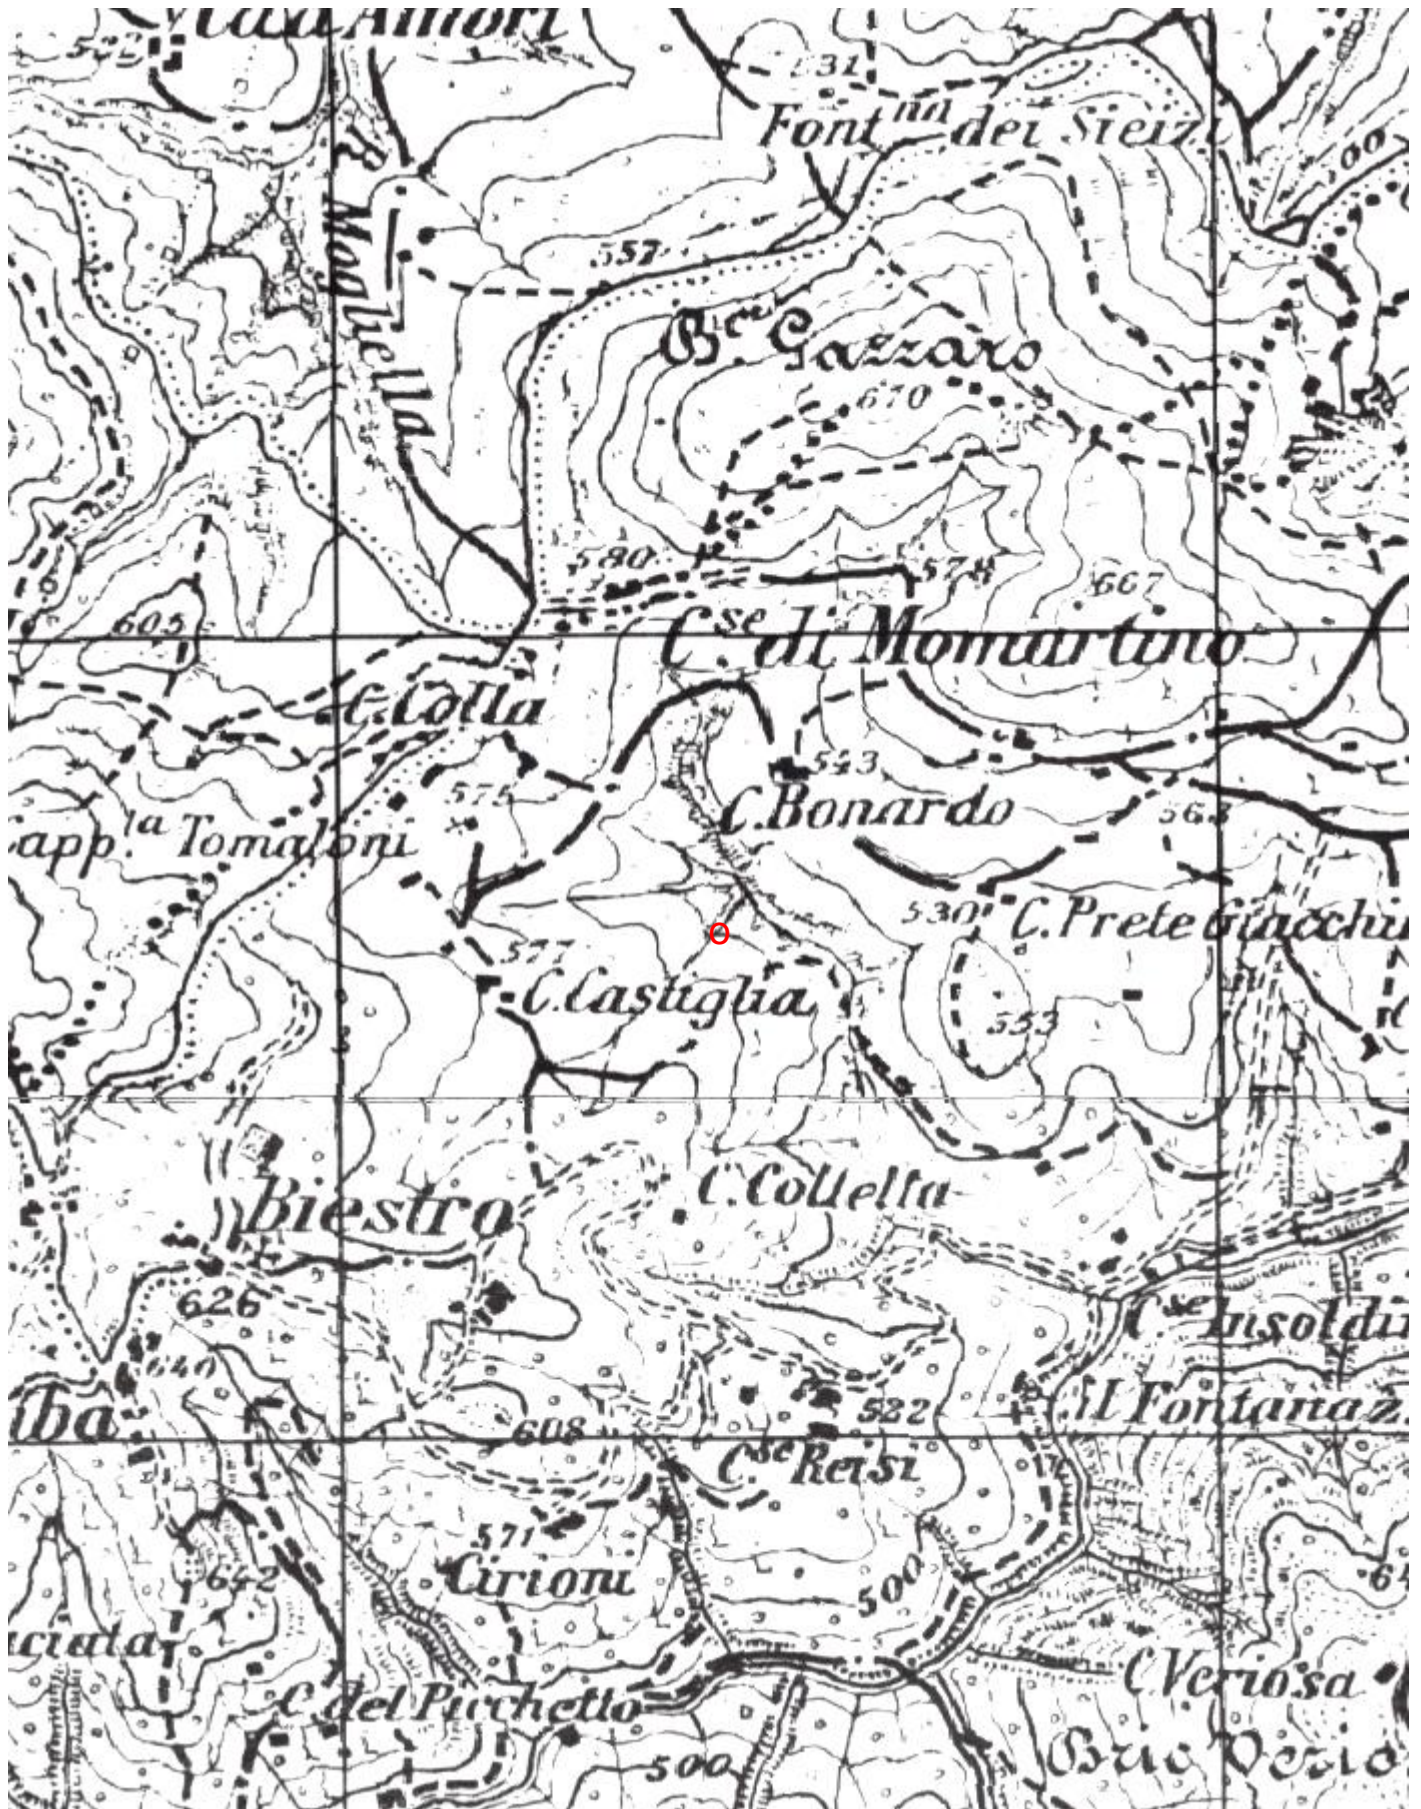

Cartografia:

Coordinate convertite:

Geografiche WGS84: 8.2516 E 44.3359 N

Chilometriche WGS84: 440337 E 4909454 N 32T