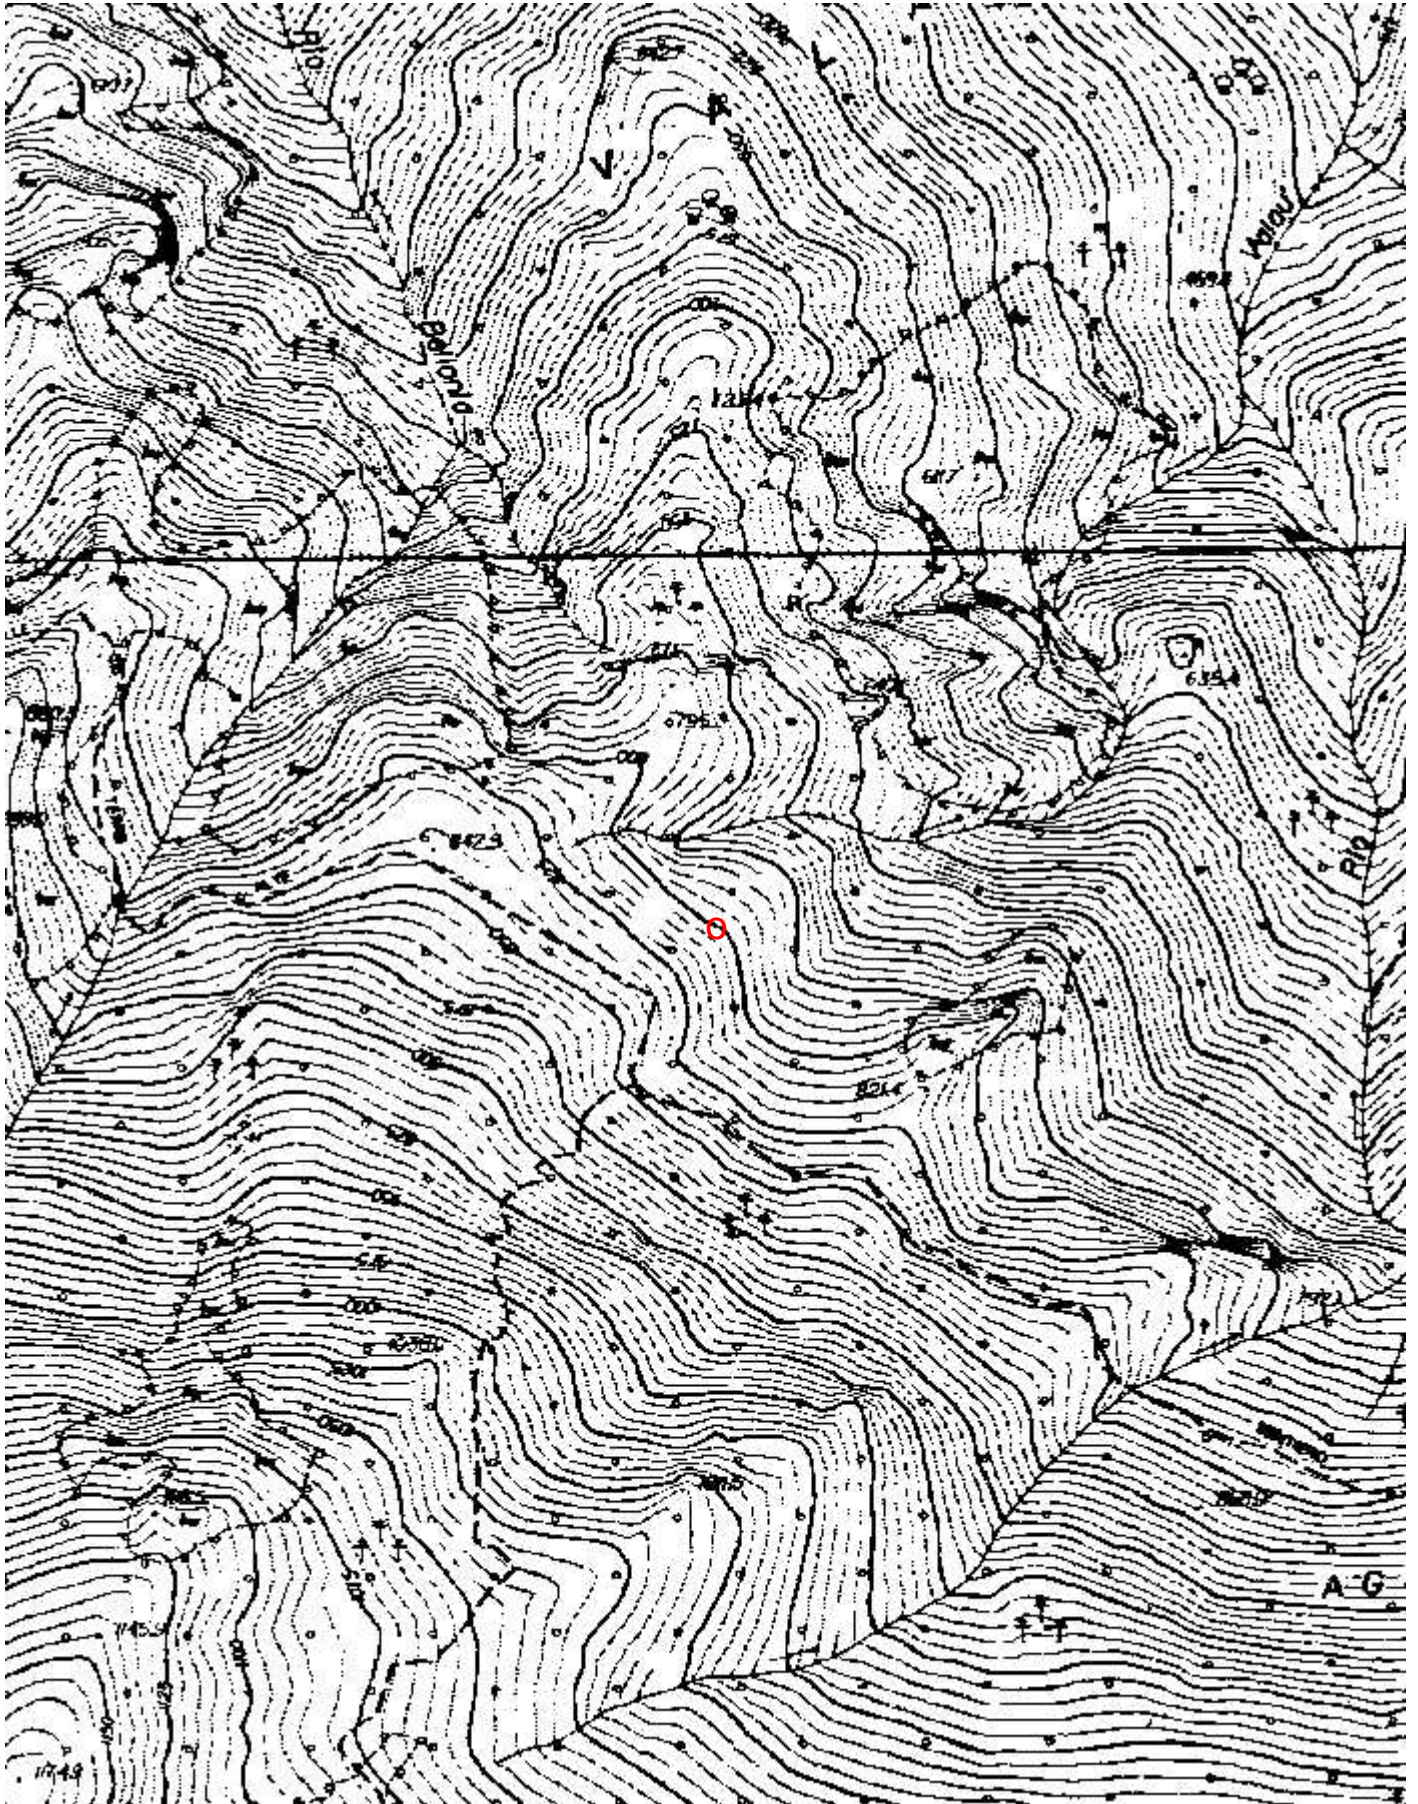

Cartografia:

Coordinate convertte:

Geografiche WGS84: 8.20415 E 44.19274 N

Chilometriche WGS84: 436400 E 4893588 N 32T