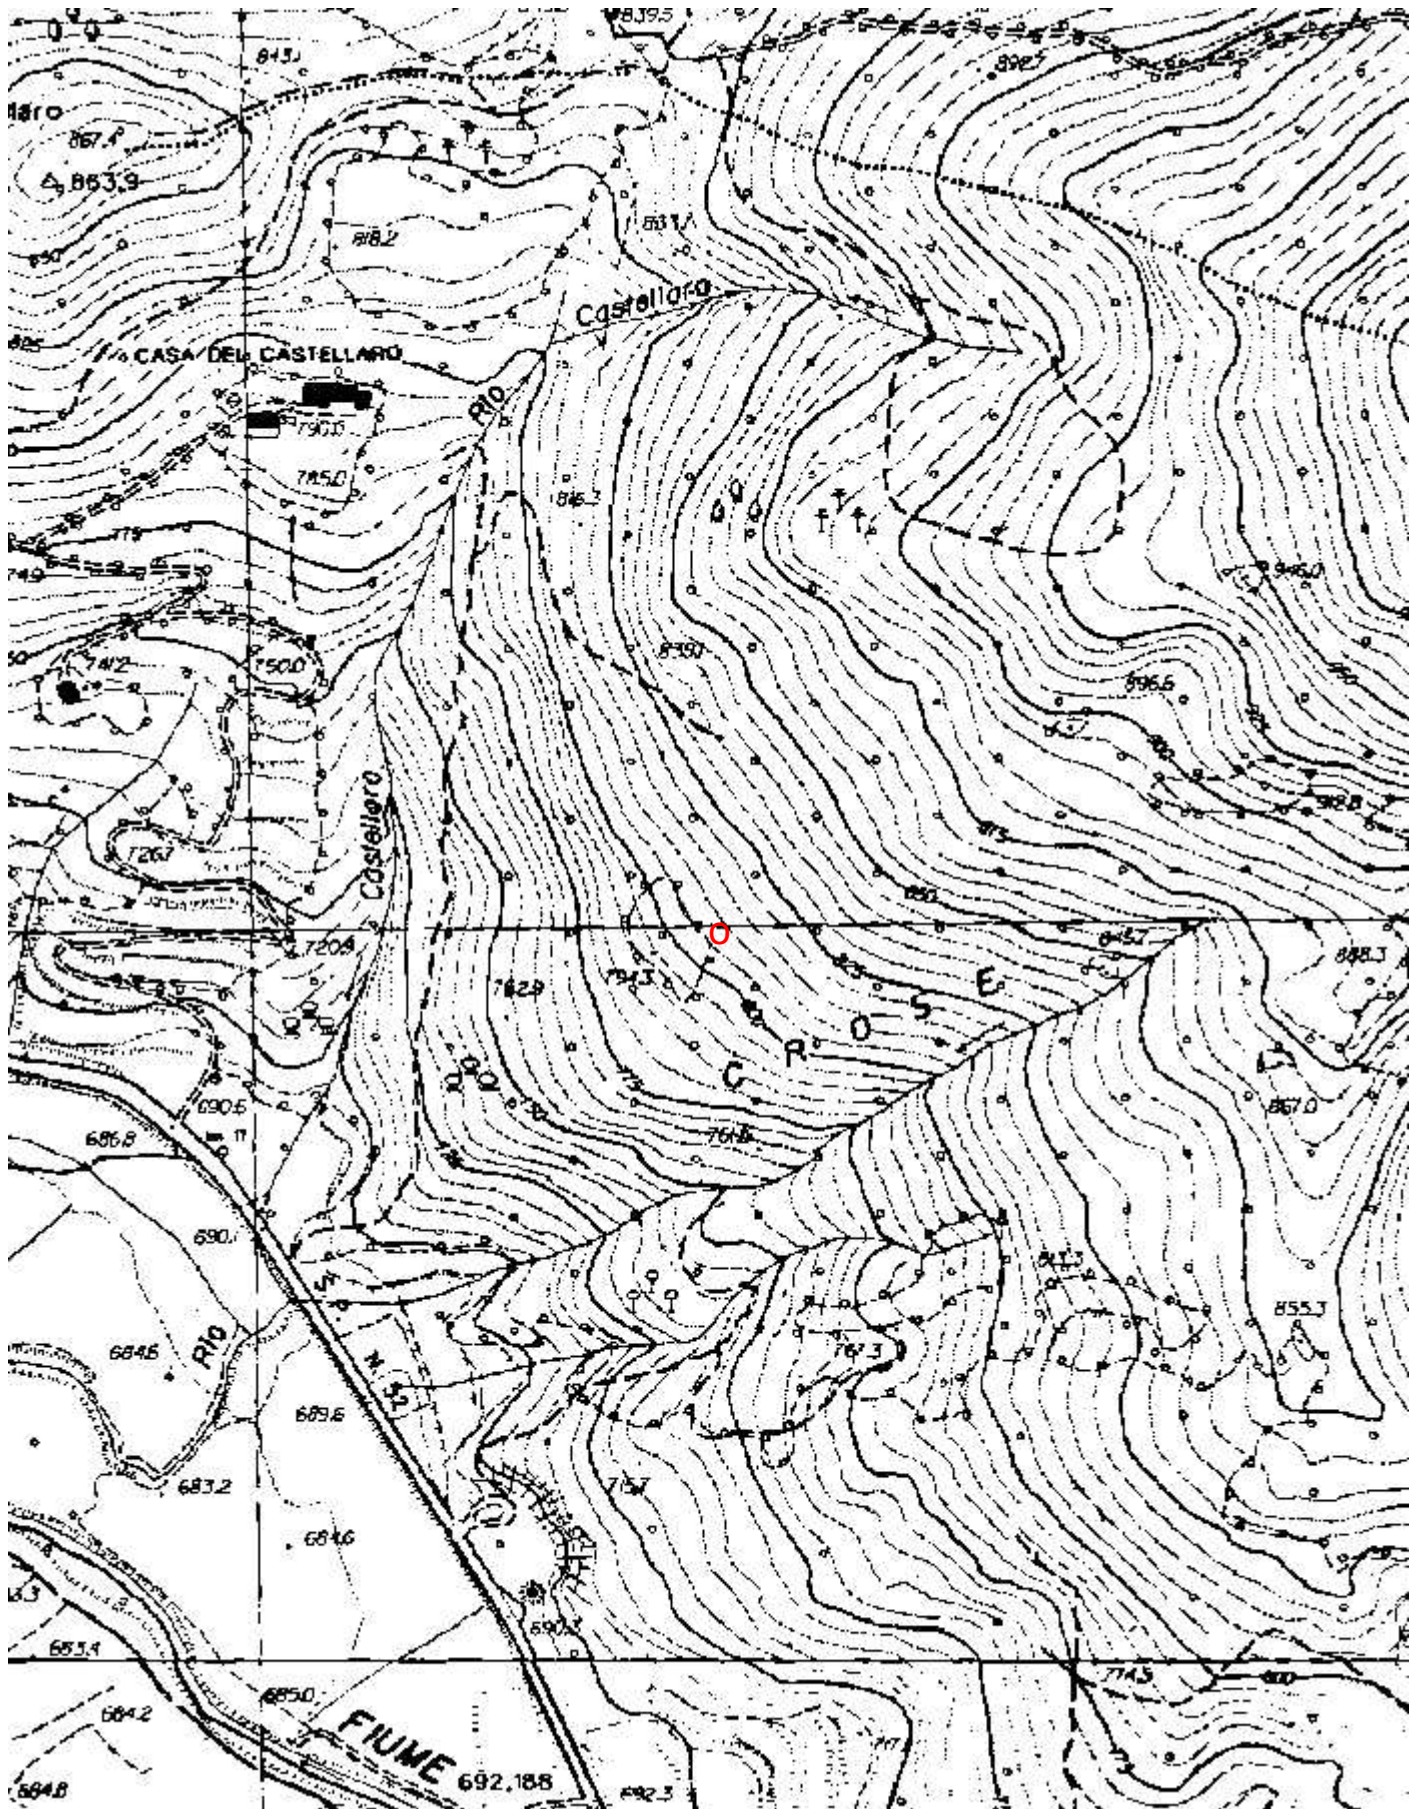

Modifiche

Cartografia:

Coordinate convertite:

Geografiche WGS84: 8.12617 E 44.20319 N

Chilometriche WGS84: 430181 E 4894812 N 32T

Grotta PoCoCe'

1487 Li/SV