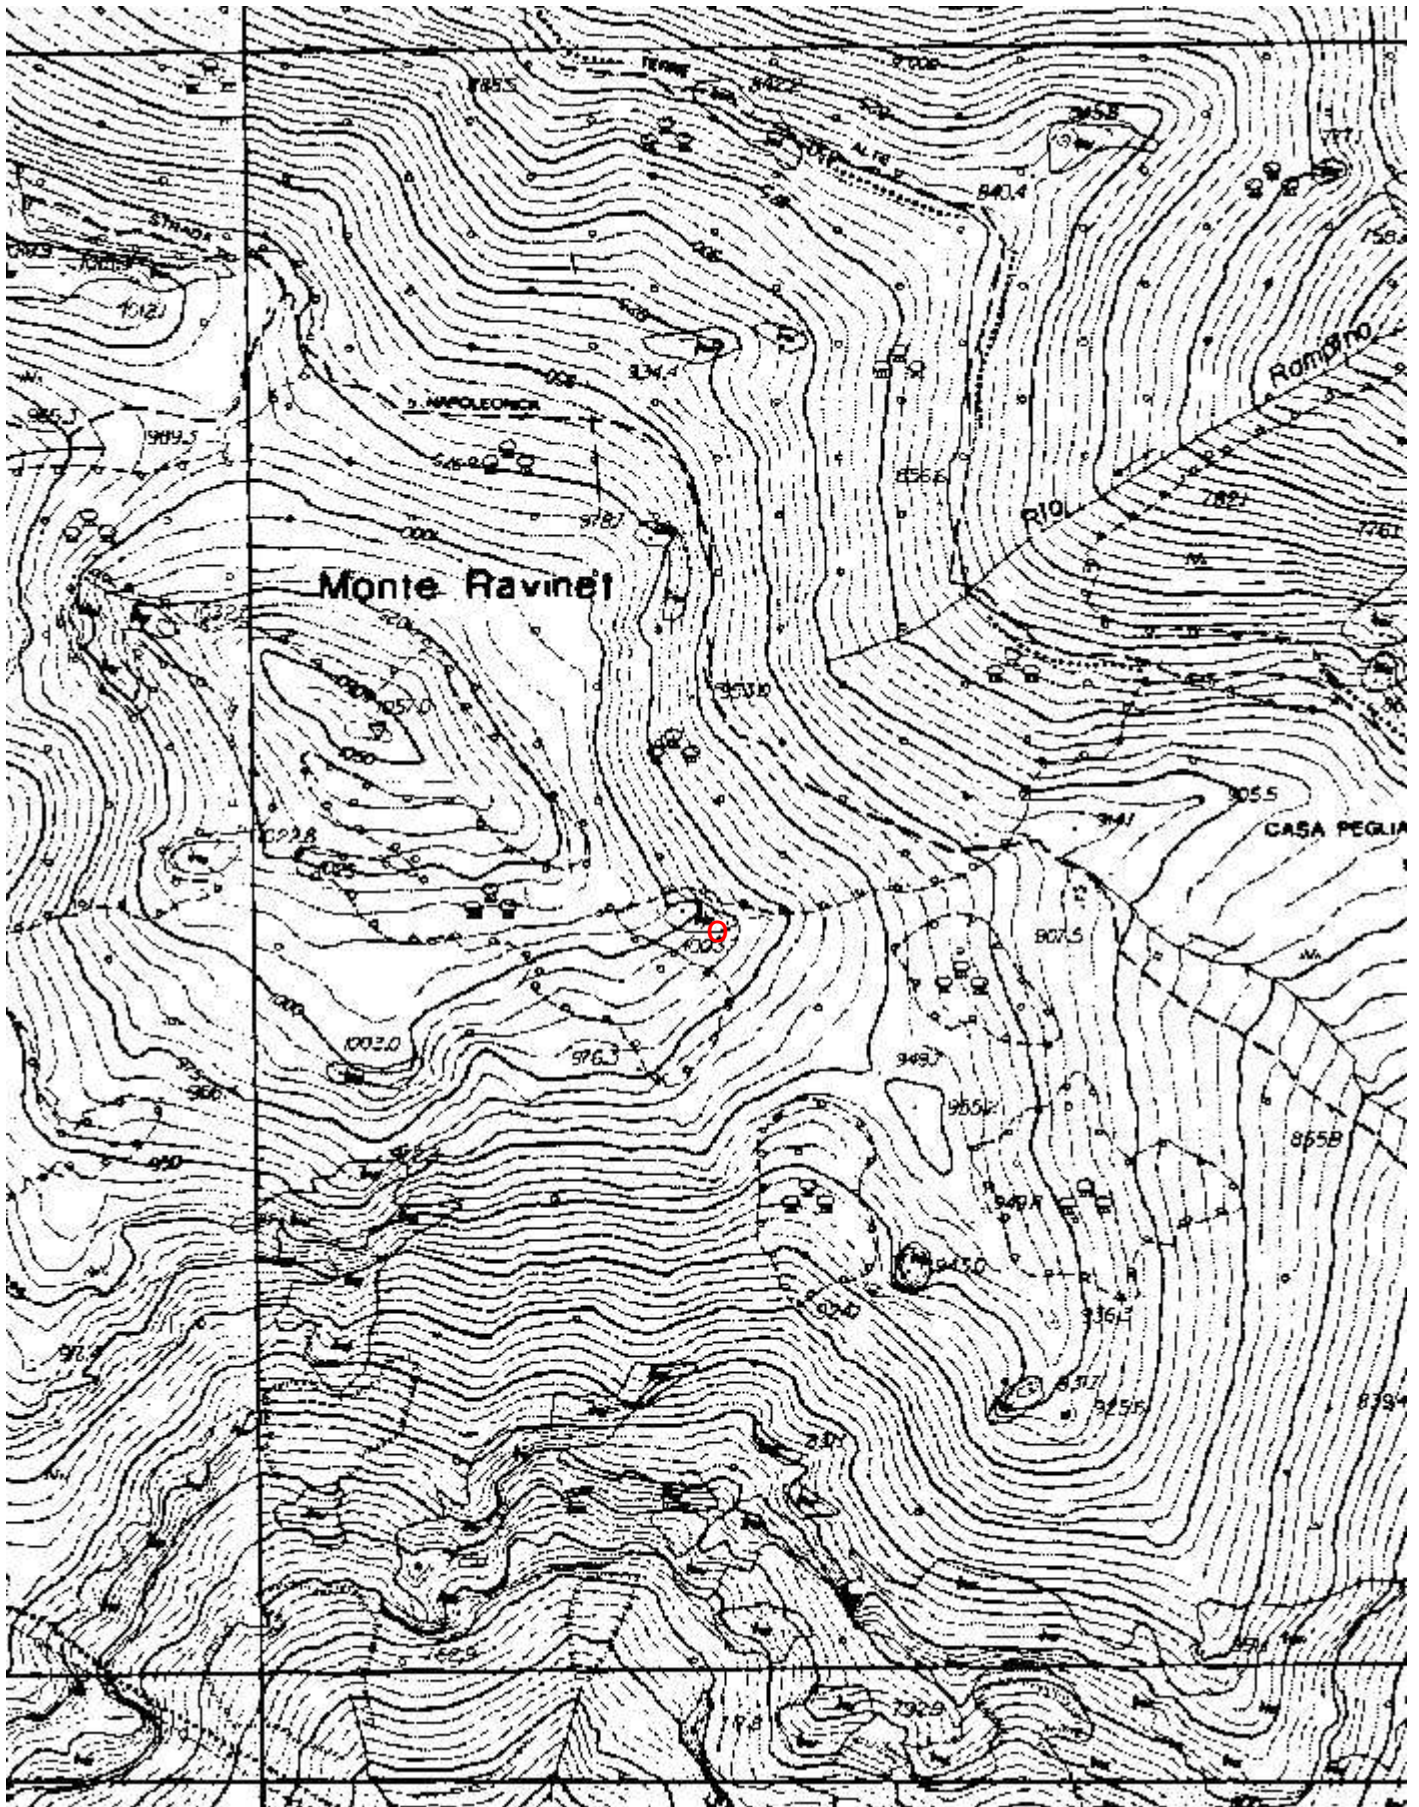

Cartografia:

Coordinate convertte:

Geografiche WGS84: 8.20191 E 44.15387 N

Chilometriche WGS84: 436179 E 4889272 N 32T