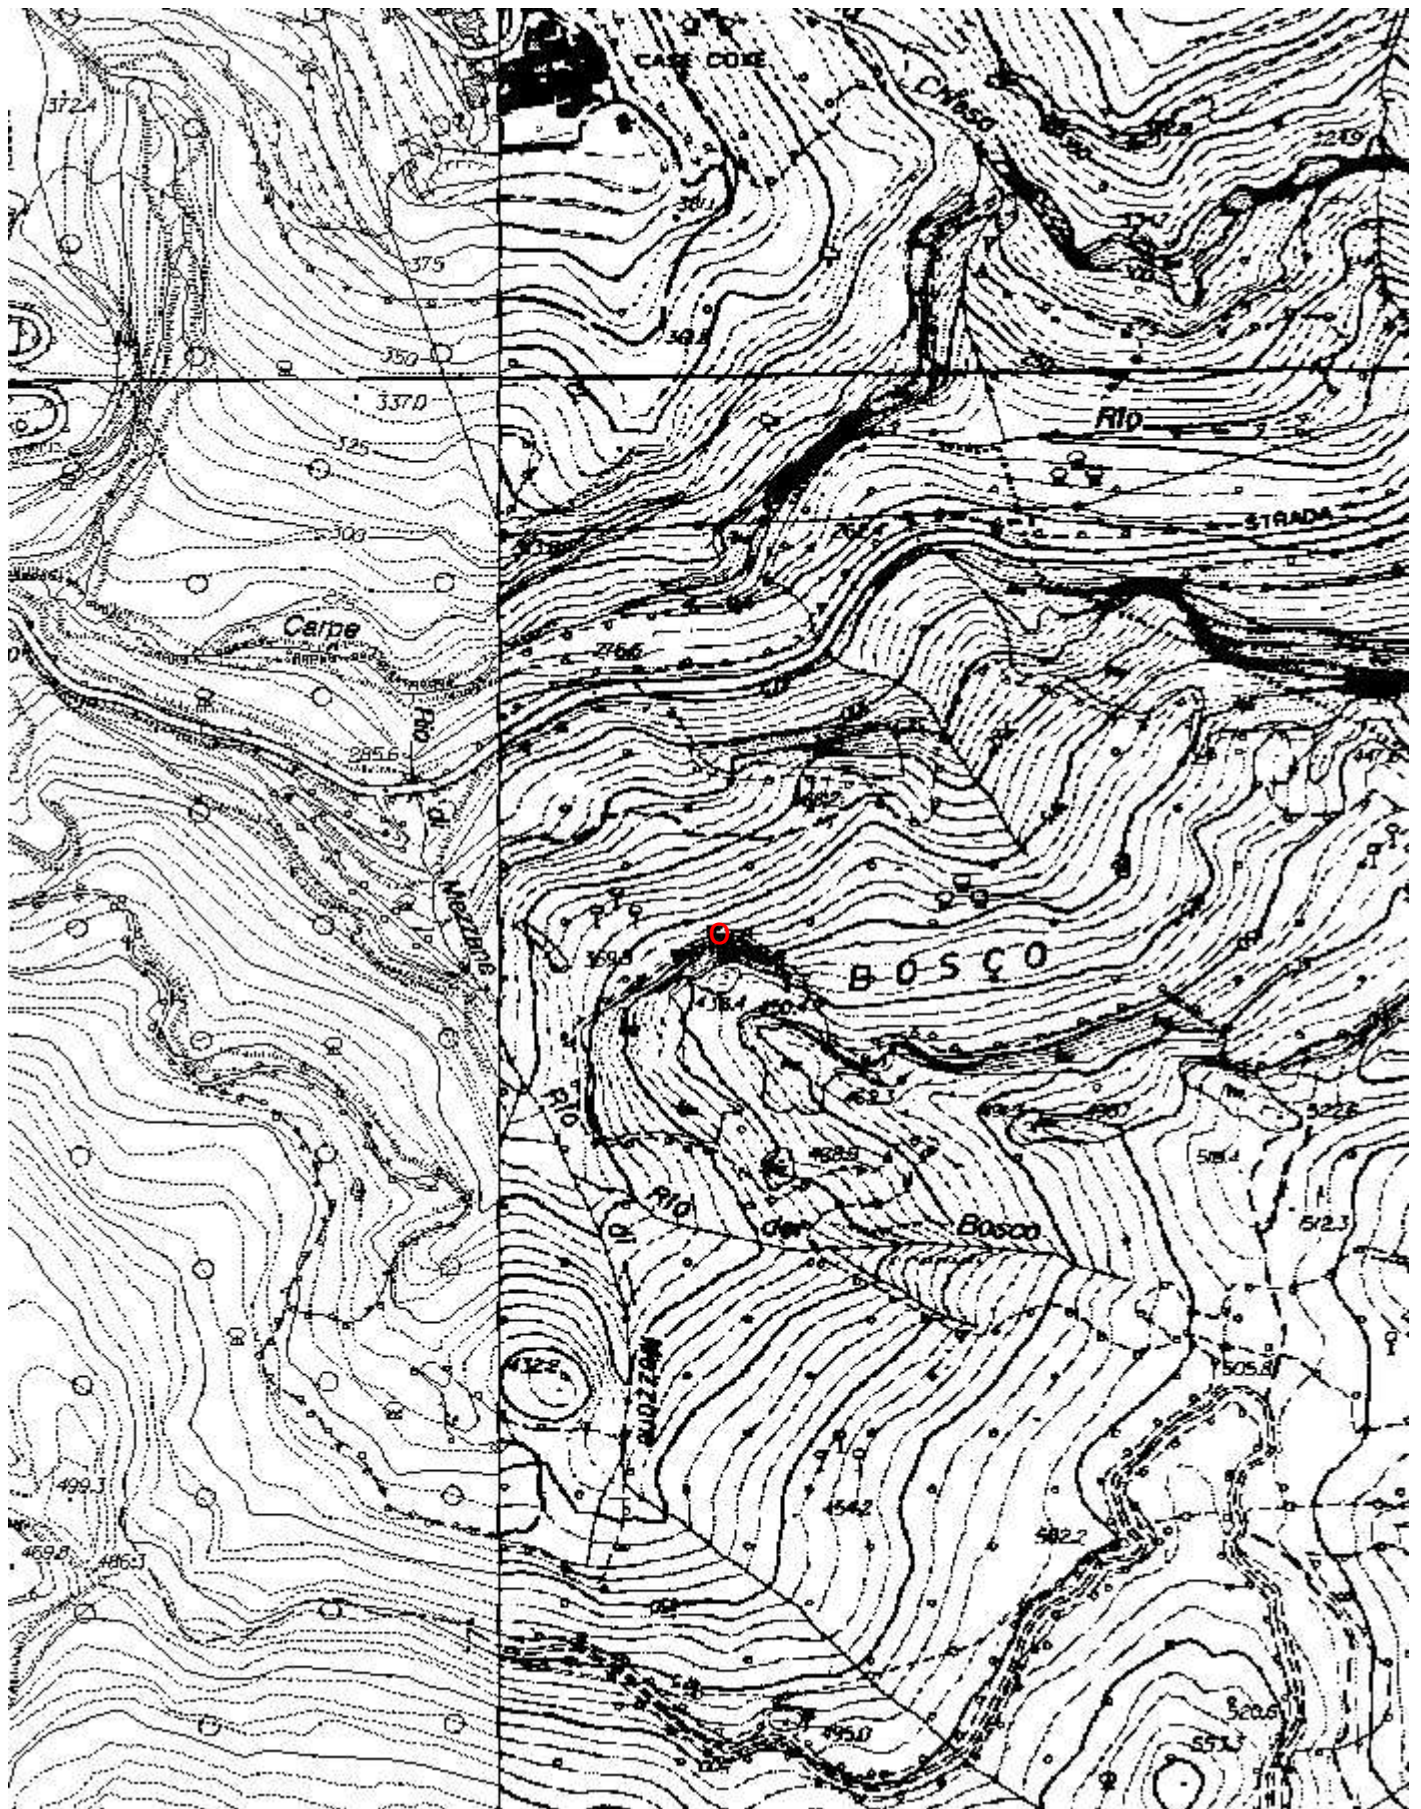

Cartografia:

Coordinate convertte:

Geografiche WGS84: 8.16714 E 44.13742 N

Chilometriche WGS84: 433380 E 4887473 N 32T