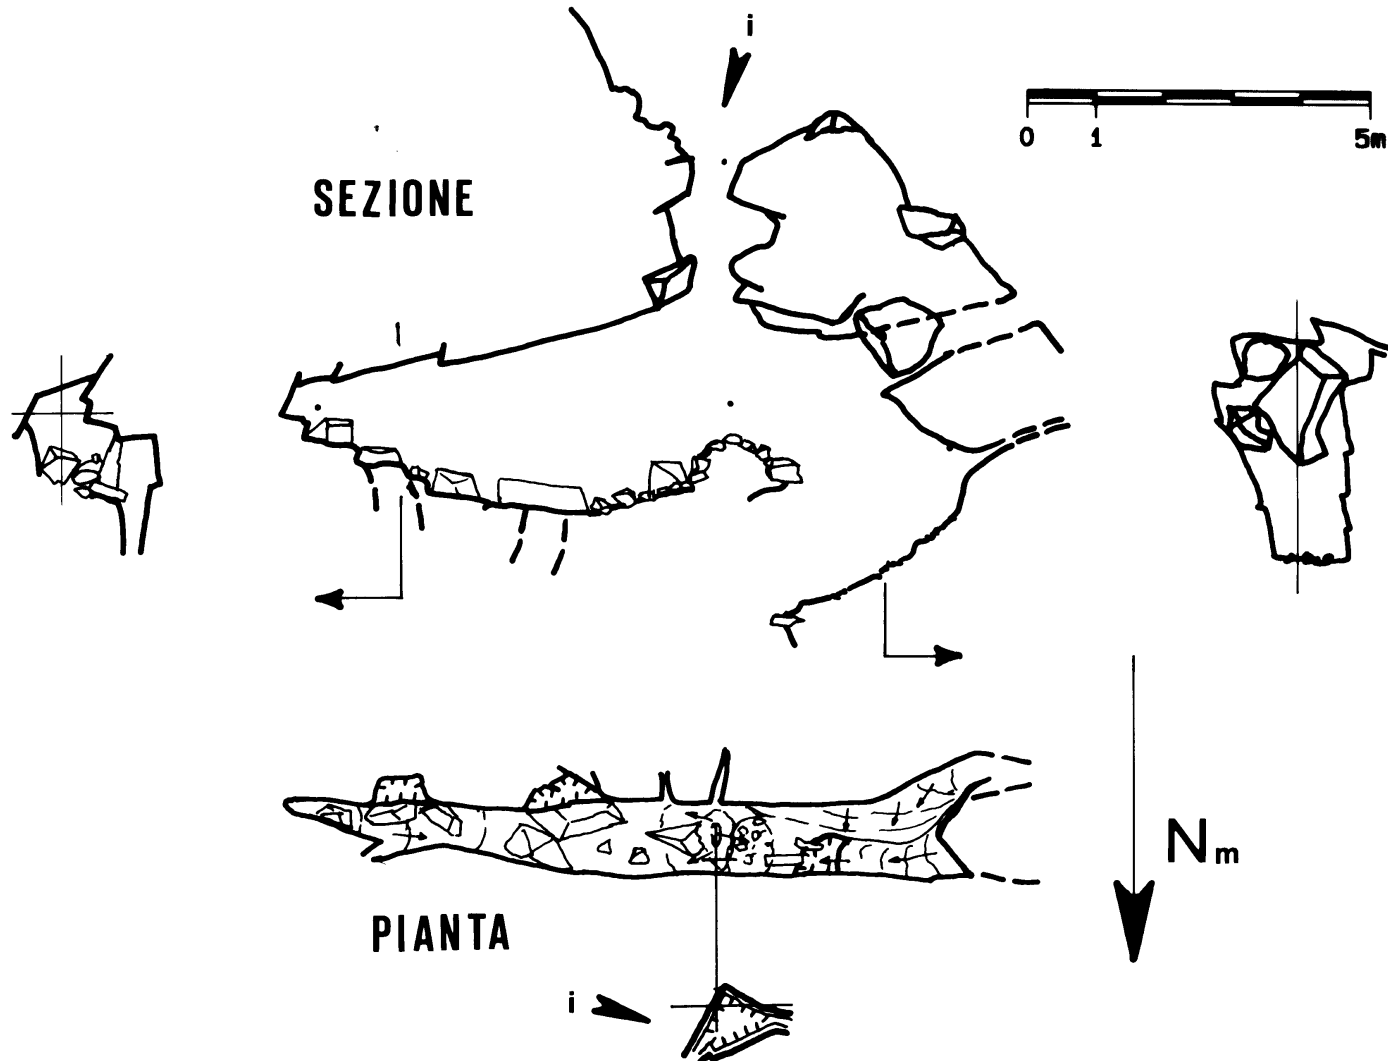

SPACCATURA CAVA ROSA 1449 LI-SV

BALESTRINO LOC. RIO MEZZANE

04.10.1998 **G.S.CYCNUS**

DIS. Chiesa R.

RILIEVO IMPORTATO AUTOMATICAMENTE TRA QUELLI SCANSIONATI.