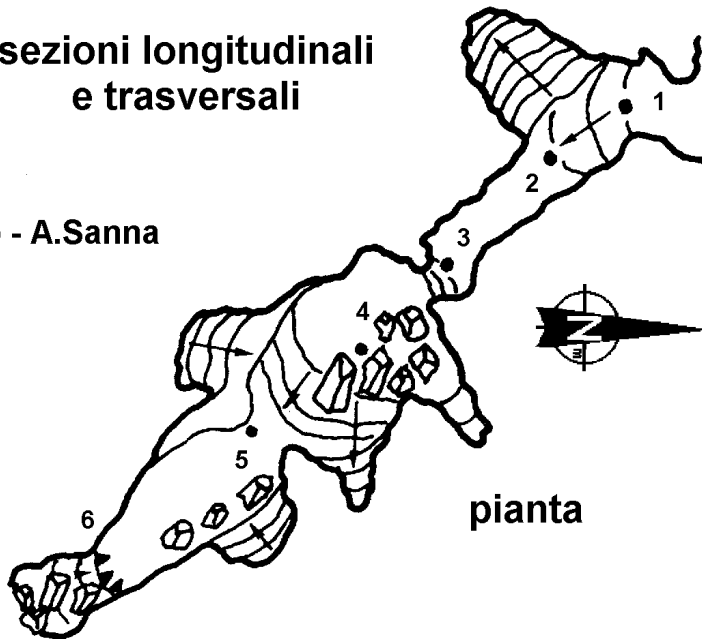

MASSUCCO R., SANNA A.

**Itinerario di accesso**

**Bibliografia**

Riferimenti a Censimenti Speciali

Informazioni aggiuntive

RILIEVO

**Gruppi**

G.S.SAVONESE

**Fauna**

**Modifiche**

Cartografia:

Coordinate convertite:

Geografiche WGS84: 8.18675 E 44.18376 N

Chilometriche WGS84: 435000 E 4892604 N 32T

# Grotta sopra alle Baisse 1429 Li/SV

sezioni longitudinali  
e trasversali

Ril.: R.Massucco - A.Sanna

G.S.S.  
2000

pianta