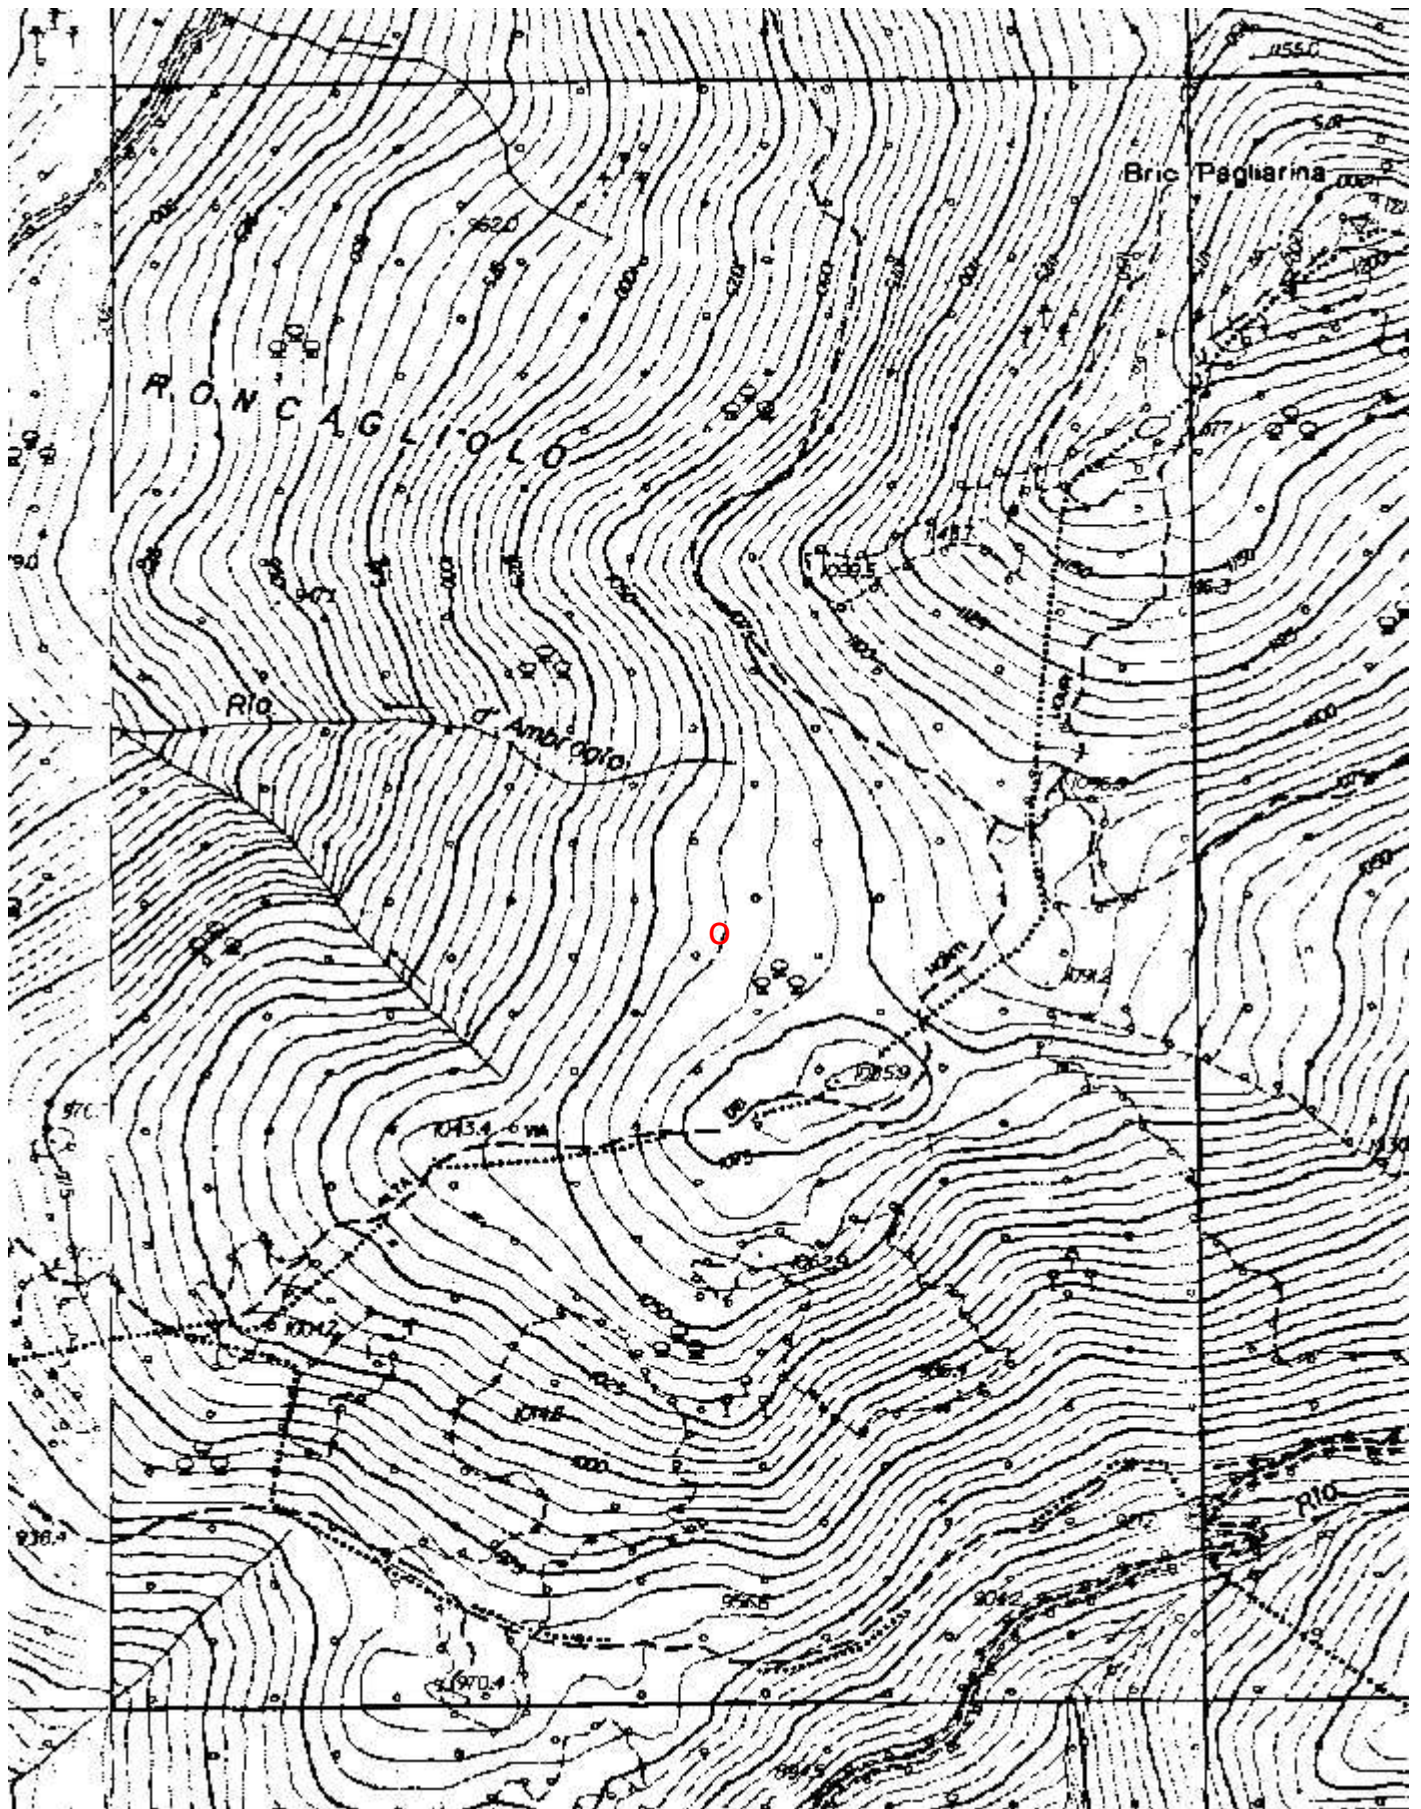

Andamento

Percorribilità

Sequenza pozzi

Data rilevamento

Rilevatori

LAIOLO G., MASSUCCO R., MINUTO F., SANNA A.

Cartografia:

Coordinate convertte:

Geografiche WGS84: 8.1699 E 44.17182 N

Chilometriche WGS84: 433640 E 4891291 N 32T