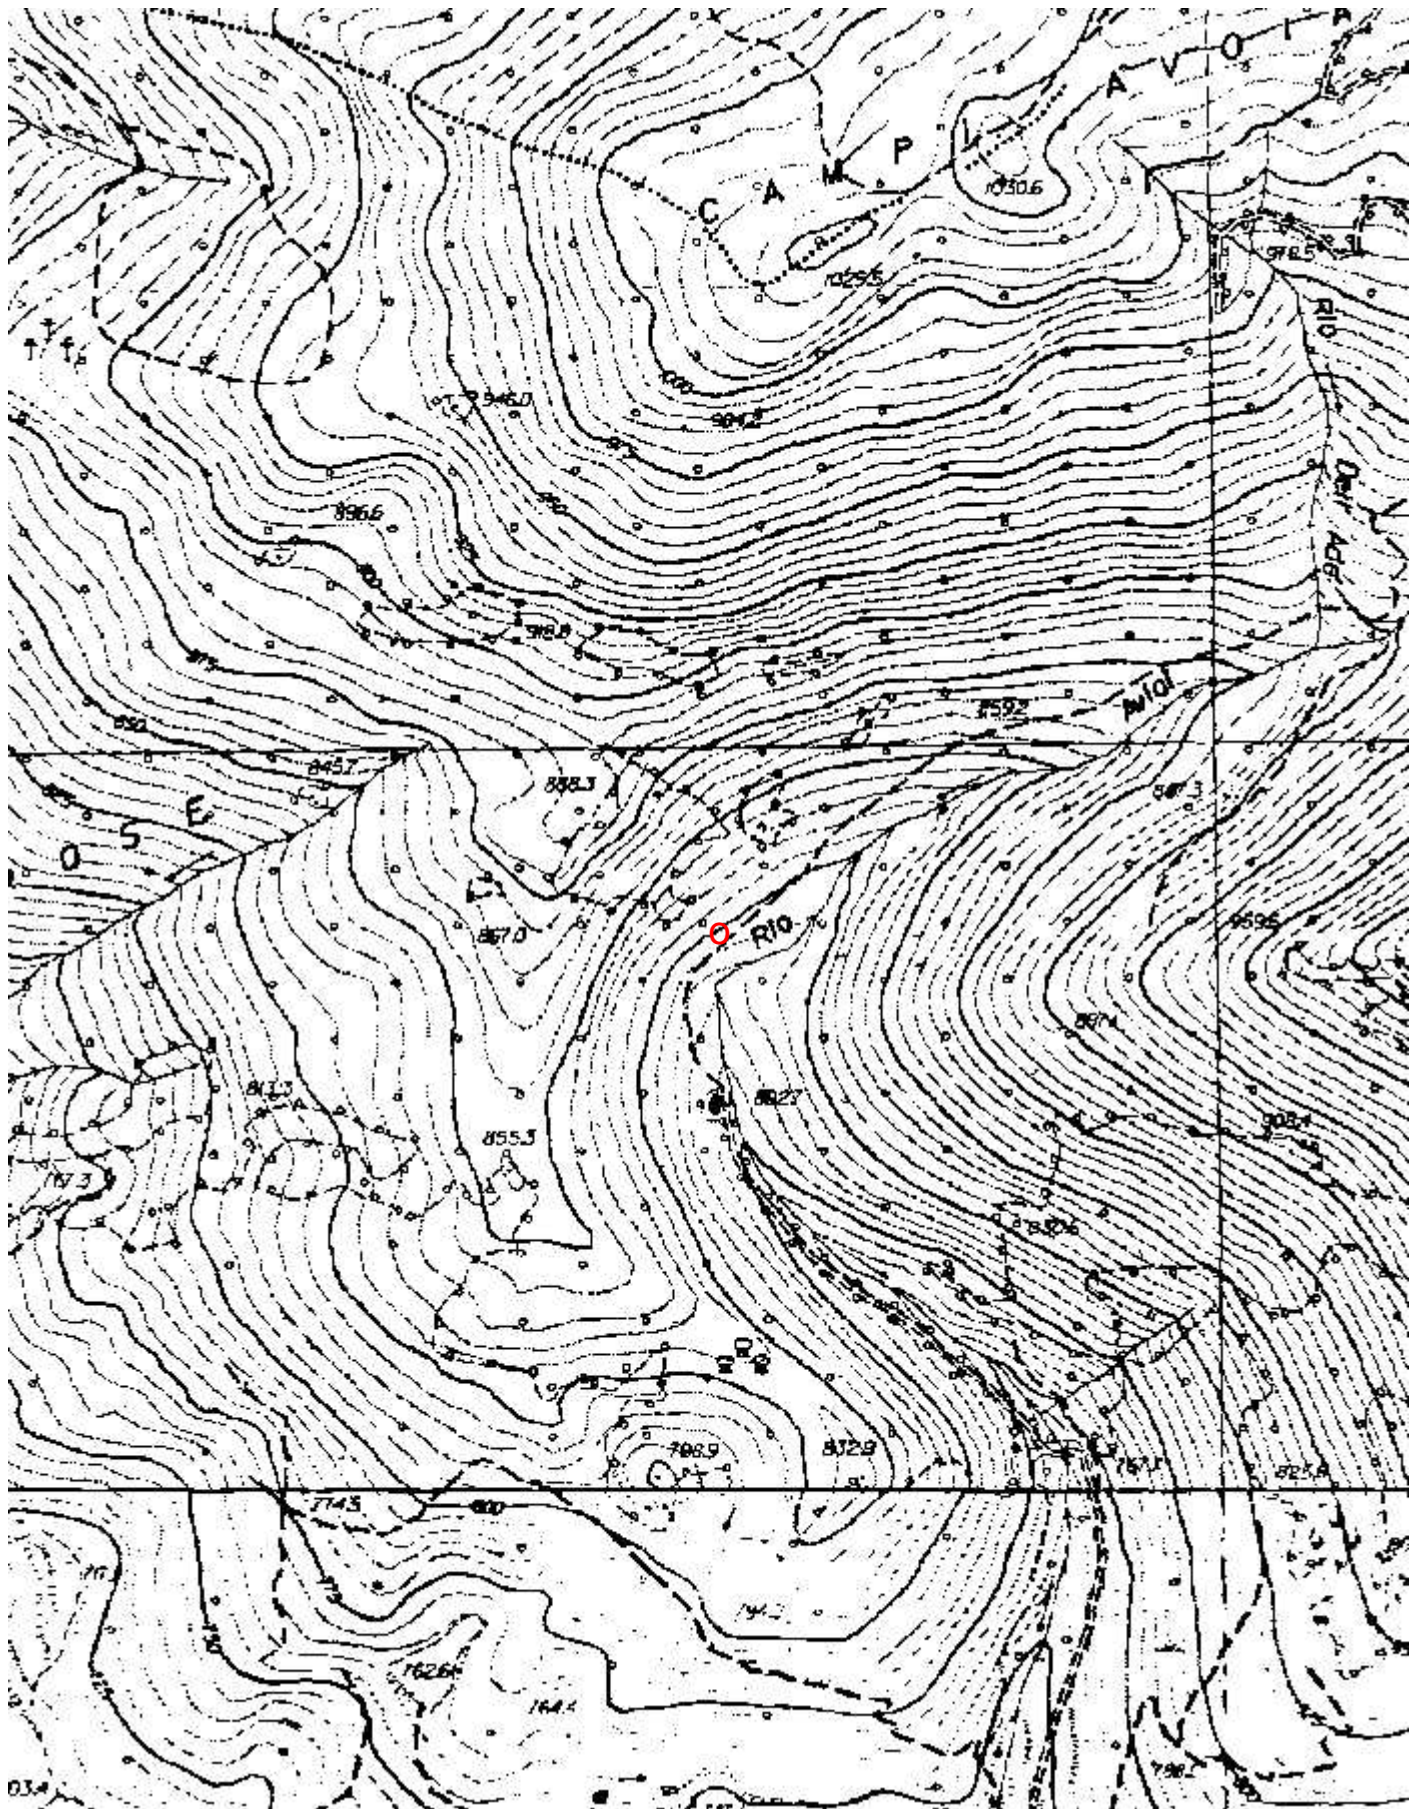

Età

Sviluppo reale

8.9

Sviluppo planimetrico

4

Estensione

-

Dislivello positivo (+)

Cartografia:

Coordinate convertite:

Geografiche WGS84: 8.13182 E 44.20224 N

Chilometriche WGS84: 430631 E 4894702 N 32T

Frattura della Ciassetta - 1375 Li/SV