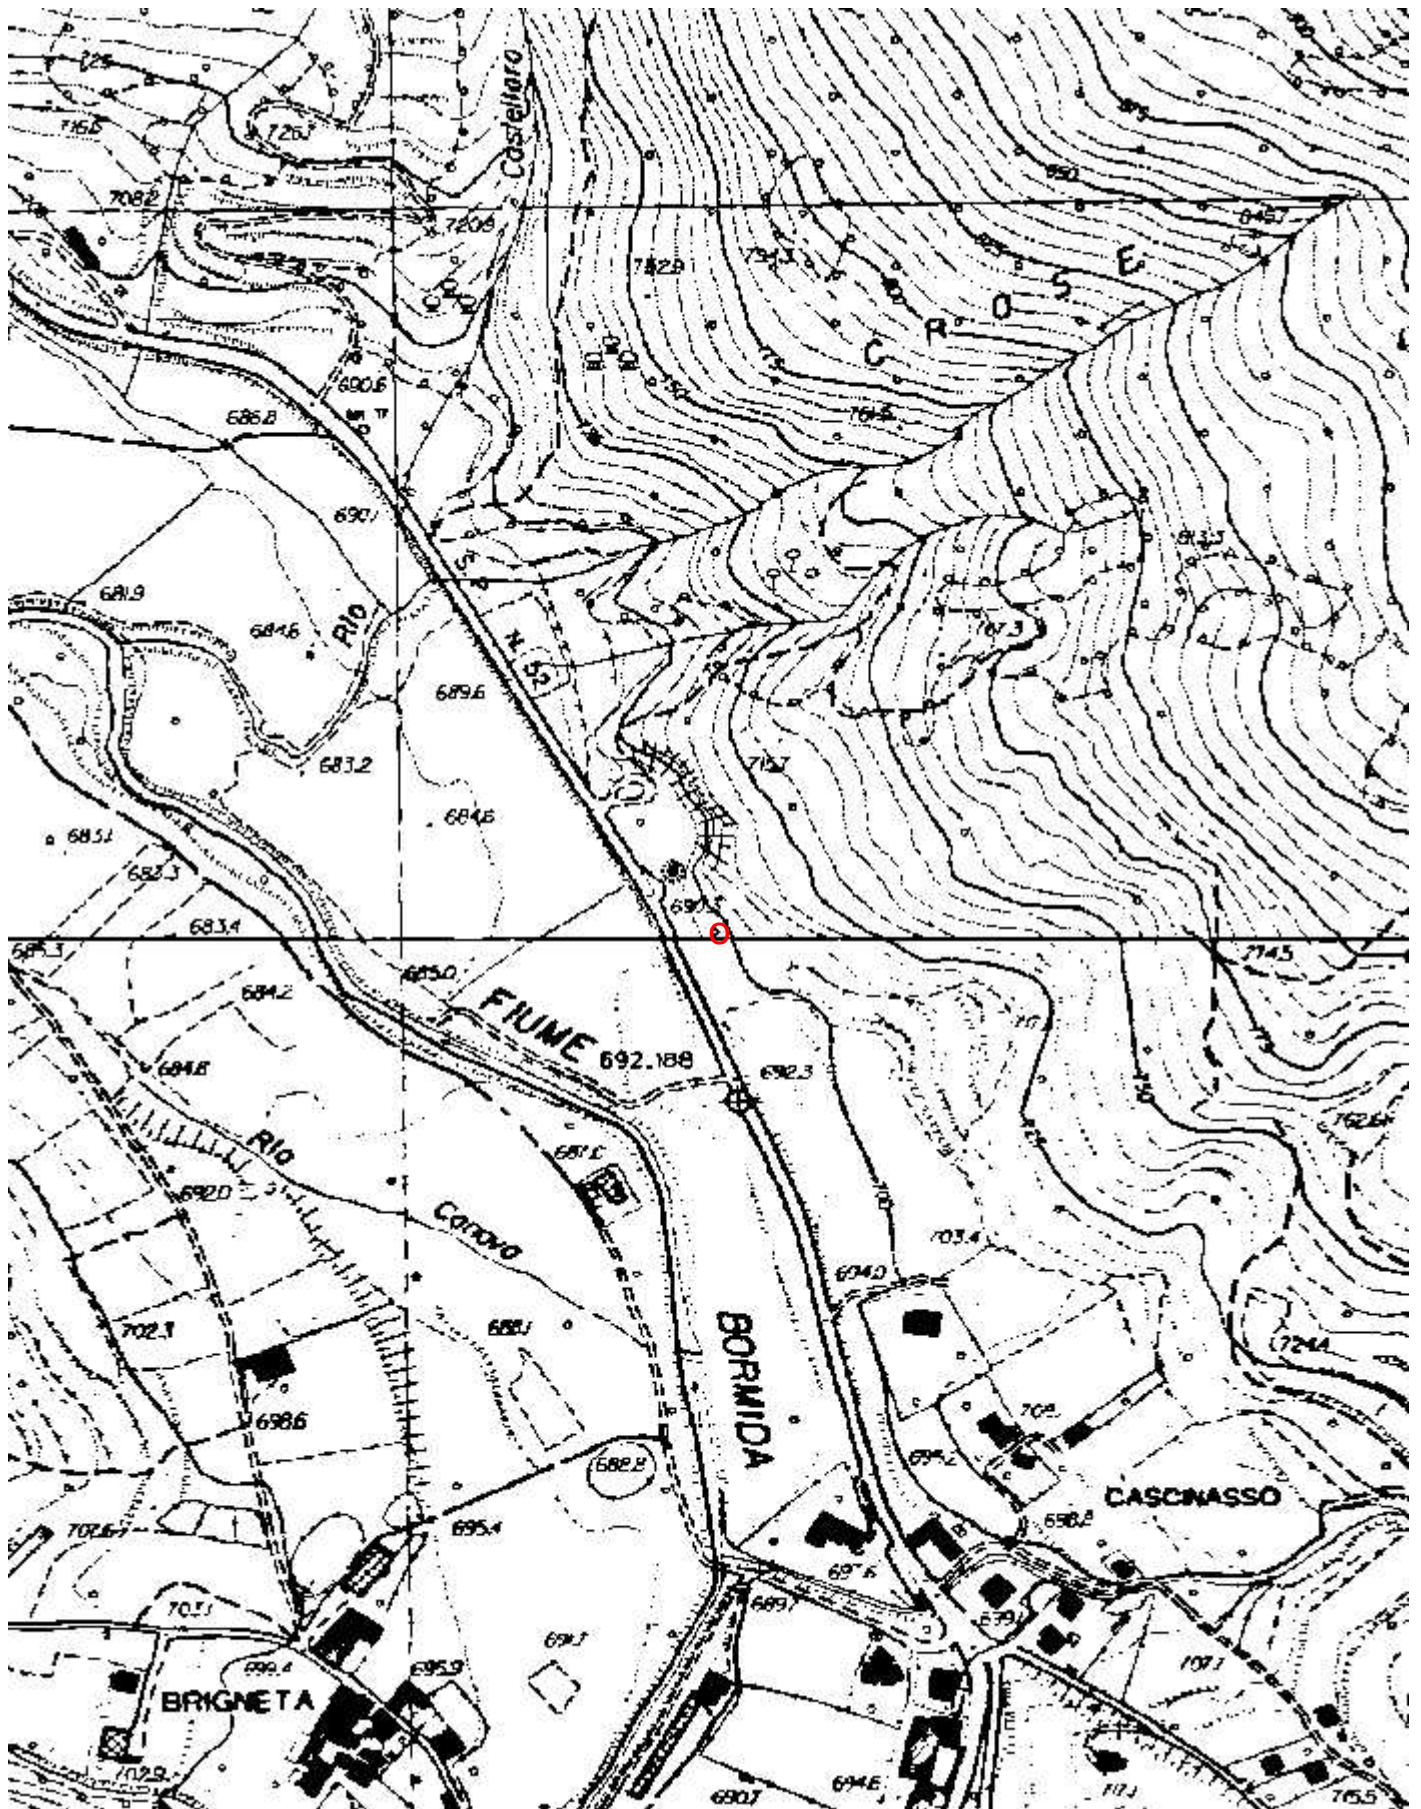

Gruppi

GRUPPO SPELEOLOGICO SAVONESE

Fauna

Modifiche

Cartografia:

Coordinate convertite:

Geografiche WGS84: 8.12517 E 44.19918 N

Chilometriche WGS84: 430096 E 4894368 N 32T