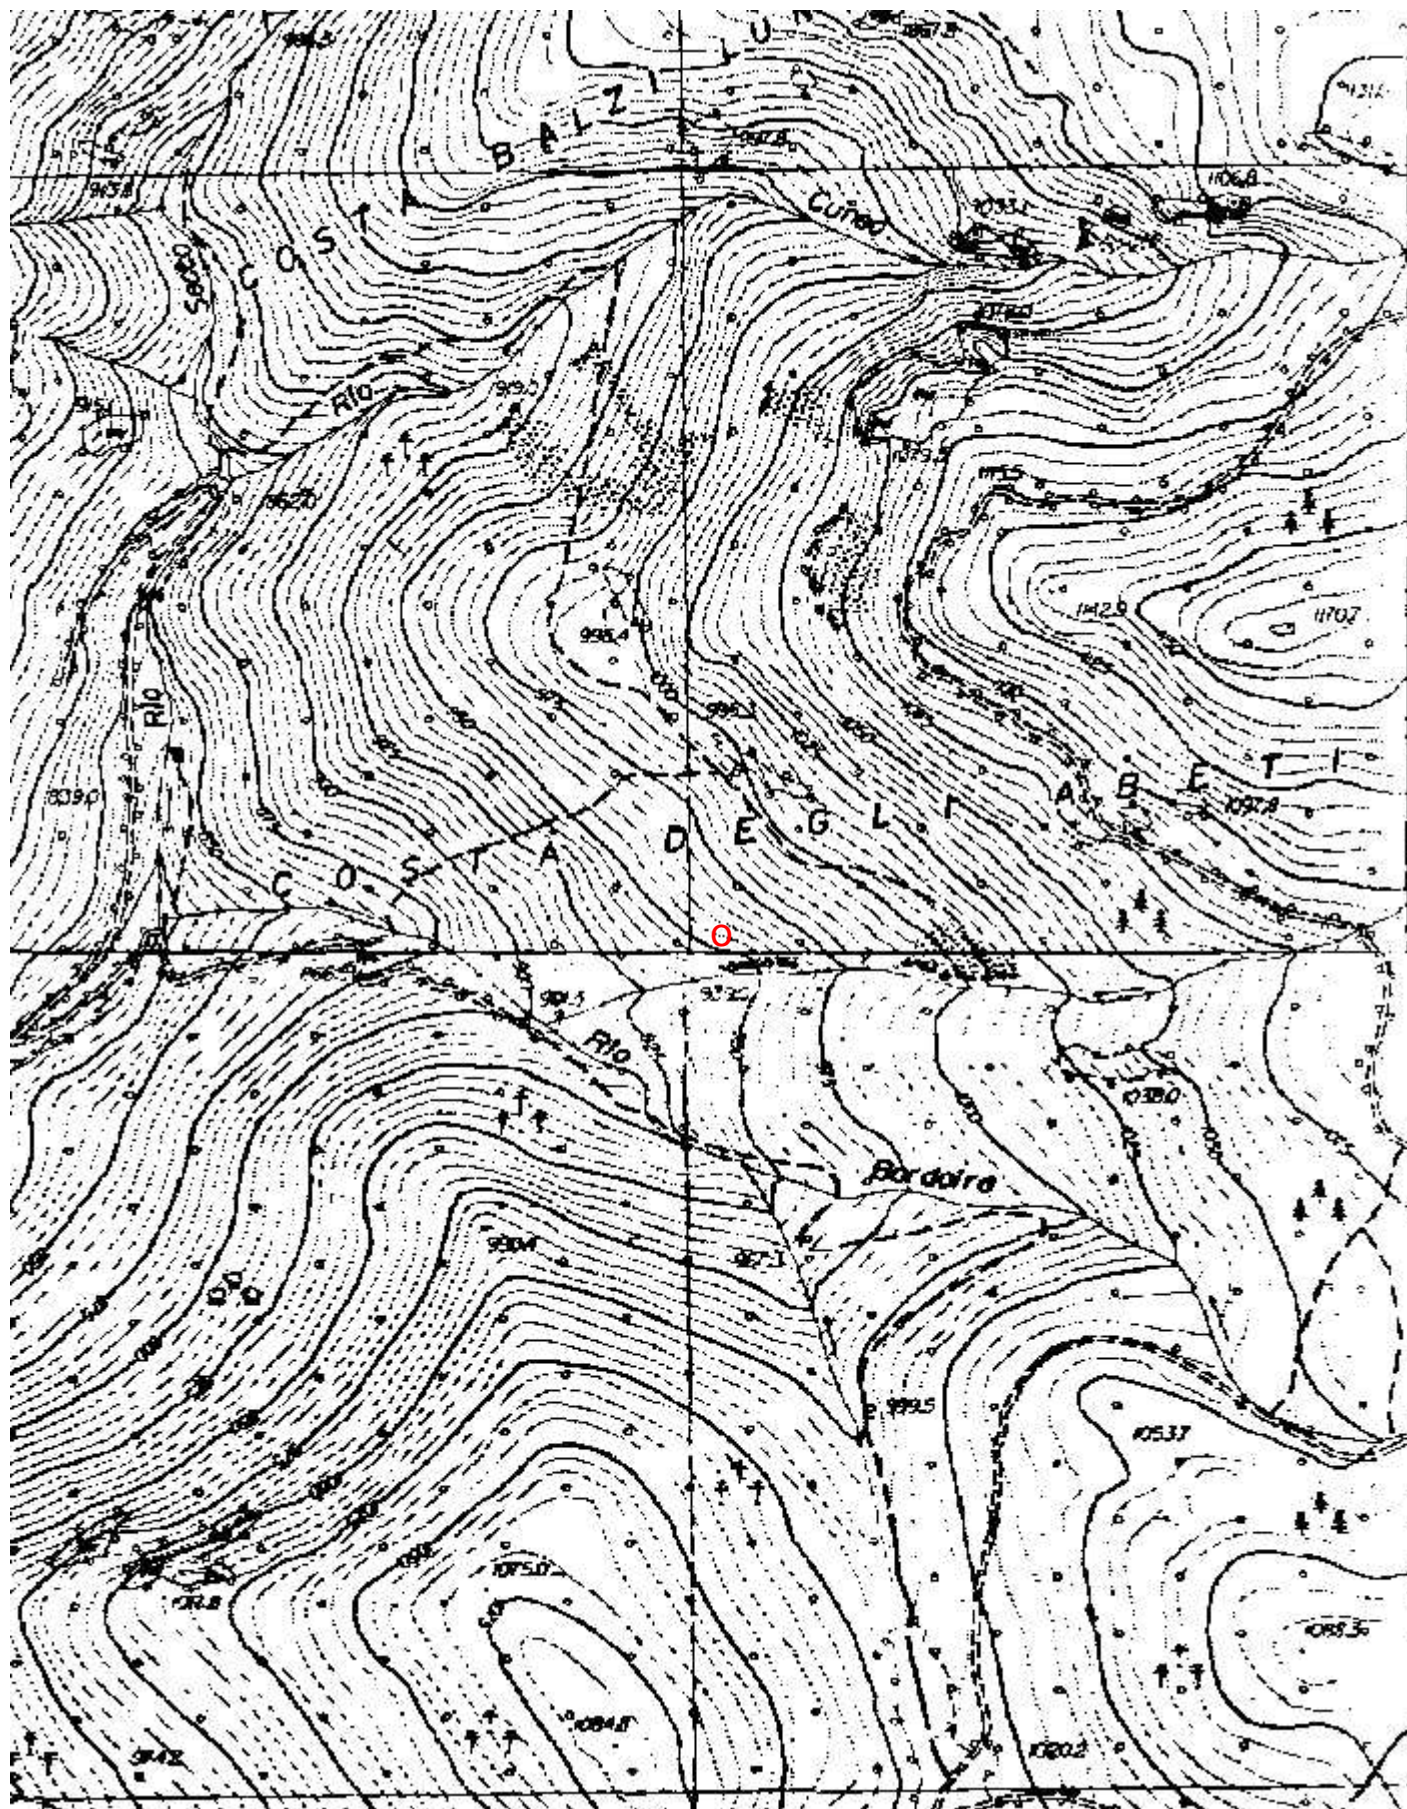

Comune :

BARDINETO

Località

COSTA DEGLI ABETI

Monte

Valle

Area carsica

Terreno geologico

Note

RILIEVO

Idrologia

Andamento

Percorribilità

Sequenza pozzi

Data rilevamento

Rilevatori

CAROZZO S., SANNA A., SICCARDI F., SIDOTI T. (1991), CAPONE L., GHEZZI S., MURIALDO E., VERRINI A. (1996)

Itinerario di accesso

Bibliografia

Riferimenti a Censimenti Speciali

Informazioni aggiuntive

RILIEVO

Gruppi

GRUPPO SPELEOLOGICO SAVONESE

Fauna

Modifiche

Cartografia:

Coordinate convertite:

Geografiche WGS84: 8.16066 E 44.19924 N

Chilometriche WGS84: 432932 E 4894345 N 32T