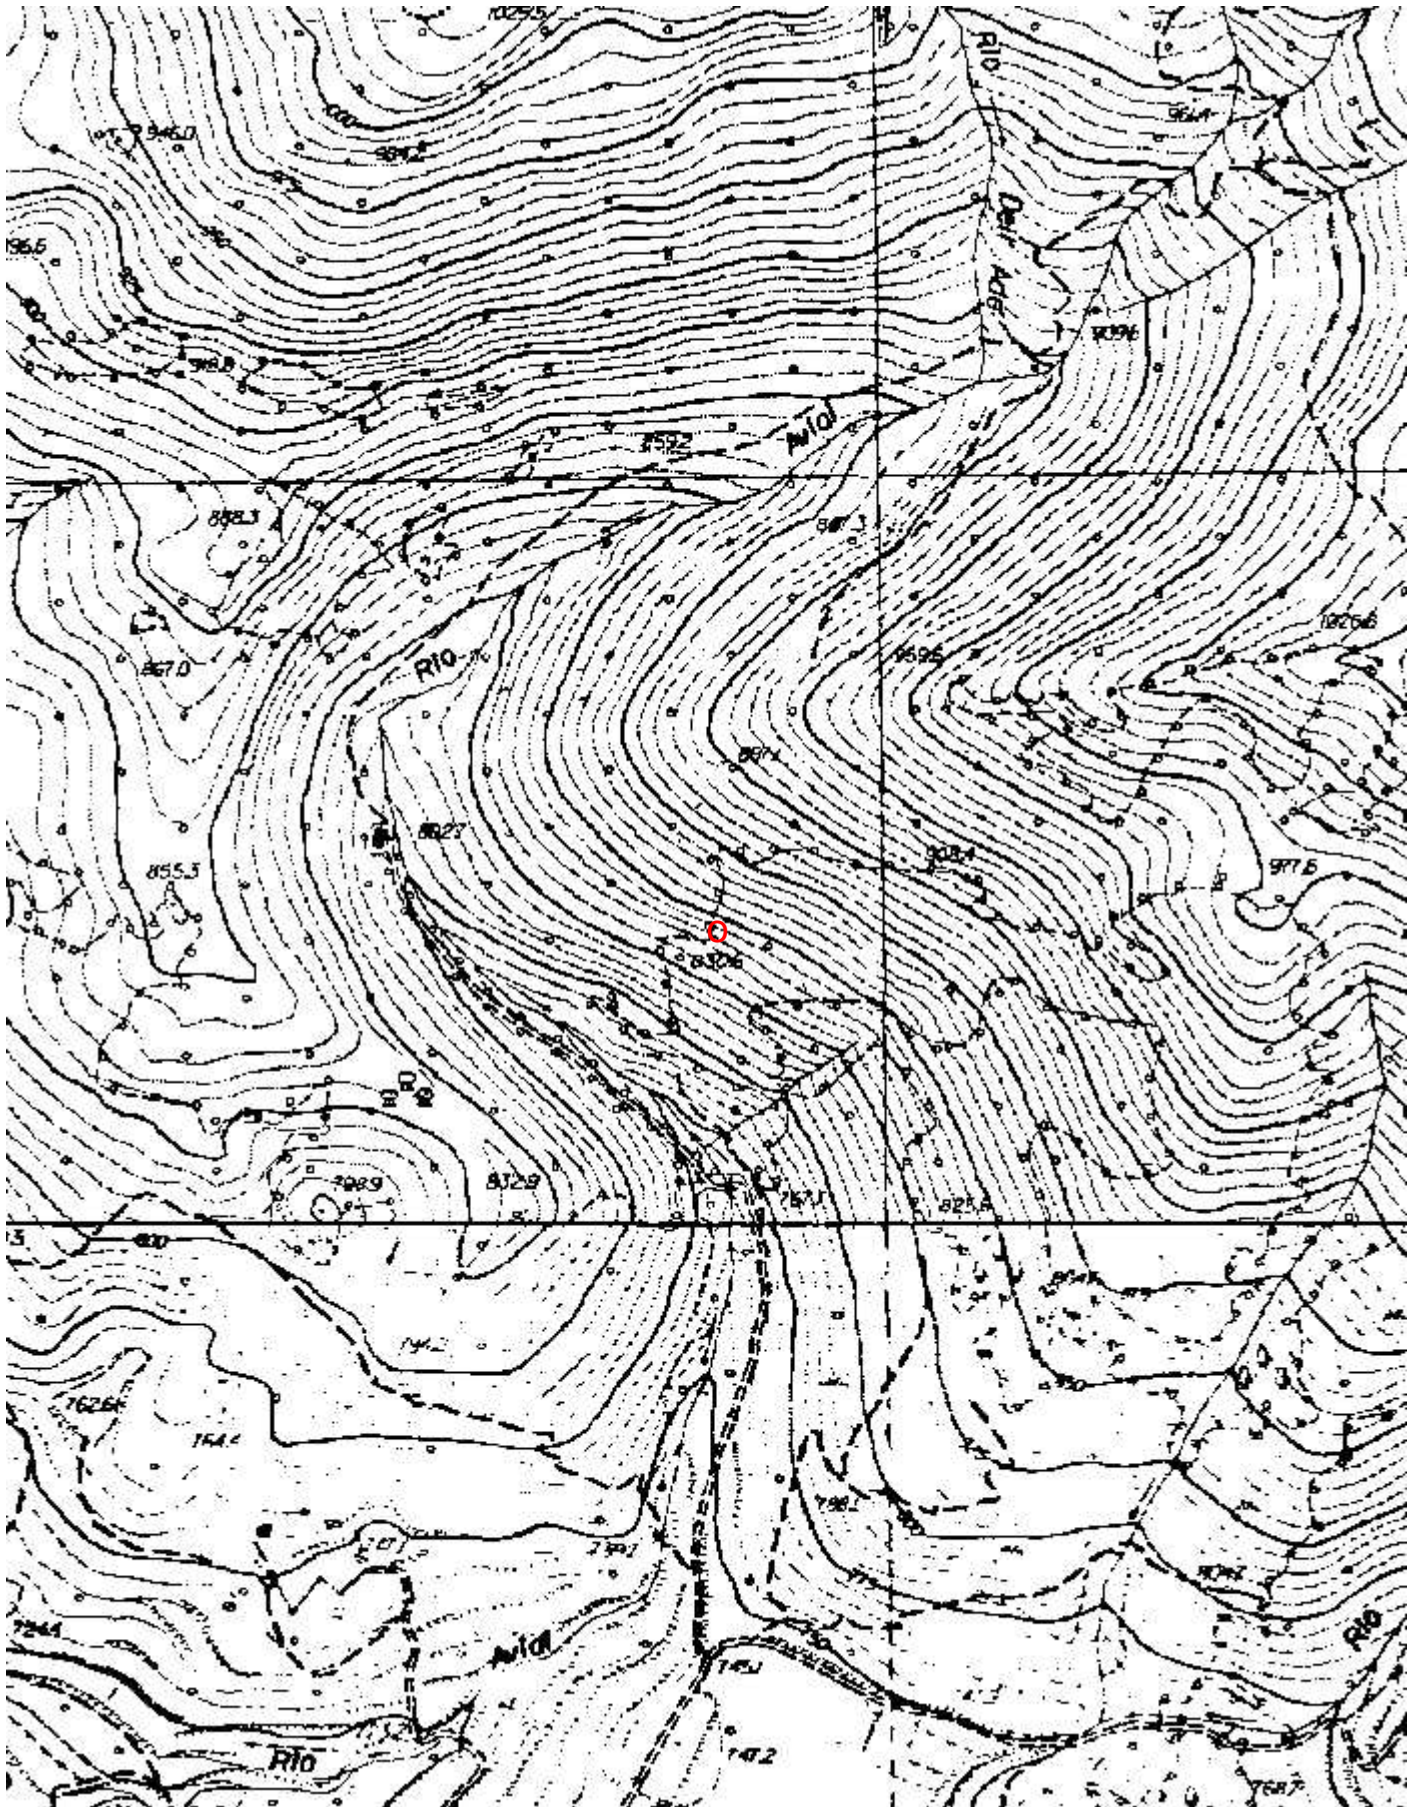

Cartografia:

Coordinate convertite:

Geografiche WGS84: 8.13421 E 44.20077 N

Chilometriche WGS84: 430820 E 4894537 N 32T