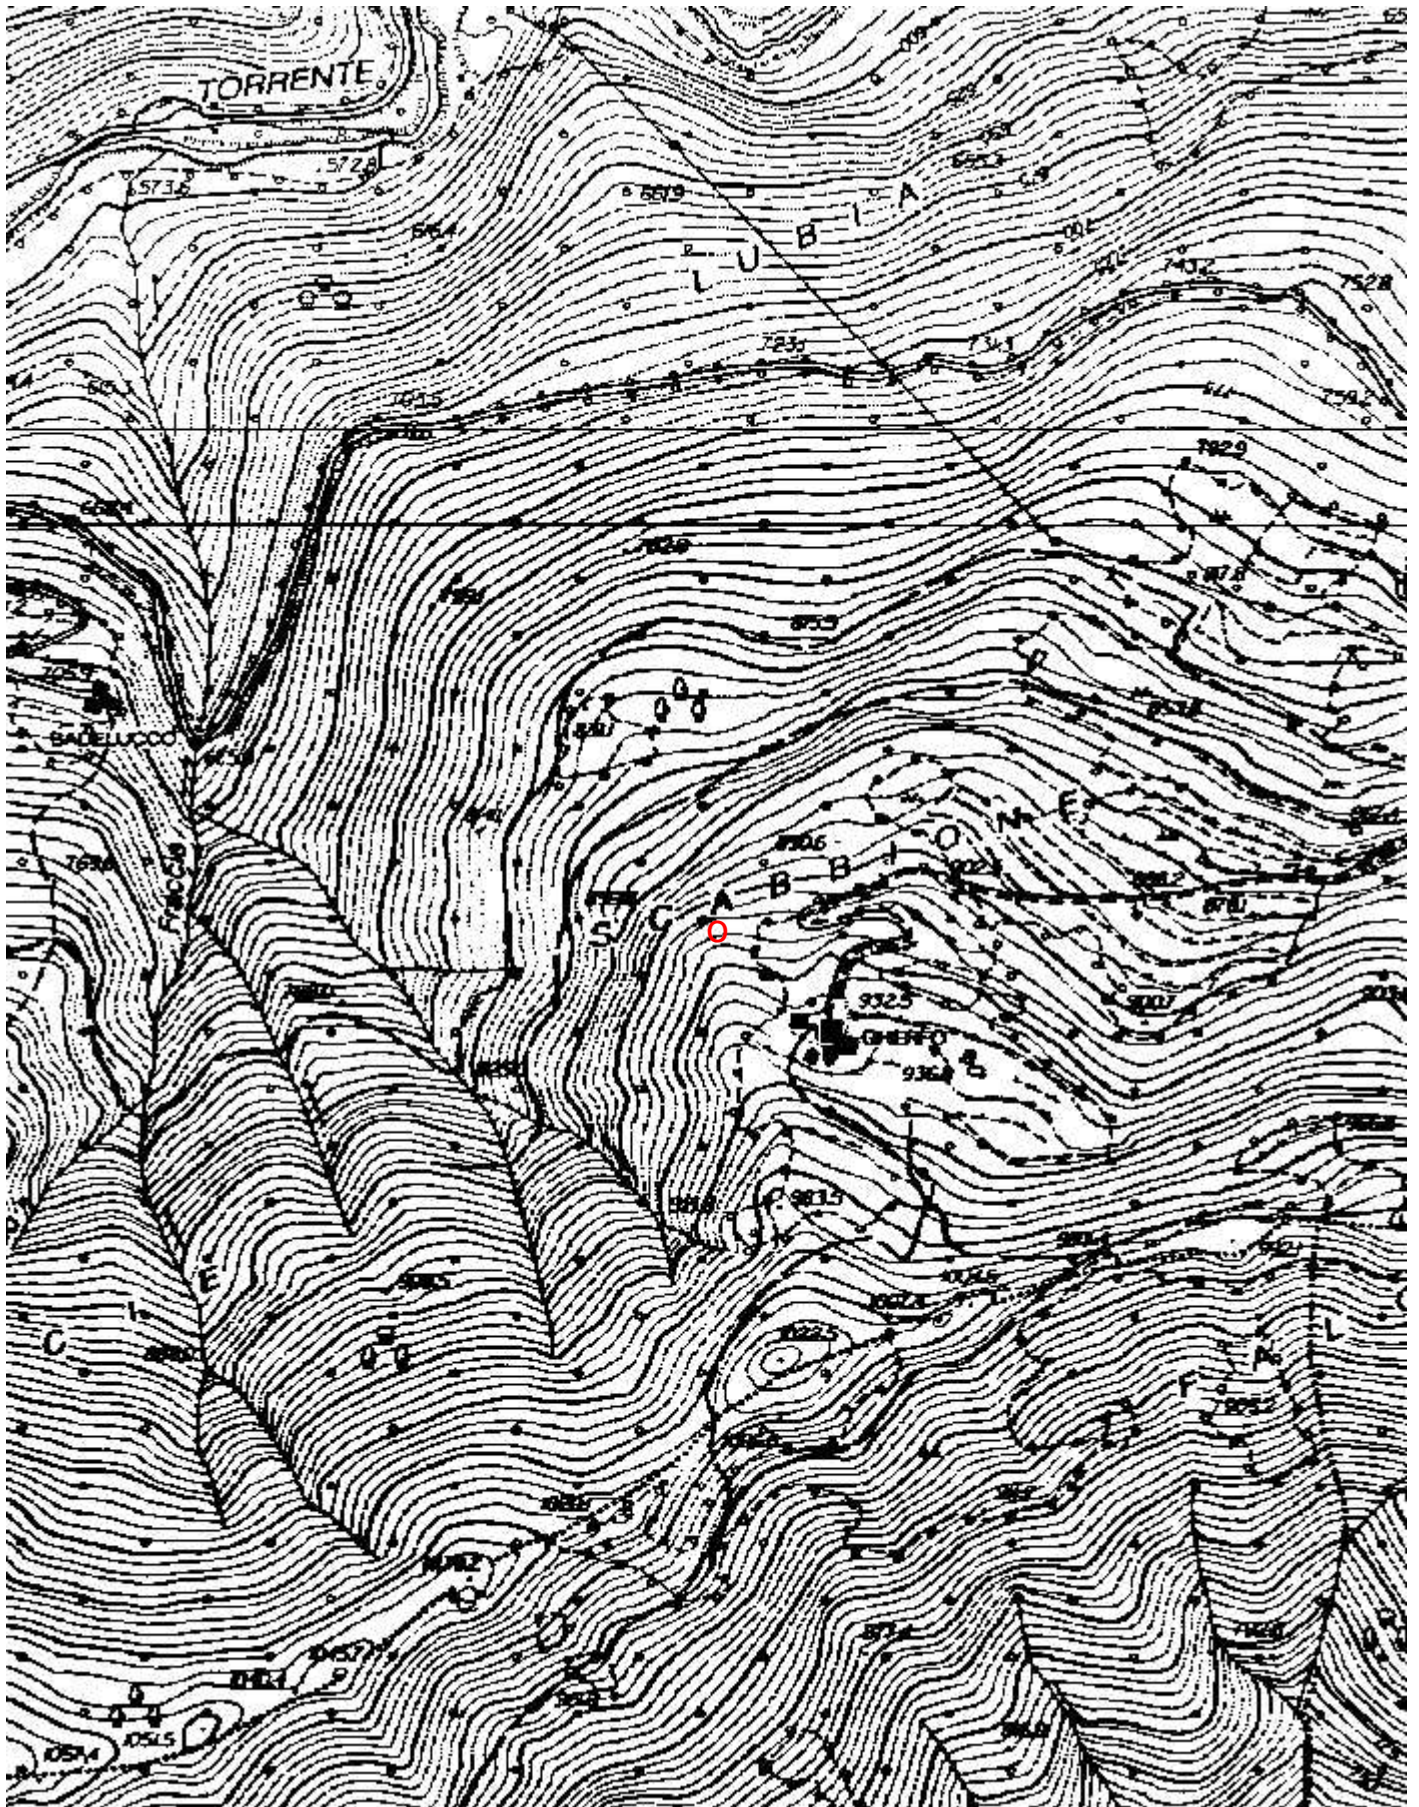

Cartografia:

Coordinate convertte:

Geografiche WGS84: 9.09412 E 44.54639 N

Chilometriche WGS84: 507476 E 4932566 N 32T