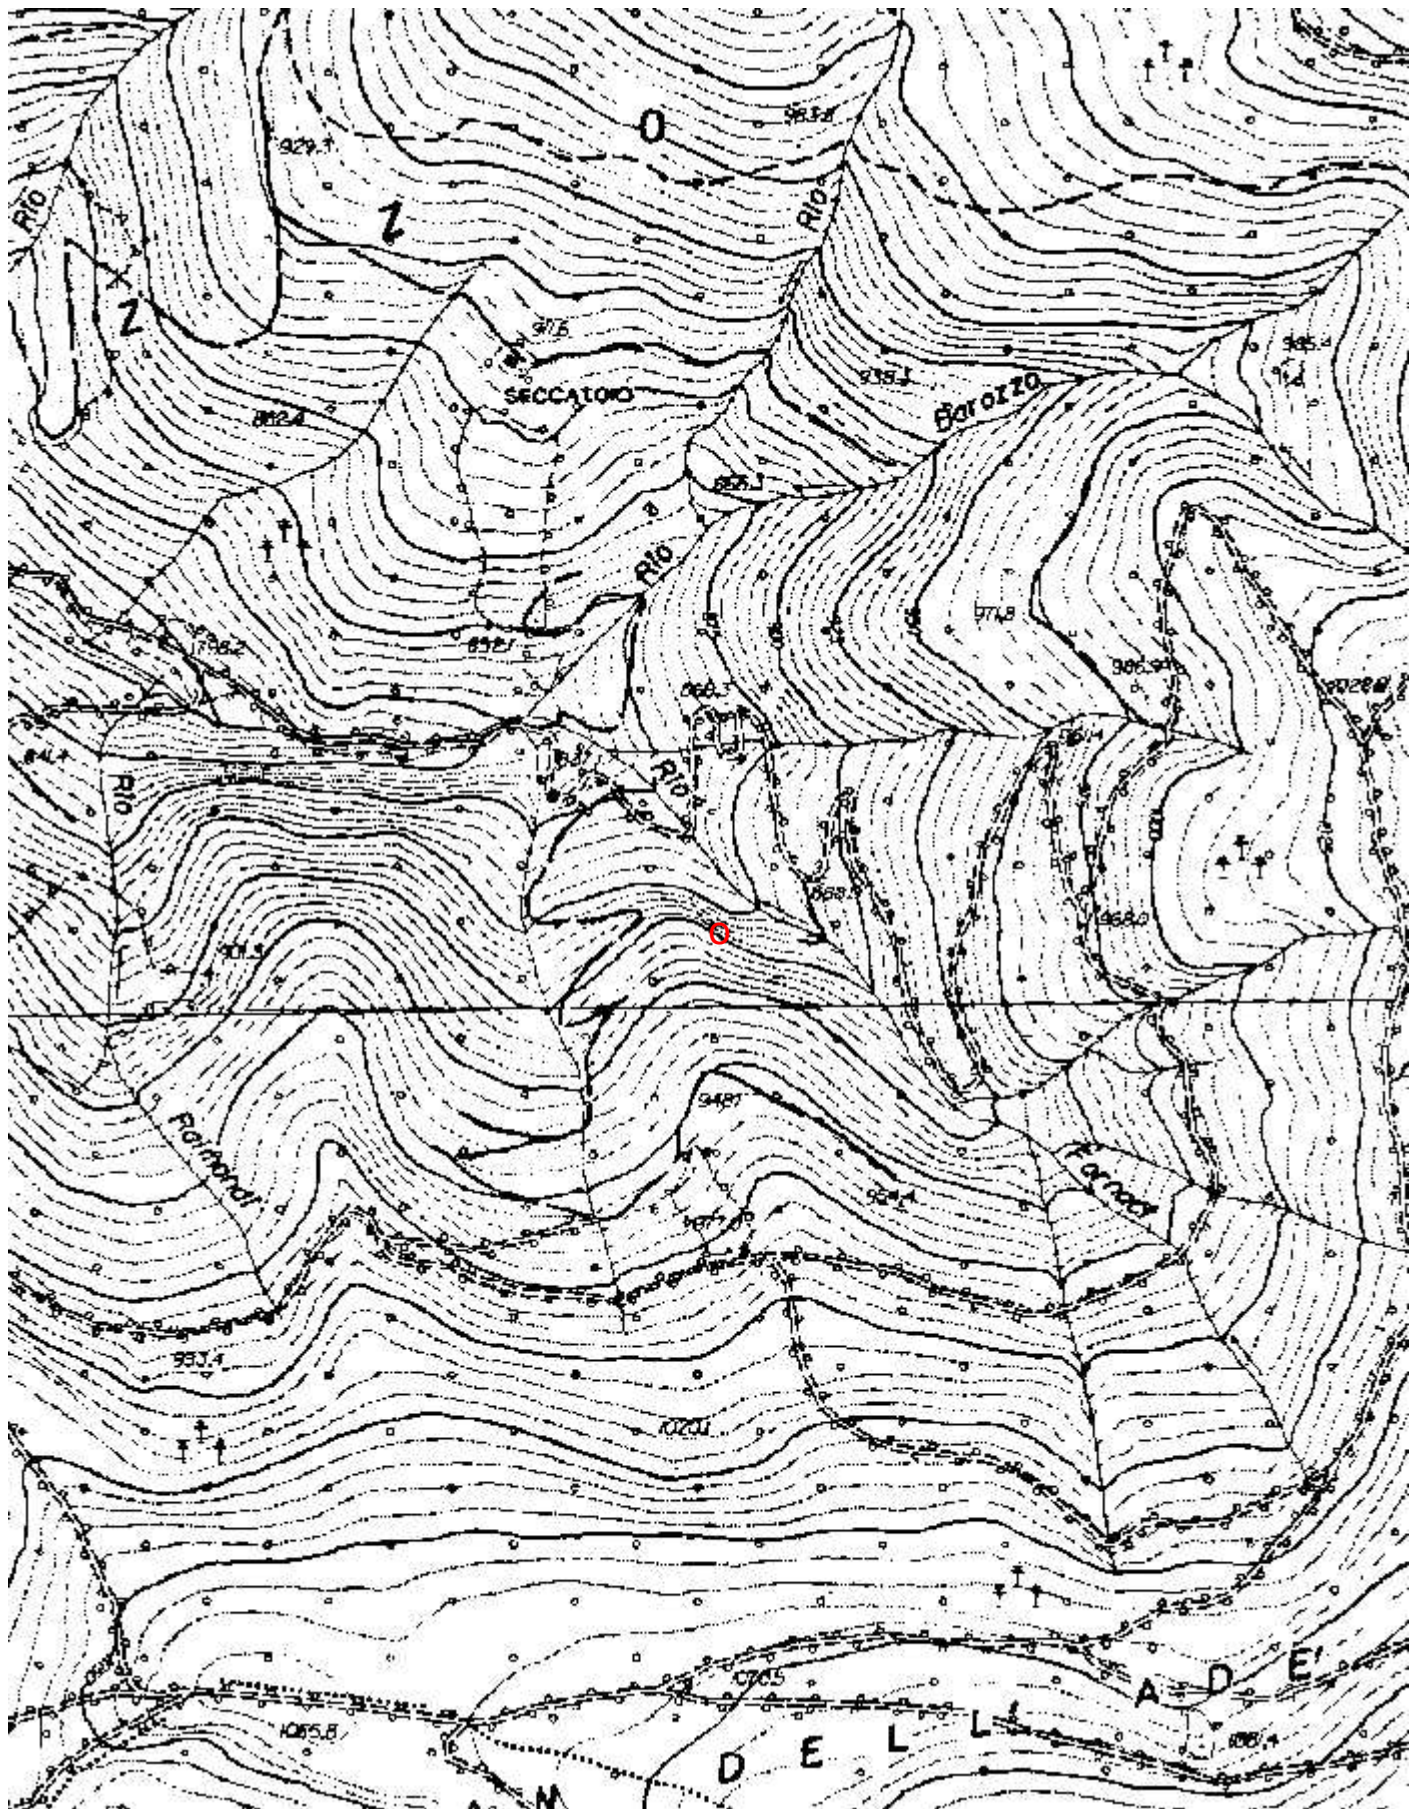

Cartografia:

Coordinate convertte:

Geografiche WGS84: 8.14036 E 44.21275 N

Chilometriche WGS84: 431326 E 4895862 N 32T