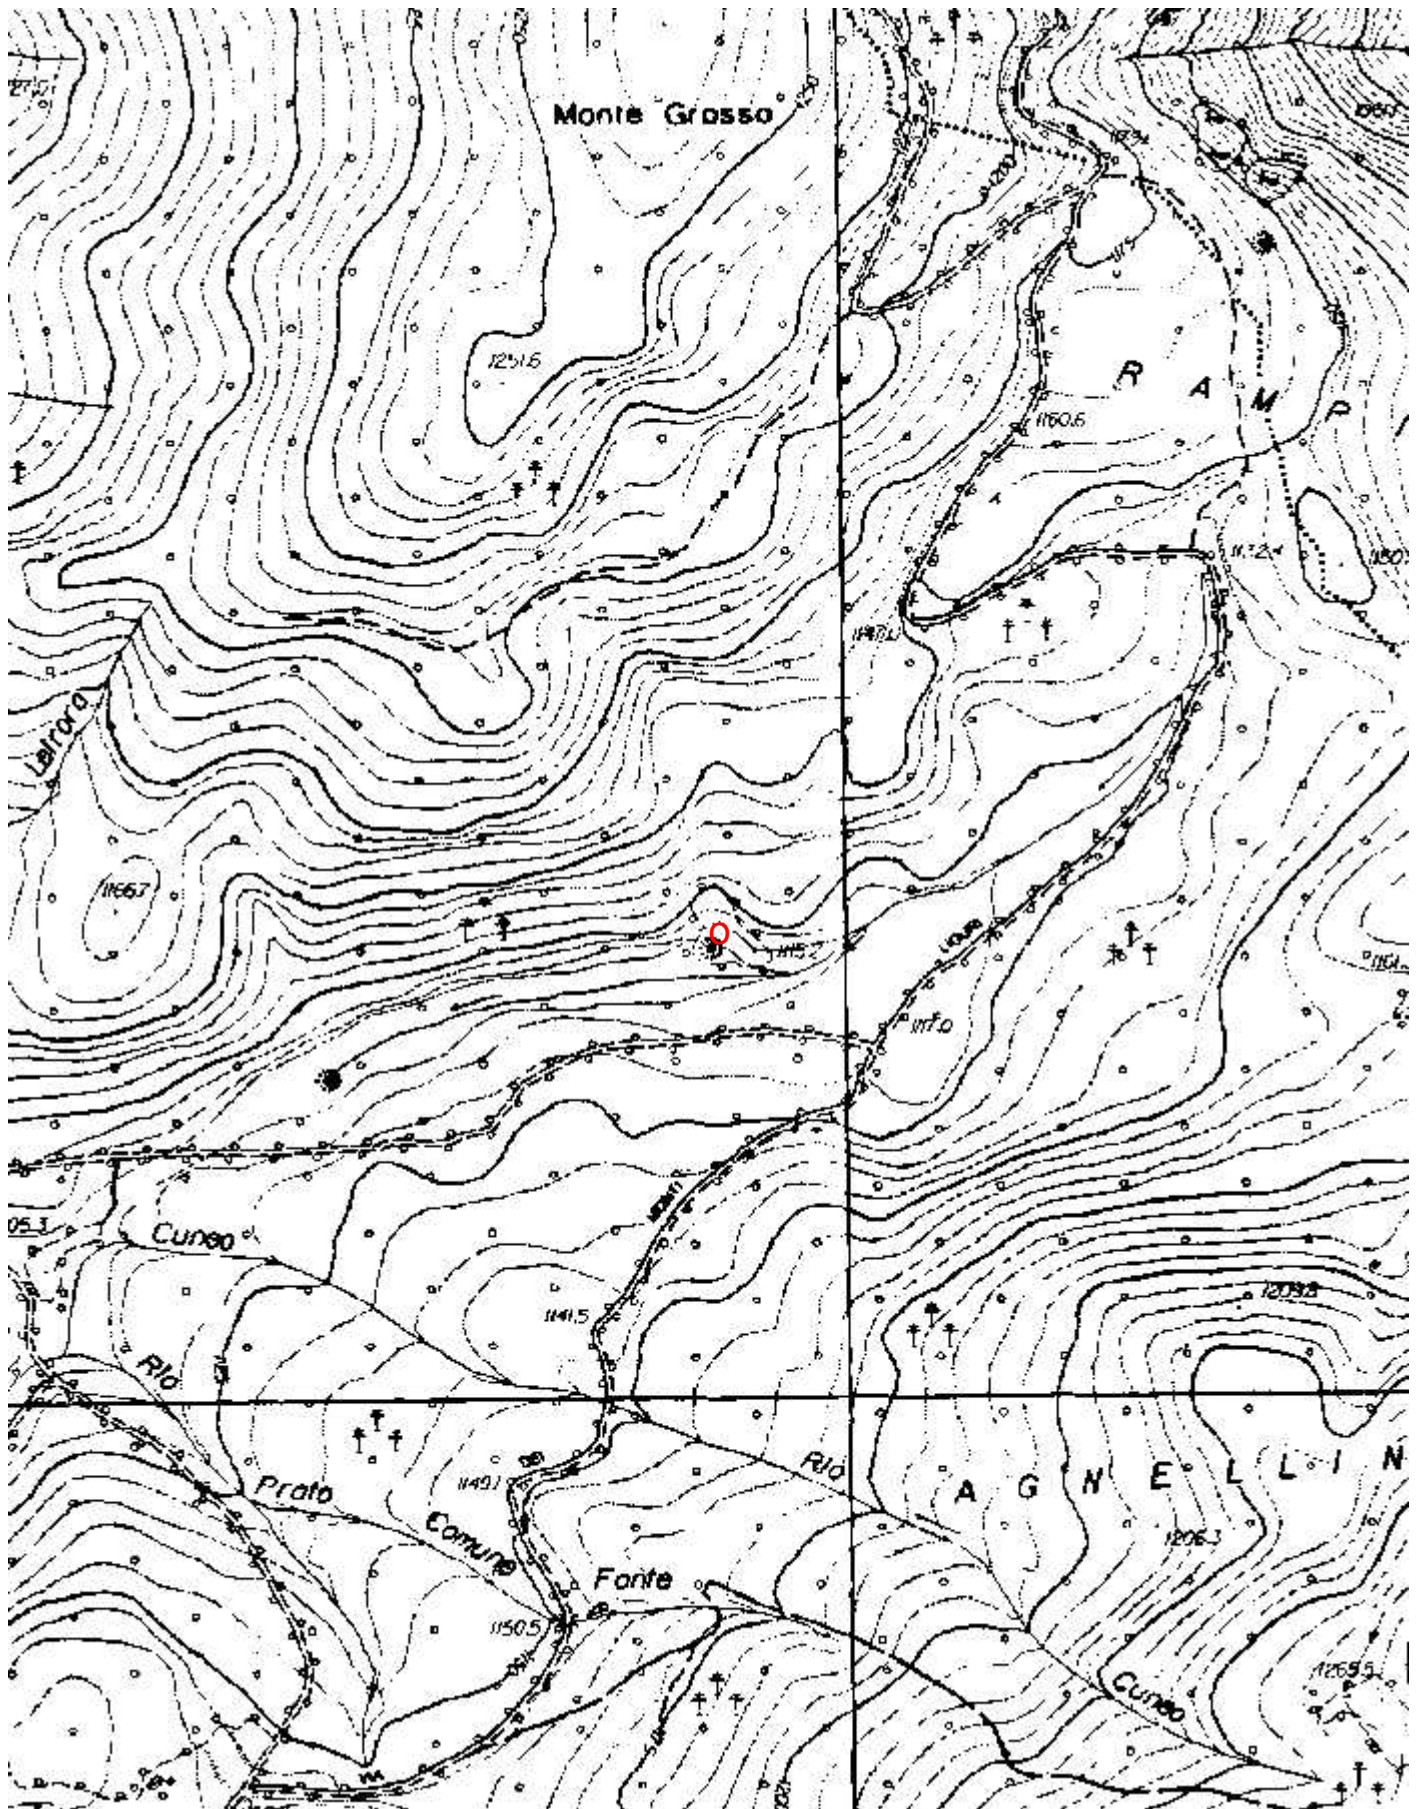

Cartografia:

Coordinate convertite:

Geografiche WGS84: 8.17195 E 44.20615 N

Chilometriche WGS84: 433842 E 4895103 N 32T