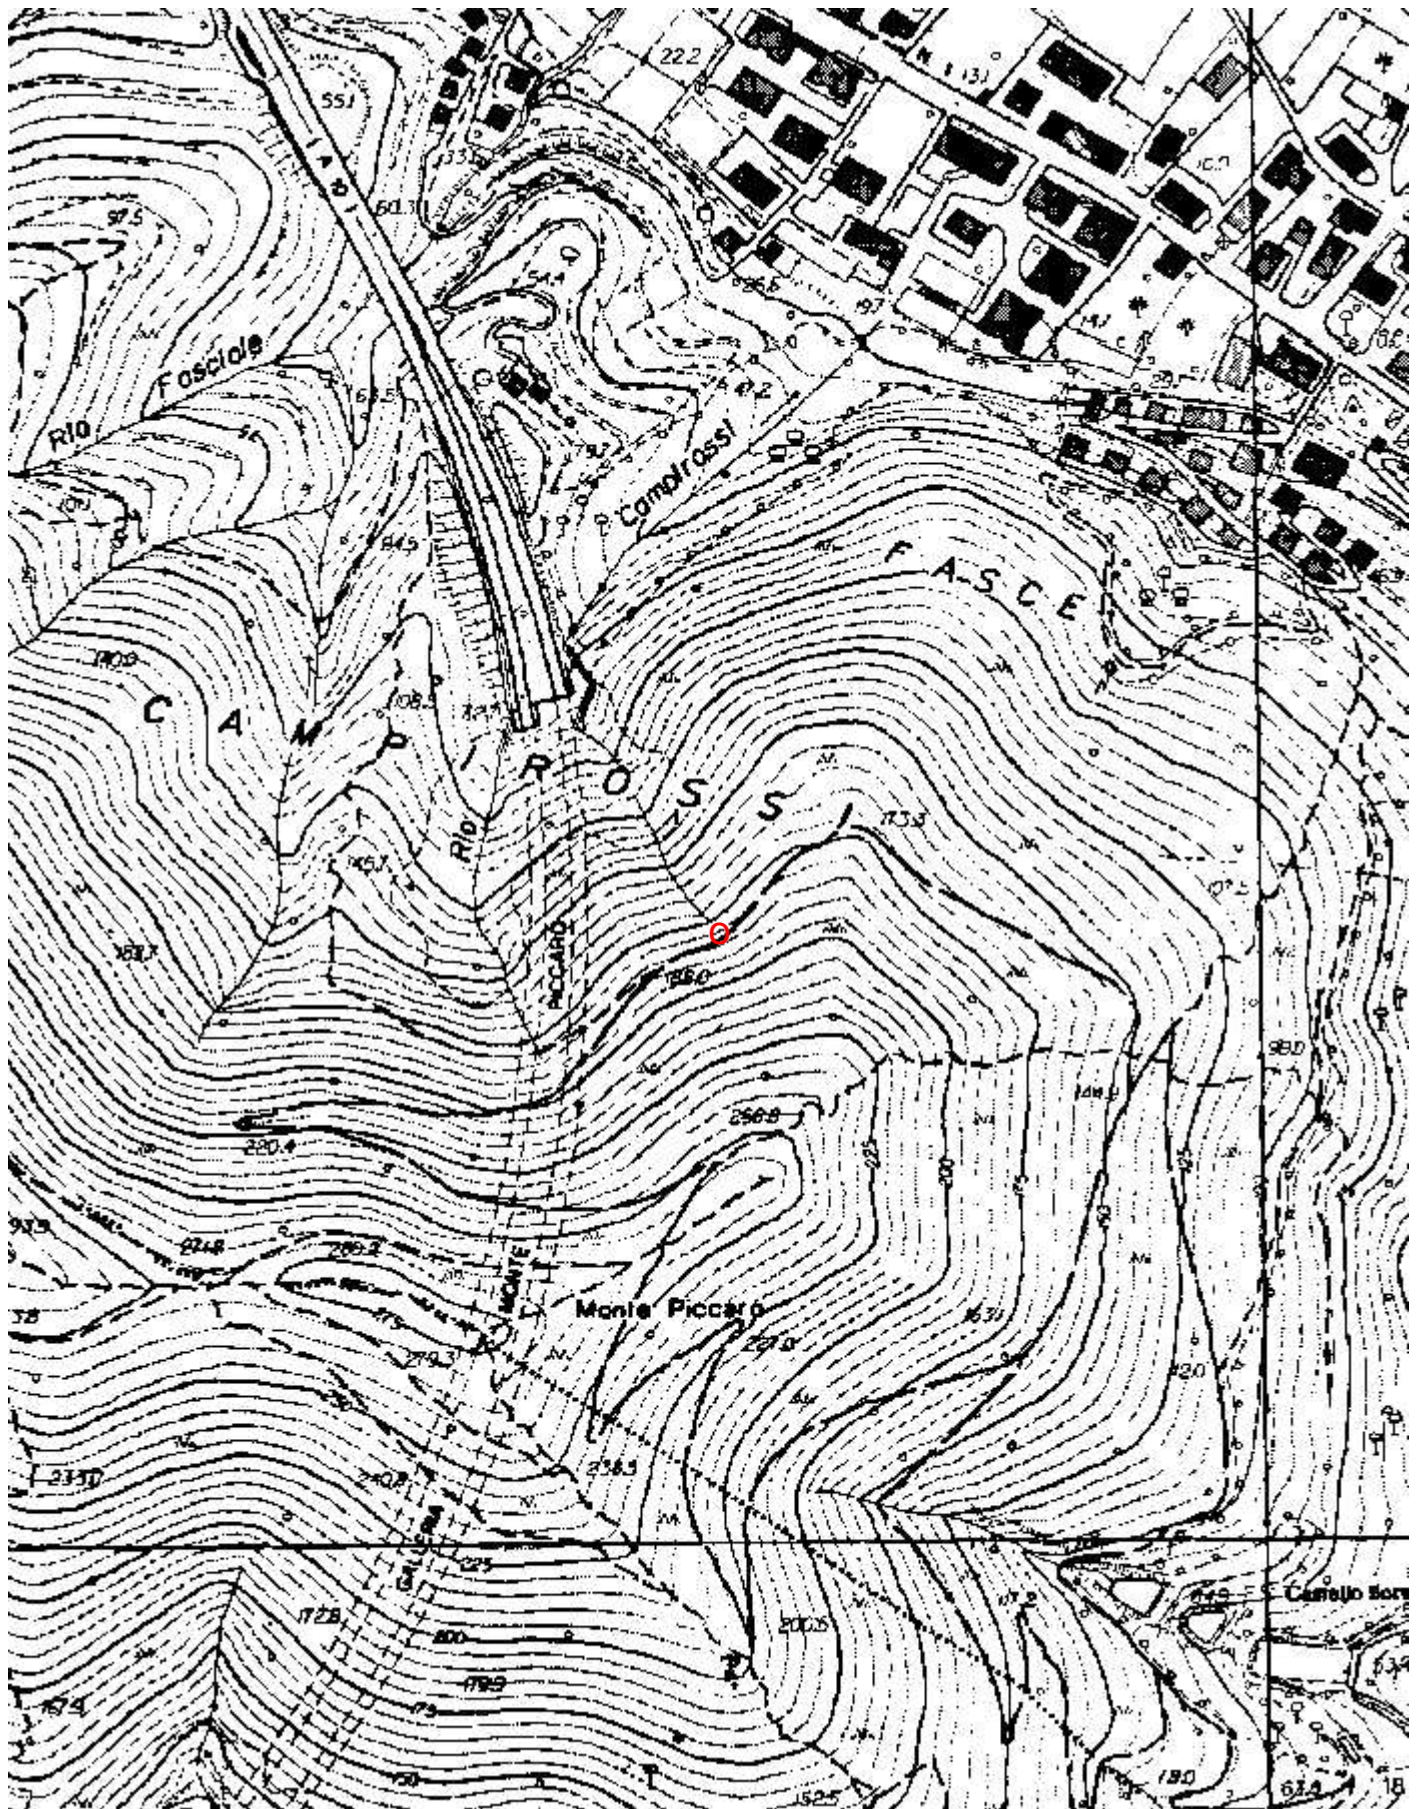

BORGHETTO SANTO SPIRITO

Località

Monte

Valle

Area carsica

Terreno geologico

Età

Sviluppo reale

Sequenza pozzi

Data rilevamento

Rilevatori

Cartografia:

Coordinate convertte:

Geografiche WGS84: 8.23283 E 44.10834 N

Chilometriche WGS84: 438605 E 4884193 N 32T