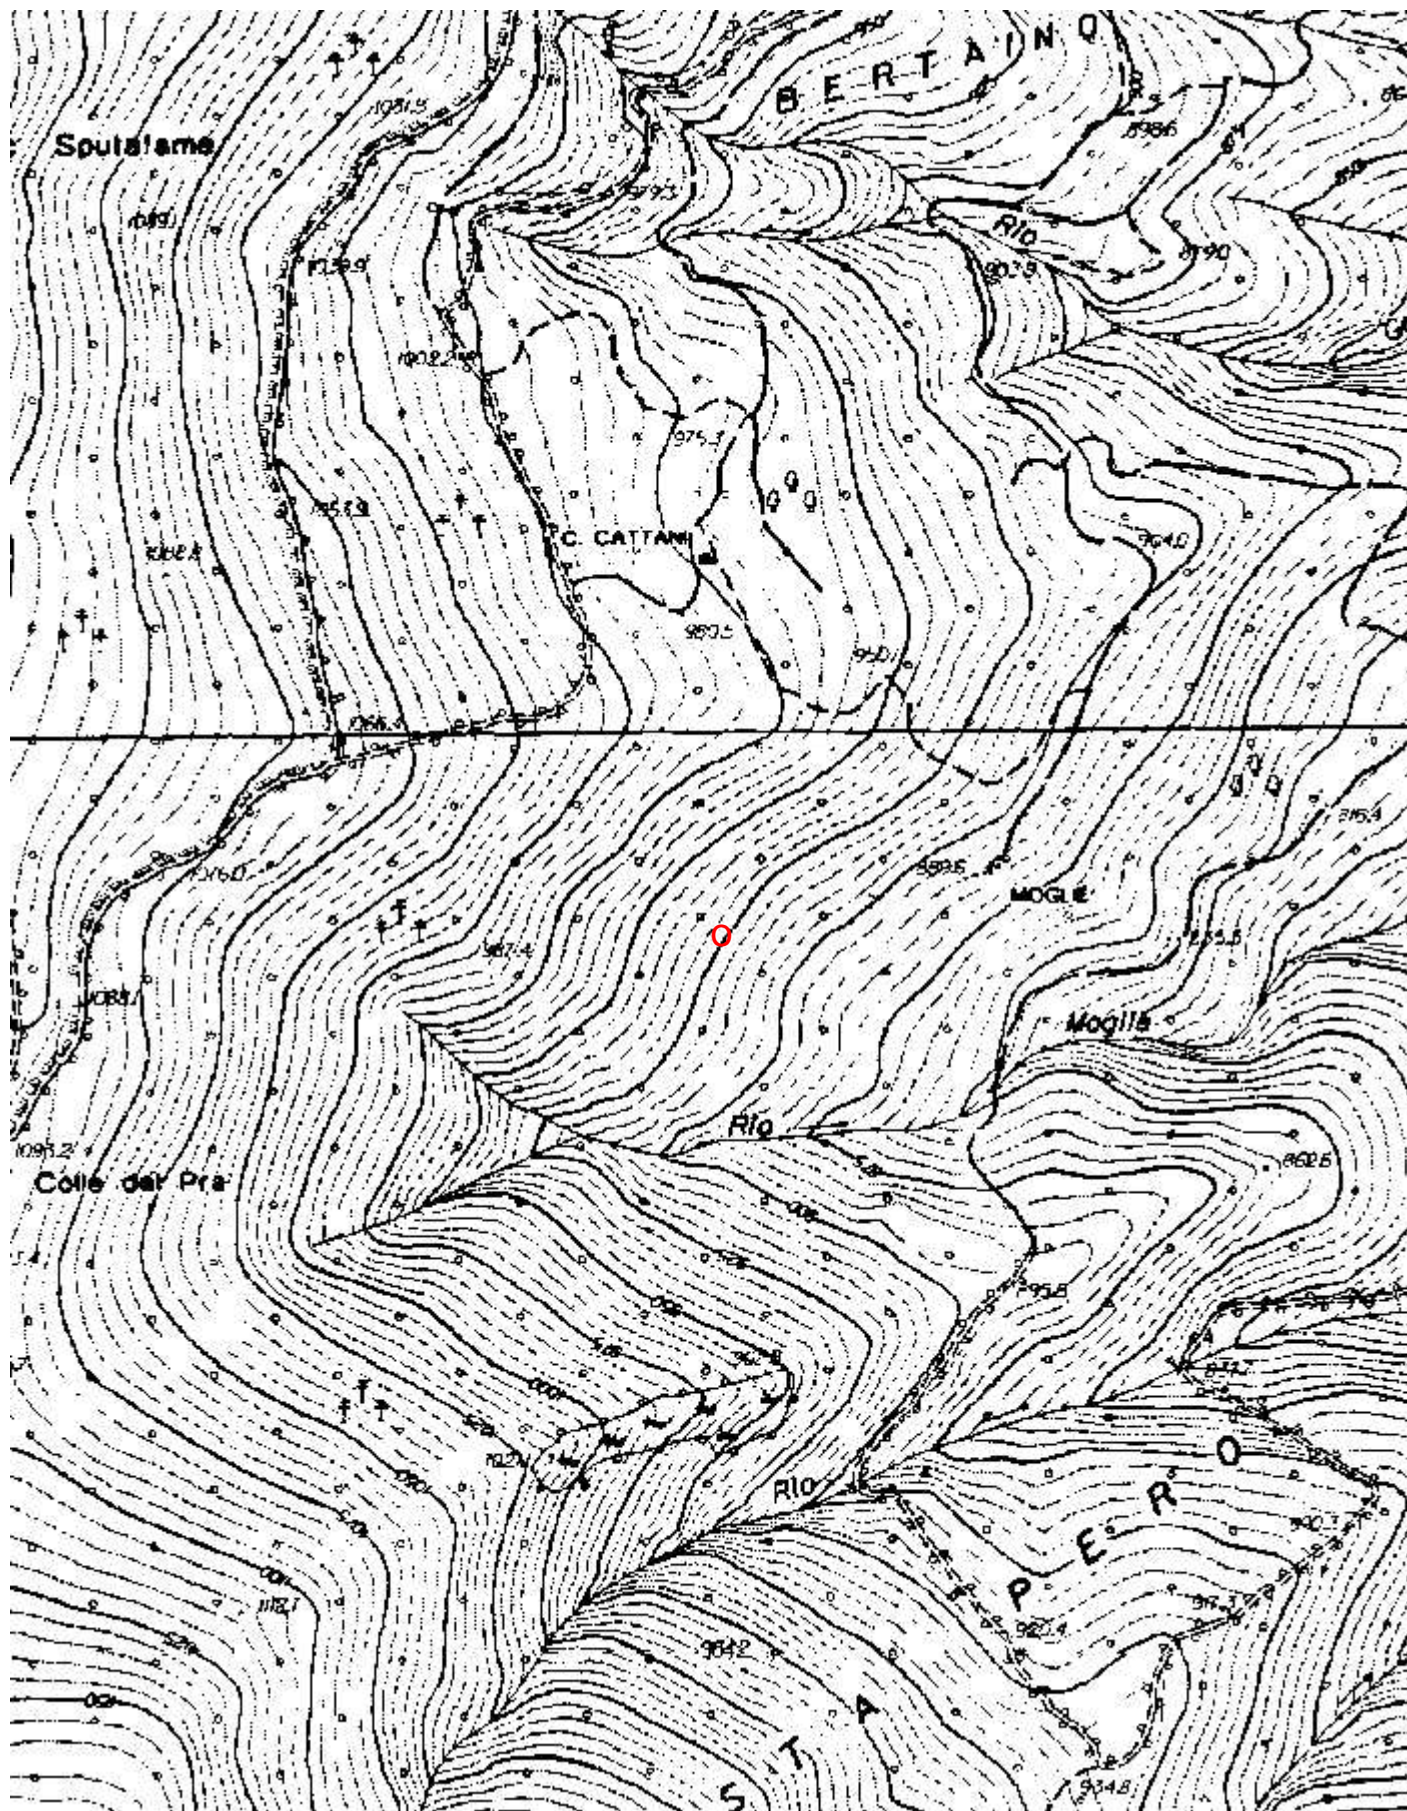

OSIGLIA

Località

MOGLIE-CATTANI-PONZI

Monte

Valle

Area carsica

Terreno geologico

Età

Andamento

Percorribilità

Sequenza pozzi

Data rilevamento

Rilevatori

LAIOLO G., LAZZARINI G.

Gruppi

GRUPPO SPELEOLOGICO SAVONESE

Fauna

Modifiche

Cartografia:

Coordinate convertite:

Geografiche WGS84: 8.17798 E 44.26551 N

Chilometriche WGS84: 434390 E 4901691 N 32T