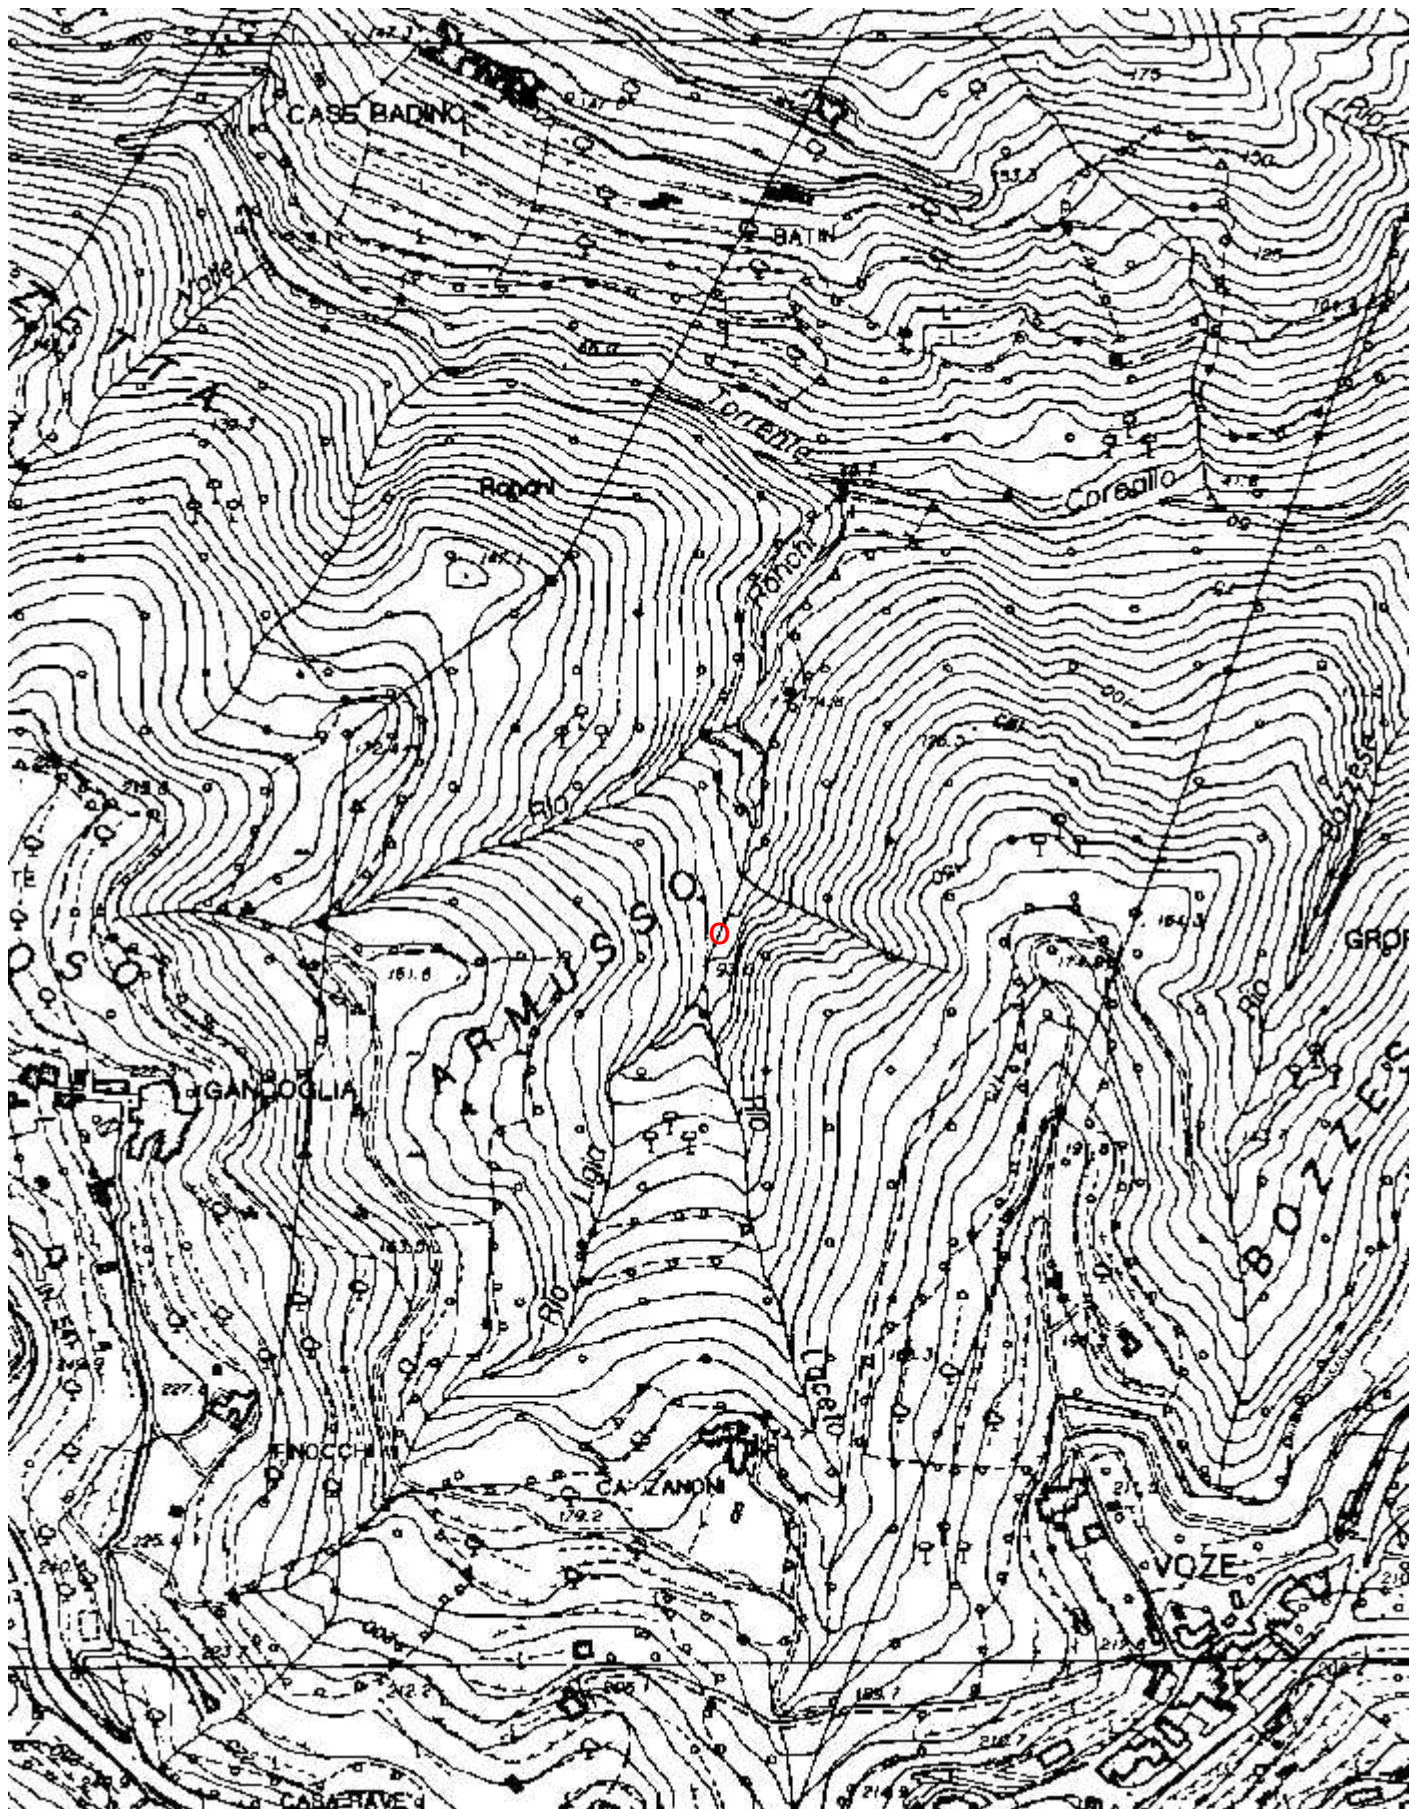

Cartografia:

Coordinate convertte:

Geografiche WGS84: 8.39205 E 44.21801 N

Chilometriche WGS84: 451437 E 4896266 N 32T