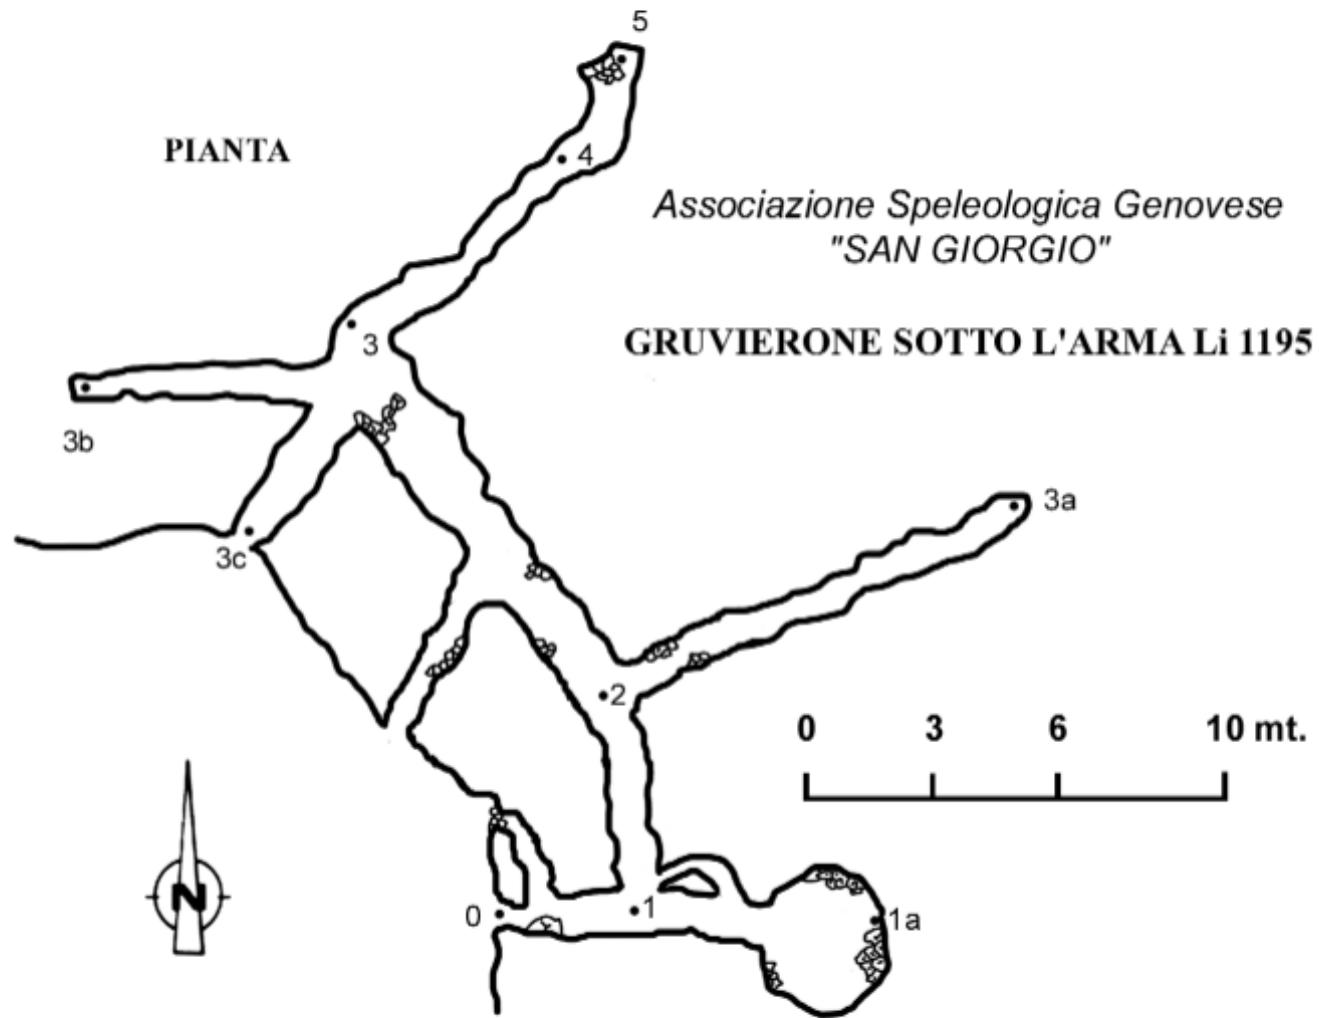

## C A T A S T O delle G R O T T E D ' I T A L I A

Regione

LI

Provincia

SV

Numero

LI1195

Spec.

Data aggiornamento

28/07/2010

Nome

GRUVIERONE SOTTO L' ARMA

Sinonimi

Comune :

NASINO

Località

**Gruppi**

A.S.G.SAN GIORGIO

**Fauna**

**Modifiche**

Cartografia:

Coordinate convertite:

Geografiche WGS84: 8.00432 E 44.1329 N

Chilometriche WGS84: 420350 E 4887116 N 32T

RILIEVO IMPORTATO AUTOMATICAMENTE TRA QUELLI SCANSIONATI.