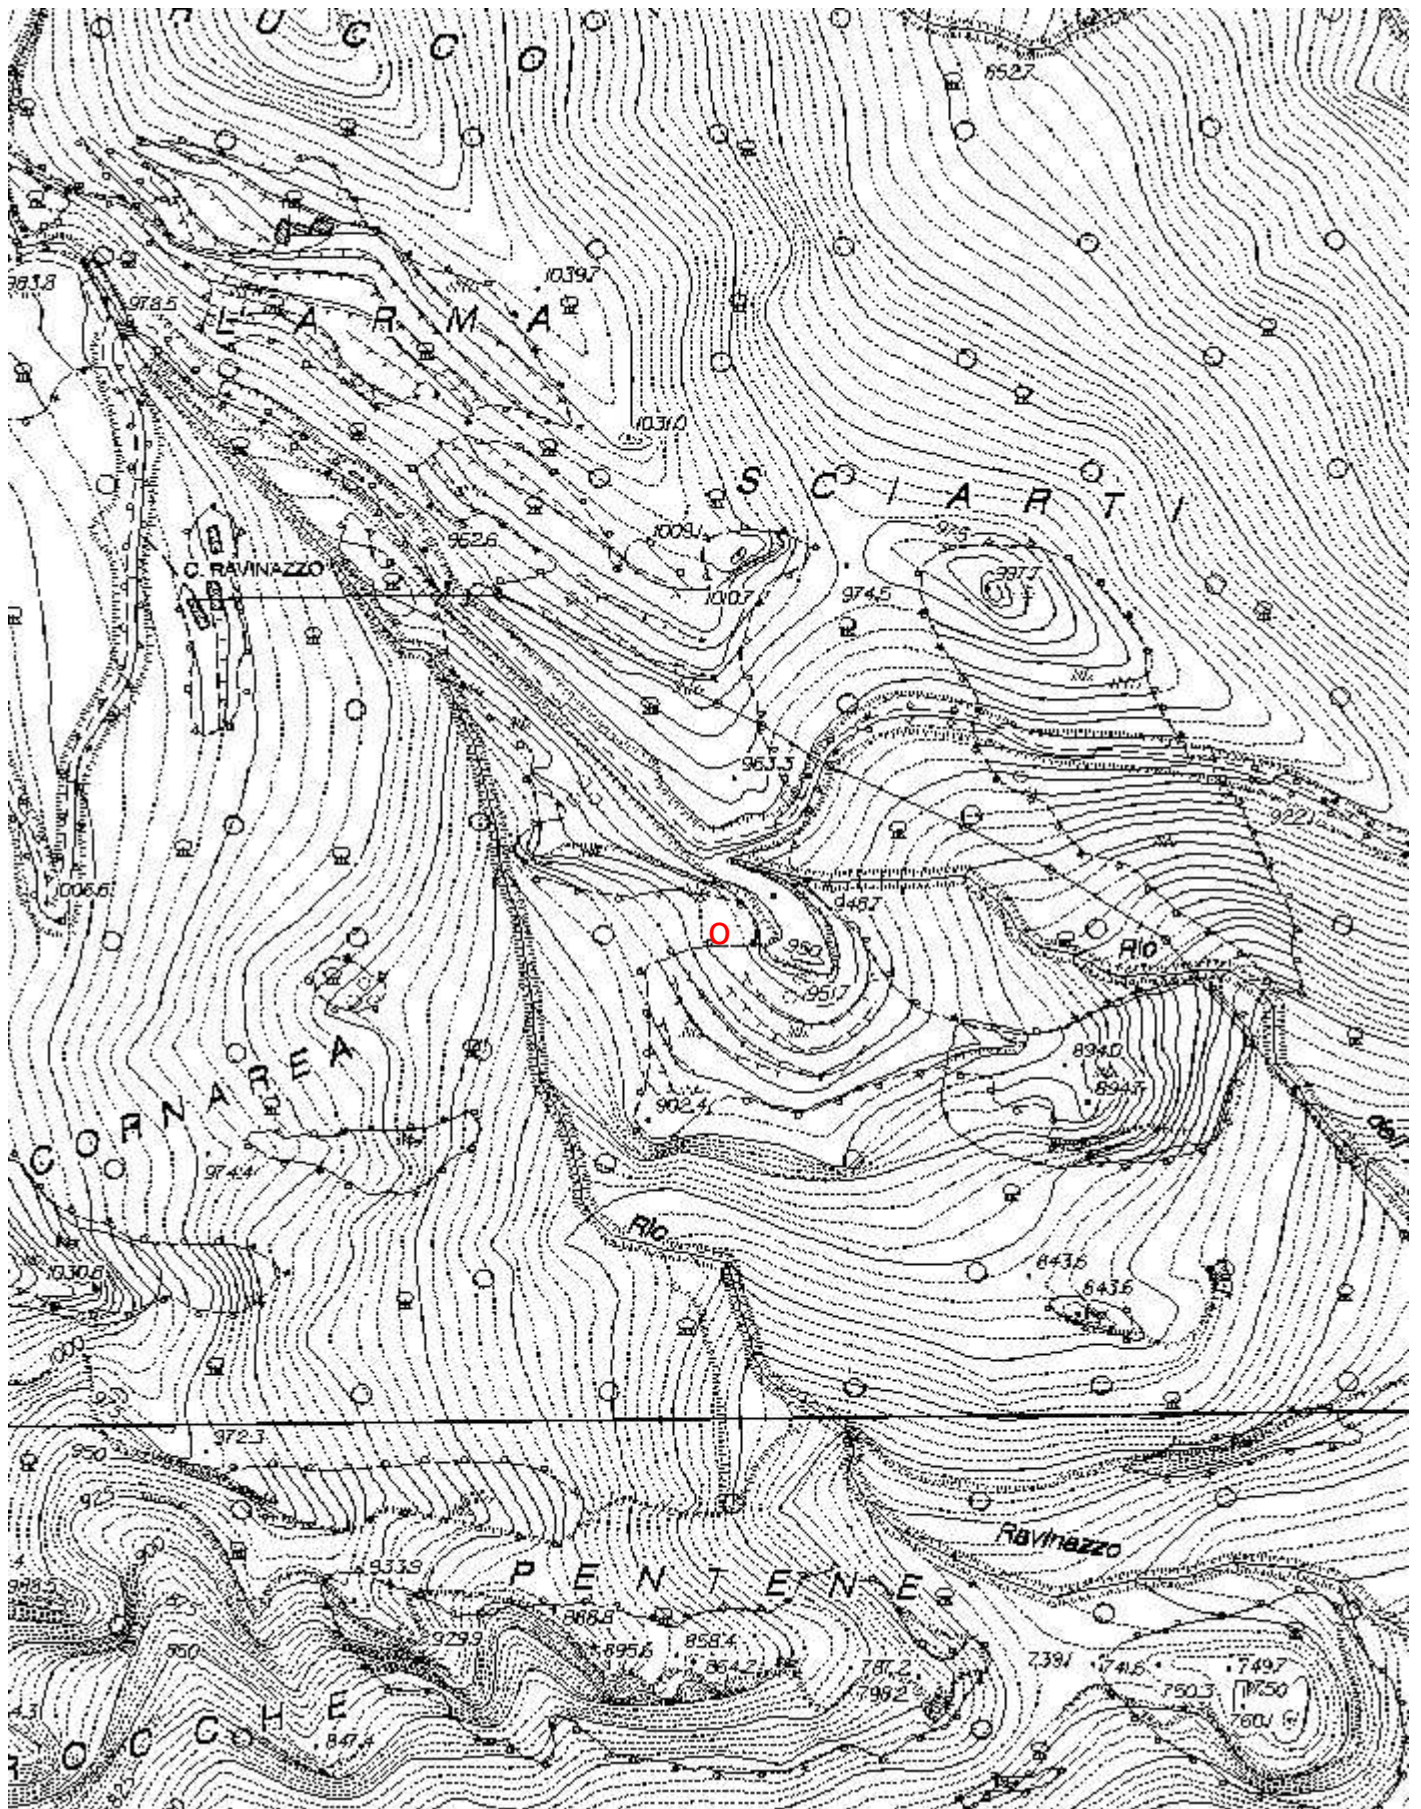

Cartografia:

Coordinate convertite:

Geografiche WGS84: 8.00432 E 44.1329 N

Chilometriche WGS84: 420350 E 4887116 N 32T